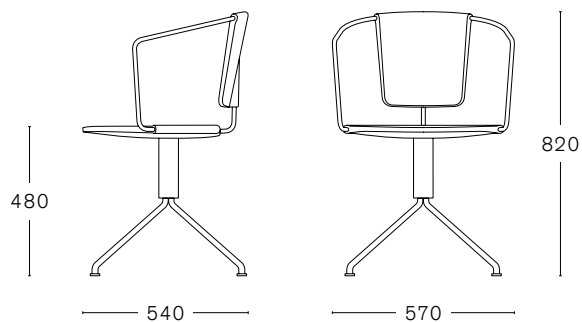

**UNCINO VERSION B**

design by **RONAN & ERWAN BOUROULLEC**

**TECHNICAL INFORMATION**

MAX. PER BOX	GROSS WEIGHT	VOLUME	BOX SIZE
1 CHAIR	CA. kg 15,00	0,33 m <sup>3</sup>	640 x 570 x 890 mm

**FINISHINGS**

OAK