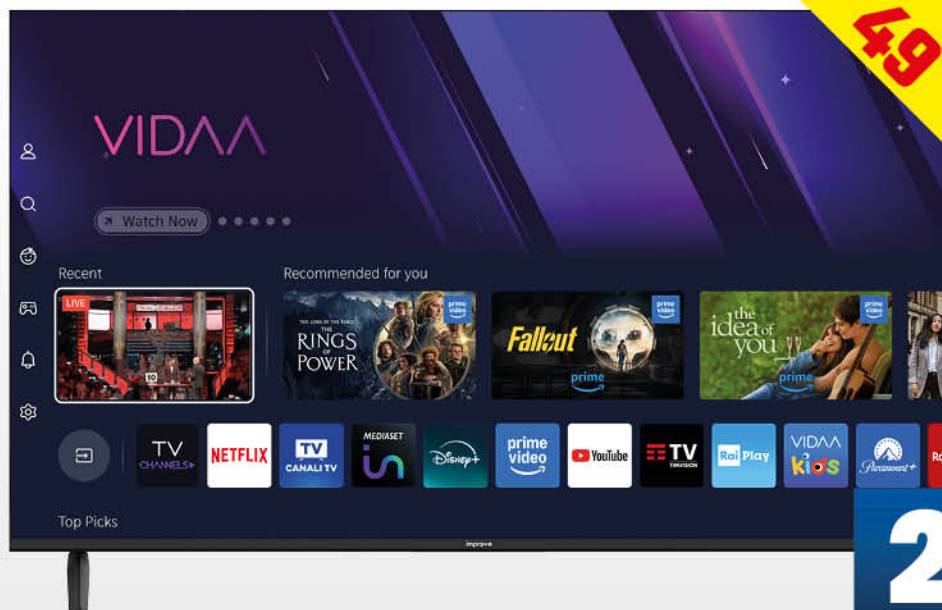

# OFFERTE TECH

offerte valide solo nei punti vendita dove è presente il reparto

LAMPADA  
PORTATILE  
DI EMERGENZA  
32+7 LED

**11,90** €

improve

FORNO ELETTRICO  
VENTILATO  
IMPROVE  
FE80H LT80

**119,90** €