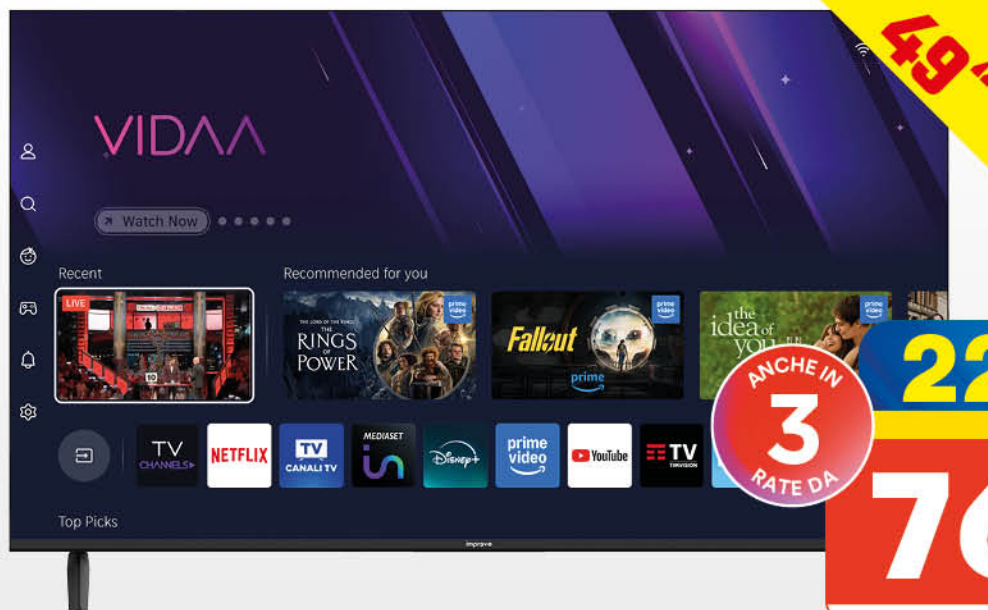

SEDIOLINA WINDY IN FERRO UNICORN

11,90

OFFERTE TECH

offerte valide solo nei punti vendita dove è presente il reparto

LAMPADA
PORTATILE
DI EMERGENZA
32+7 LED

11,90

improve

TV LED 49"
IMPROVE
TVS49
SMART TV