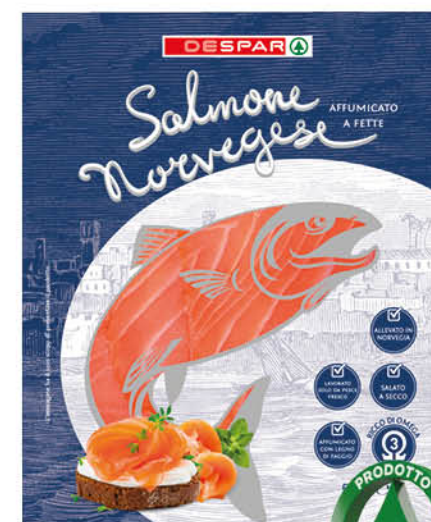

SALMONE NORVEGESE
DESPAR
GR.50

1,89
37.80 al Kg

SALAME BASTONE
CAPUTO
CLASSICO/PEPATO/
PISTACCHIO
GR.250

1,99
7.96 al Kg