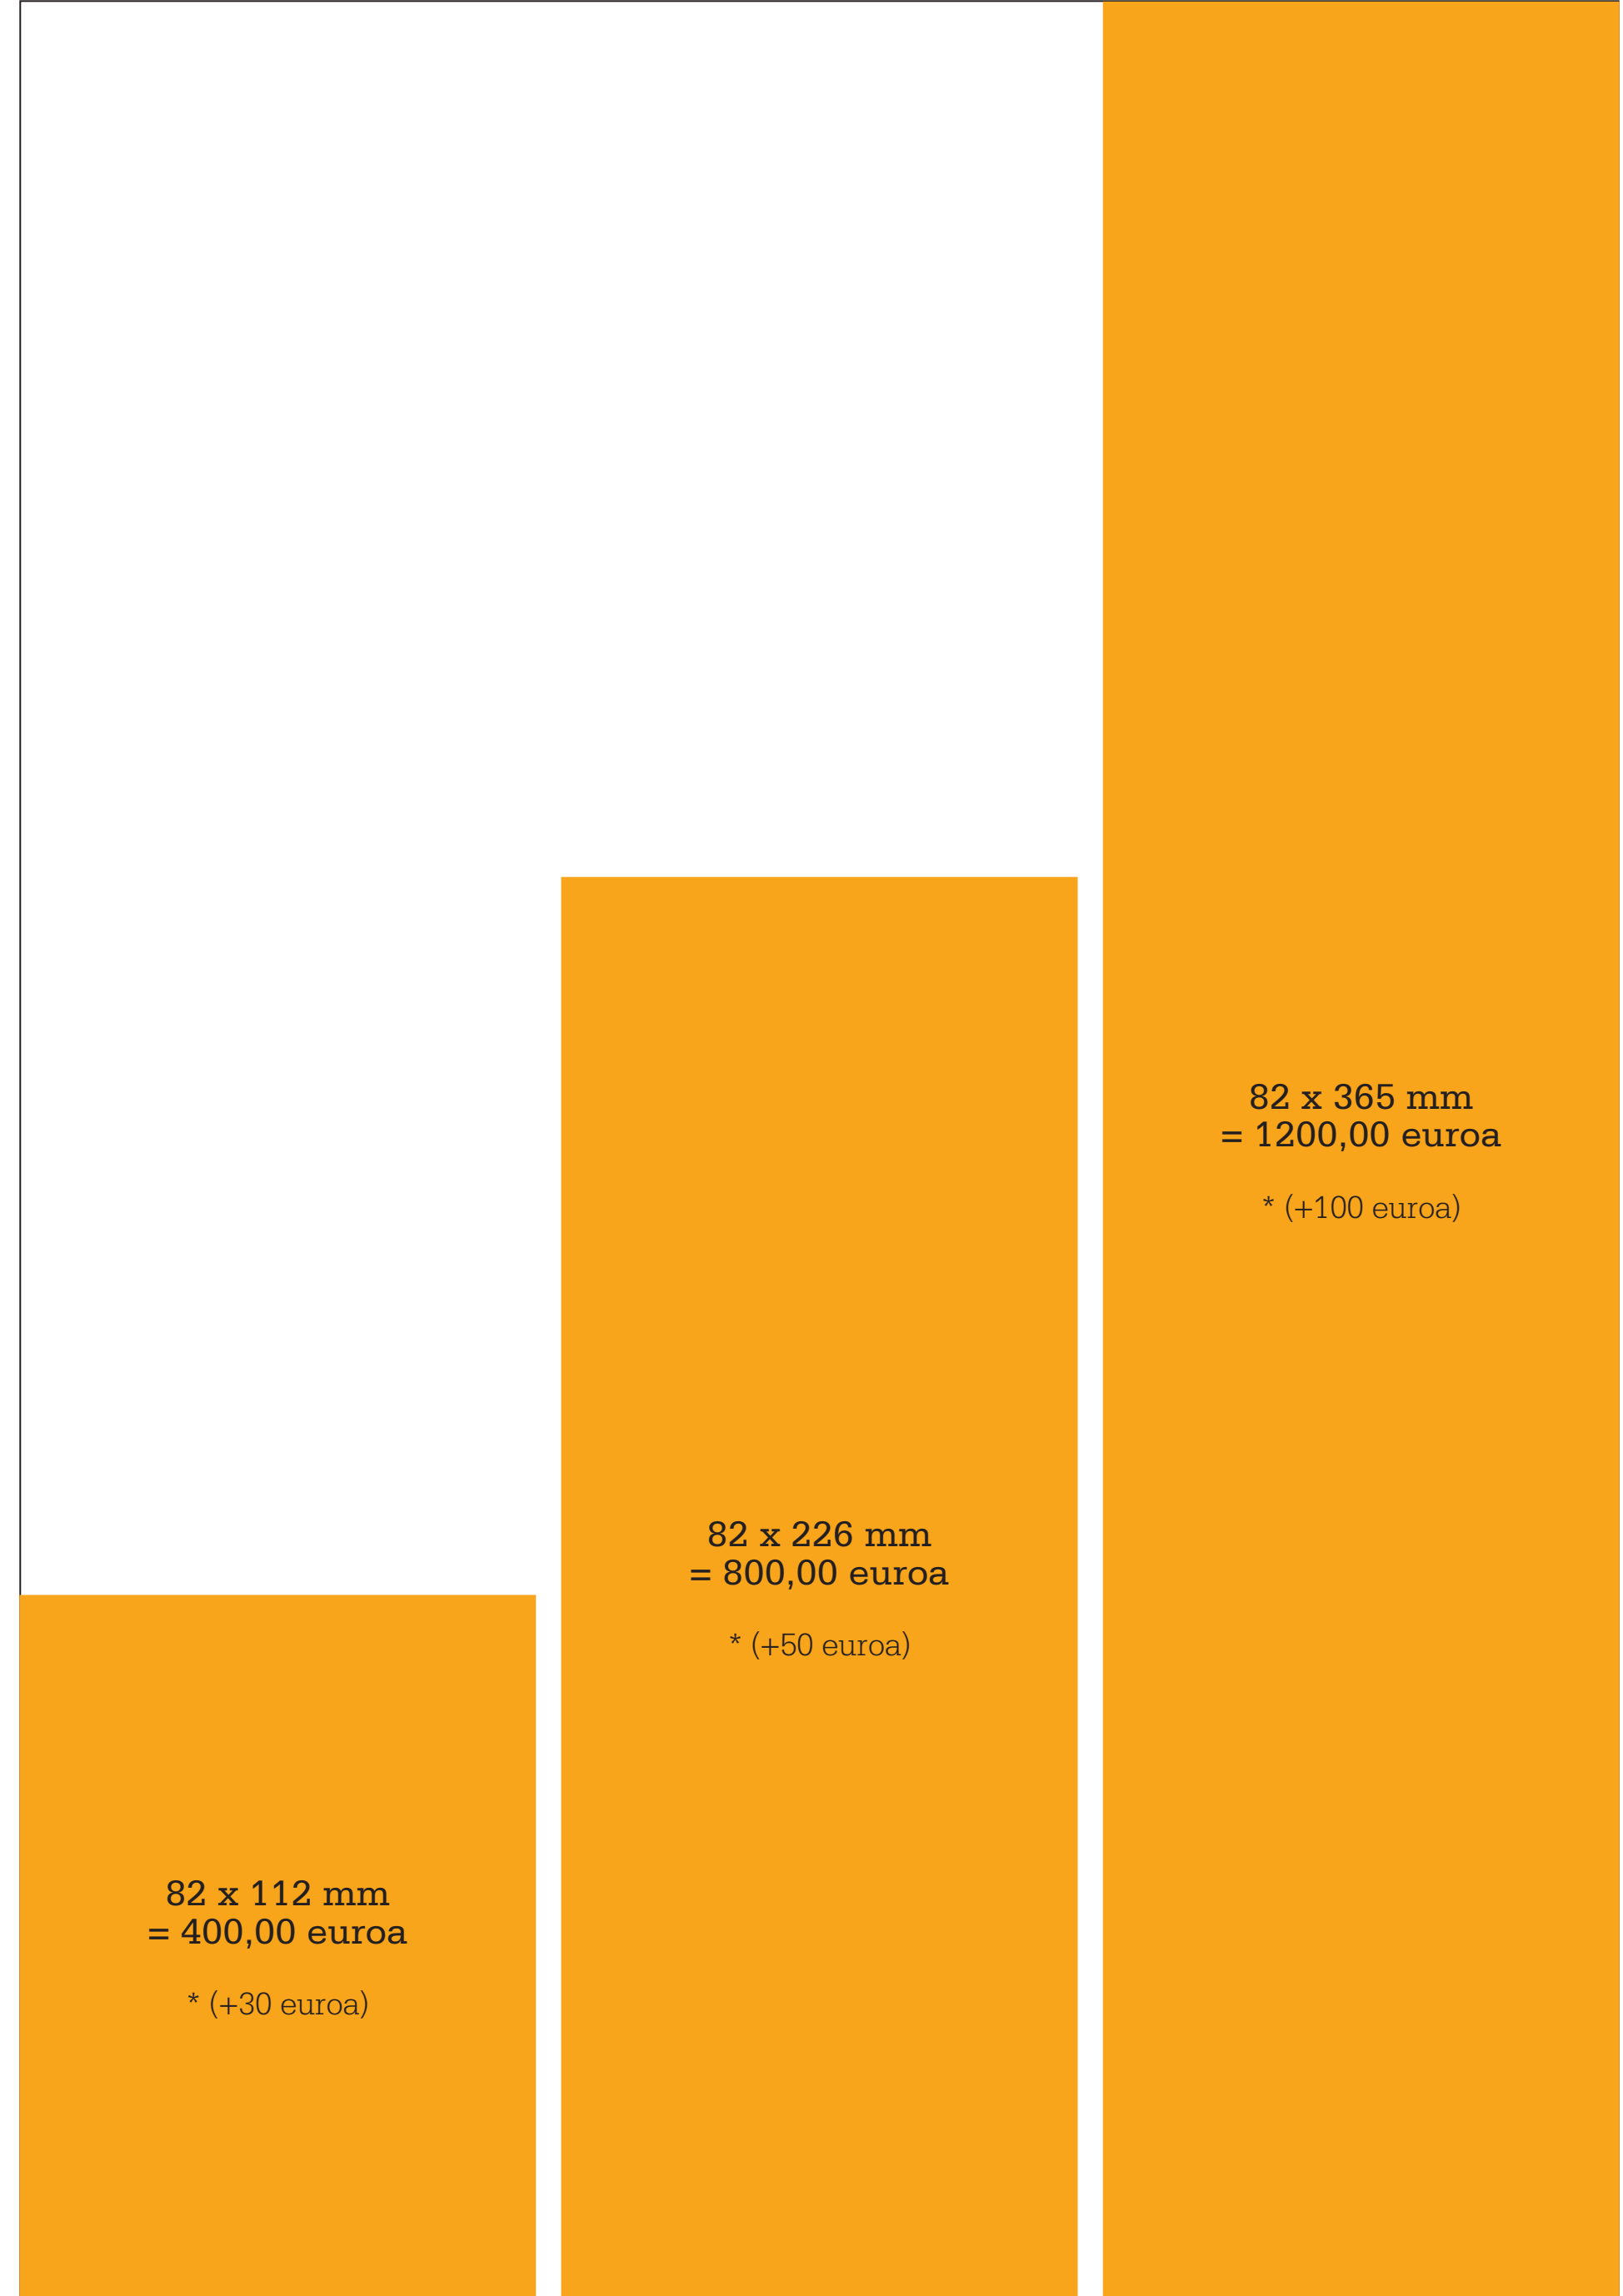

168 x 88 mm  
= 760,00 euroa

\* (+50 euroa)

82 x 88 mm  
= 380,00 euroa

\* (+25 euroa)

254 x 88 mm = 1140,00 euroa

\* (+80 euroa)

82 x 180 mm  
= 750,00 euroa

\* (+50 euroa)

168 x 180 mm  
= 1500,00 euroa

\* (+100 euroa)

254 x 180 mm = 2250,00 euroa

\* (+160 euroa)

82 x 35 mm  
= 180,00 euroa

\* (+10 euroa)

254 x 180 mm = 1450,00 euroa

\* (+160 euroa)

\* (mainostuotantomaksu)

\* (mainostuotantomaksu)

**UUSI LAHTI** Ilmoituskoot**TEKSTISSÄ**

39 x 15 mm = 25,50 euroa * (+10 euroa)	82 x 15 mm = 51,00 euroa * (+10 euroa)		
39 x 25 mm = 42,50 euroa * (+10 euroa)	82 x 25 mm = 85,00 euroa * (+10 euroa)		
39 x 35 mm = 59,50 euroa * (+10 euroa)	82 x 35 mm = 119,00 euroa * (+10 euroa)		
39 x 42 mm = 71,40 euroa * (+10 euroa)	82 x 42 mm = 142,80 euroa * (+10 euroa)		
39 x 55 mm = 93,50 euroa * (+10 euroa)	82 x 55 mm = 176,00 euroa * (+15 euroa)	39 x 112 mm = 179,20 euroa * (+15 euroa)	82 x 112 mm = 336,00 euroa * (+30 euroa)
39 x 66 mm = 112,20 euroa * (+10 euroa)	82 x 66 mm = 211,20 euroa * (+20 euroa)		
39 x 88 mm = 146,60 euroa * (+10 euroa)	82 x 88 mm = 281,60 euroa * (+25 euroa)	39 x 120 mm = 192,00 euroa * (+20 euroa)	82 x 120 mm = 360,00 euroa * (+30 euroa)

\* (mainostuotantomaksu)

**UUSI LAHTI** Ilmoituskoot**TEKSTISSÄ**

39 x 150 mm = 240,00 euroa * (+20 euroa)	82 x 150 mm = 450,00 euroa * (+50 euroa)	39 x 134 mm = 214,00 euroa * (+20 euroa)	82 x 134 mm = 402,00 euroa * (+30 euroa)
39 x 180 mm = 288,00 euroa * (+30 euroa)	82 x 180 mm = 490,00 euroa * (+50 euroa)	39 x 226 mm = 339,00 euroa * (+30 euroa)	82 x 226 mm = 614,72 euroa * (+50 euroa)