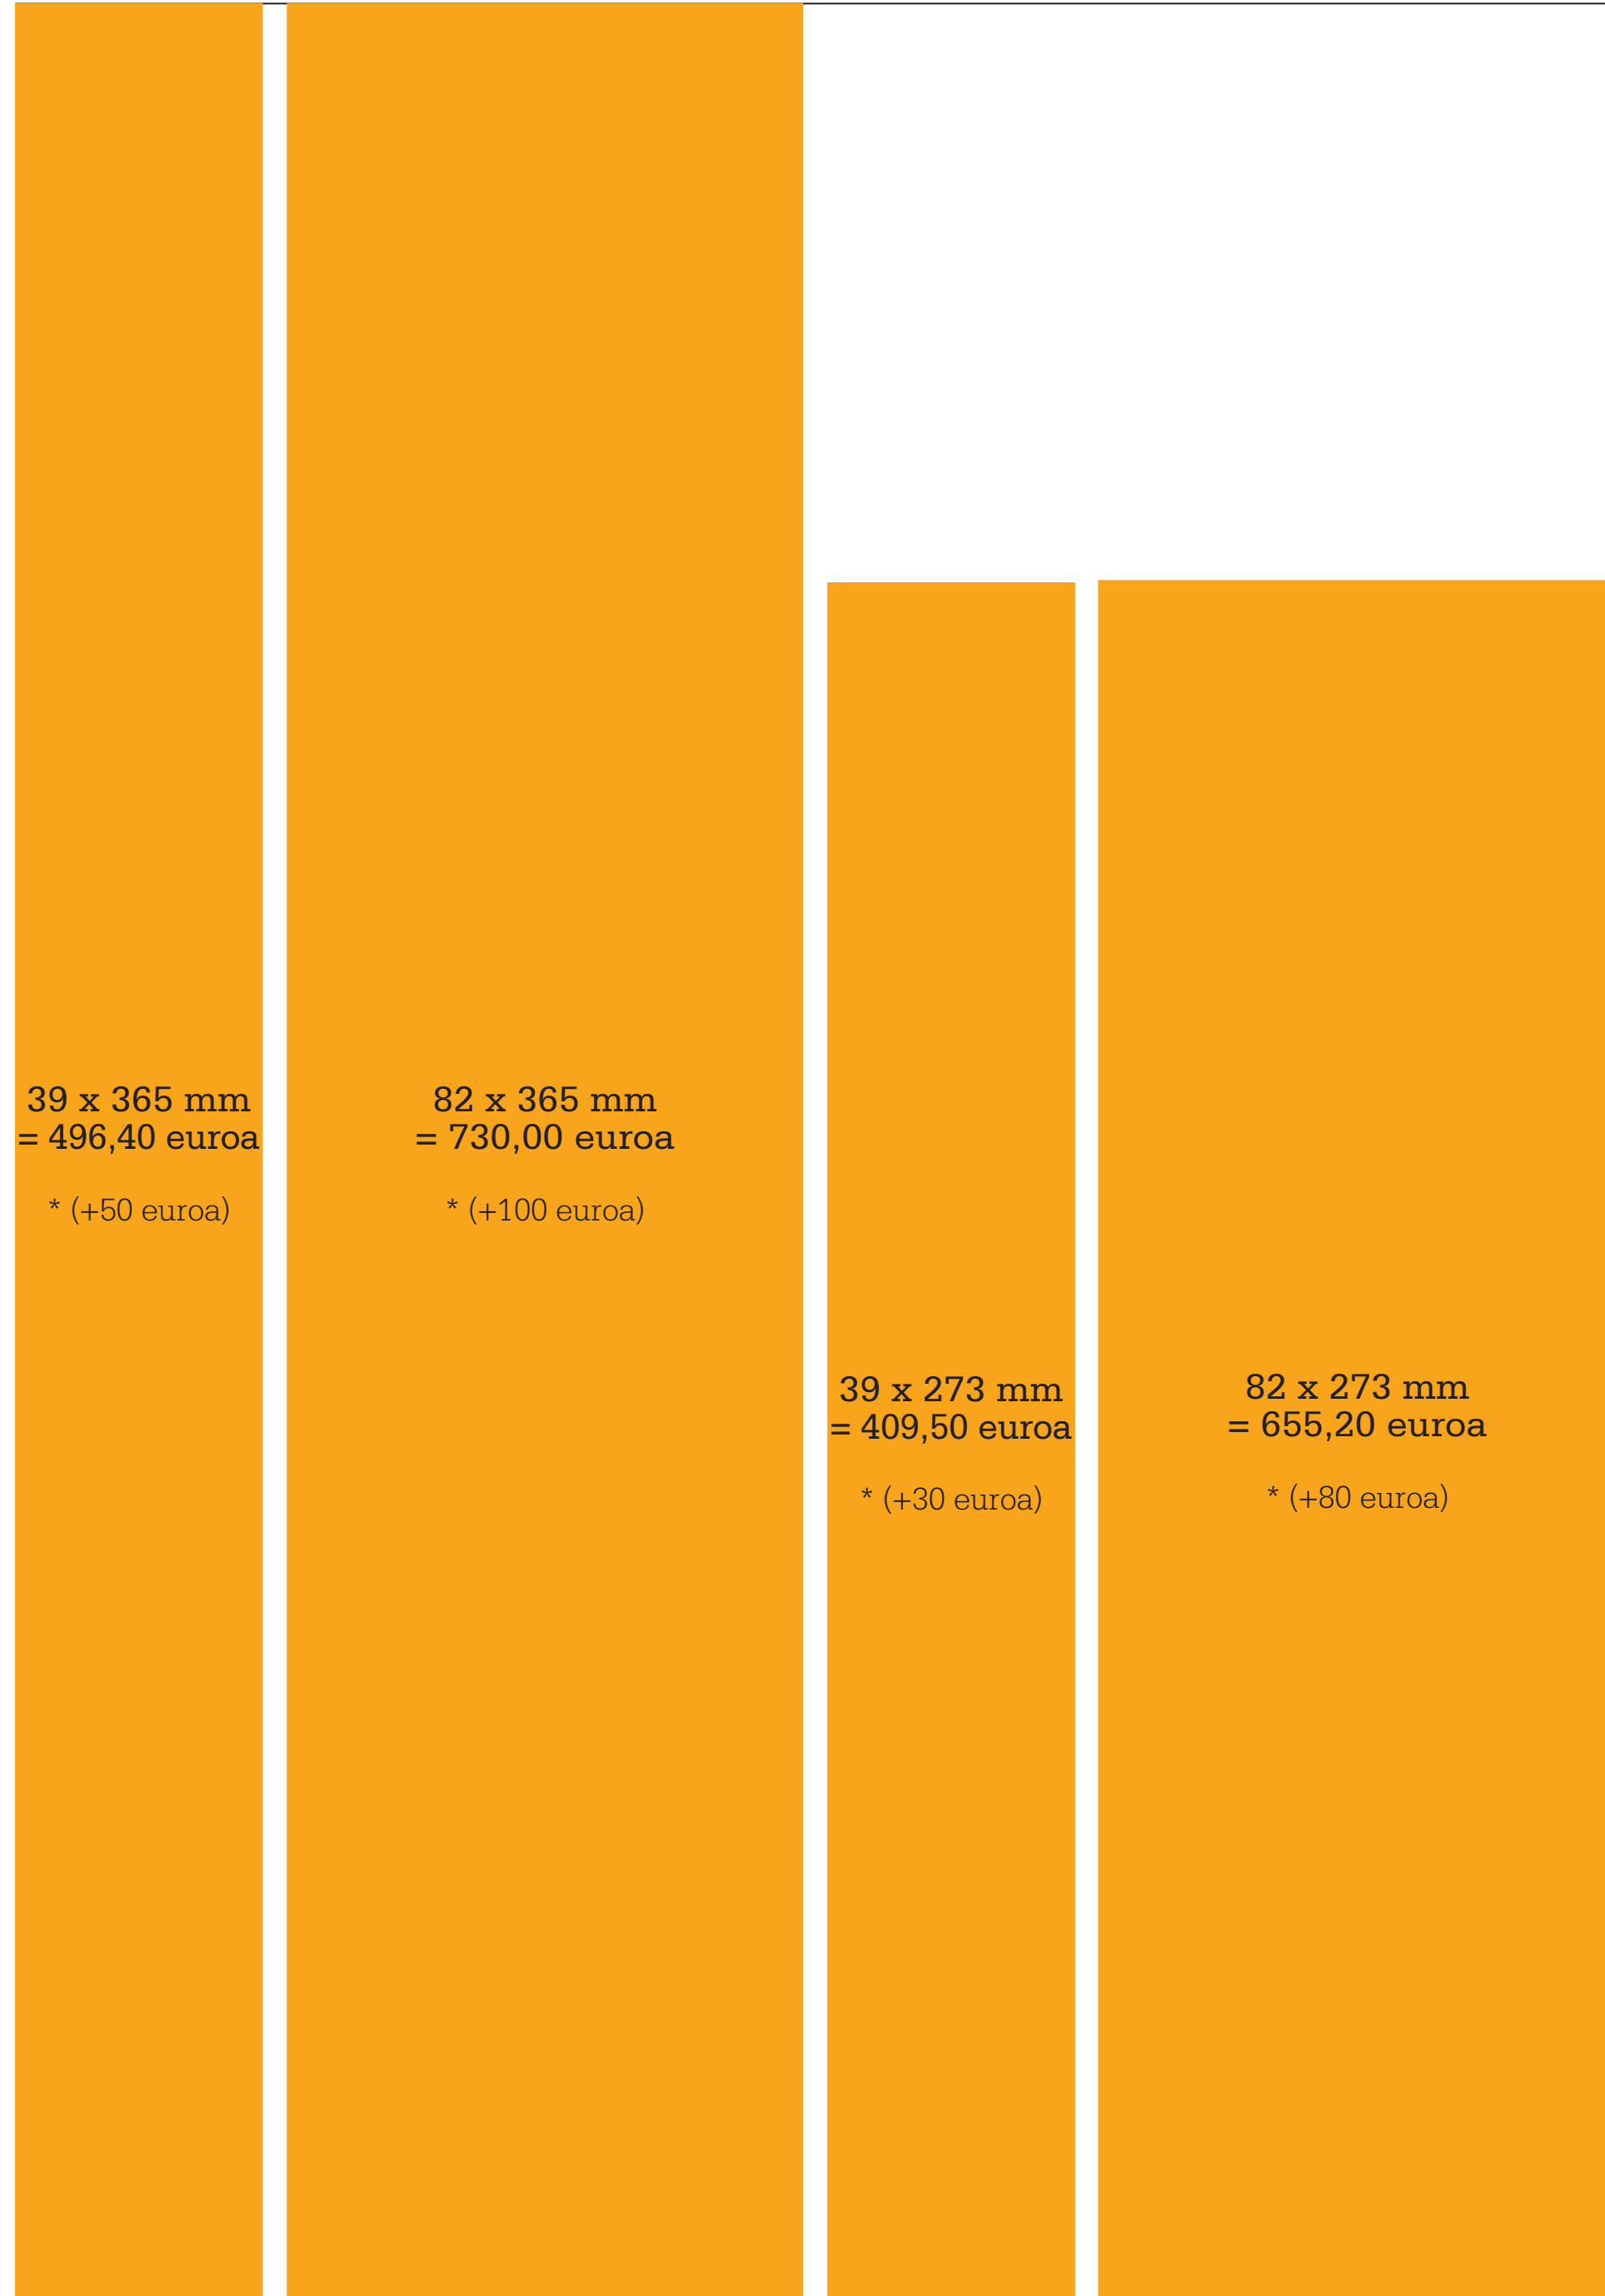

\* (mainostuotantomaksu)

\* (mainostuotantomaksu)

**UUSI LAHTI** Ilmoituskoot**TEKSTISSÄ**

39 x 15 mm = 25,50 euroa * (+10 euroa)	82 x 15 mm = 51,00 euroa * (+10 euroa)		
39 x 25 mm = 42,50 euroa * (+10 euroa)	82 x 25 mm = 85,00 euroa * (+10 euroa)		
39 x 35 mm = 59,50 euroa * (+10 euroa)	82 x 35 mm = 119,00 euroa * (+10 euroa)		
39 x 42 mm = 71,40 euroa * (+10 euroa)	82 x 42 mm = 142,80 euroa * (+10 euroa)		
39 x 55 mm = 93,50 euroa * (+10 euroa)	82 x 55 mm = 176,00 euroa * (+15 euroa)	39 x 112 mm = 179,20 euroa * (+15 euroa)	82 x 112 mm = 336,00 euroa * (+30 euroa)
39 x 66 mm = 112,20 euroa * (+10 euroa)	82 x 66 mm = 211,20 euroa * (+20 euroa)		
39 x 88 mm = 146,60 euroa * (+10 euroa)	82 x 88 mm = 281,60 euroa * (+25 euroa)	39 x 120 mm = 192,00 euroa * (+20 euroa)	82 x 120 mm = 360,00 euroa * (+30 euroa)

\* (mainostuotantomaksu)

**UUSI LAHTI** Ilmoituskoot**TEKSTISSÄ**

39 x 150 mm = 240,00 euroa * (+20 euroa)	82 x 150 mm = 450,00 euroa * (+50 euroa)	39 x 134 mm = 214,00 euroa * (+20 euroa)	82 x 134 mm = 402,00 euroa * (+30 euroa)
39 x 180 mm = 288,00 euroa * (+30 euroa)	82 x 180 mm = 490,00 euroa * (+50 euroa)	39 x 226 mm = 339,00 euroa * (+30 euroa)	82 x 226 mm = 614,72 euroa * (+50 euroa)

\* (mainostuotantomaksu)

\* (mainostuotantomaksu)

\* (mainostuotantomaksu)

125 x 150 mm = 612,00 euroa  
\* (+50 euroa)

125 x 134 mm = 546,72 euroa  
\* (+50 euroa)

125 x 180 mm = 650,00 euroa  
\* (+80 euroa)

125 x 226 mm = 678,00 euroa  
\* (+100 euroa)

125 x 273 mm = 996,45 euroa  
\* (+135 euroa)

125 x 365 mm = 1000,00 euroa  
\* (+160 euroa)

168 x 15 mm = 102,00 euroa  
\* (+10 euroa)

168 x 25 mm = 160,00 euroa  
\* (+15 euroa)