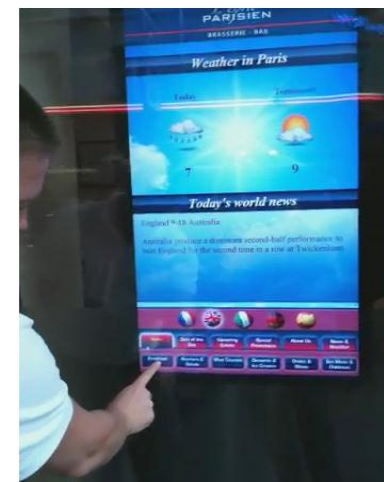

**Infrastruttura
tecnologica**

I MATERIALI COMUNICANO | digital signage

➤ *Green Totem*

Infrastruttura
tecnologica

I MATERIALI COMUNICANO | digital signage

➤ *Green Totem intelligente*

audience measurement

Infrastruttura
tecnologica

I MATERIALI COMUNICANO | digital signage

➤ *Green Totem intelligente*

Touch screen

Infrastruttura
tecnologica

I MATERIALI COMUNICANO | digital signage

➤ *Green Totem intelligente*

L'utente accede con semplicità ai servizi o può navigare in internet

Personal Signage

Digital Signage

Infrastruttura
tecnologica

I MATERIALI COMUNICANO | digital signage

➤ *Green Totem intelligente*

Colonnina per ricaricare auto e motorini elettrici

Infrastruttura
tecnologica

I MATERIALI COMUNICANO | digital signage

➤ *Green Totem intelligente e sicuro*

Telecamera panoramica con microfono e altoparlante e tasto SOS;
la stessa telecamera può servire per comunicare con ristoranti o alberghi