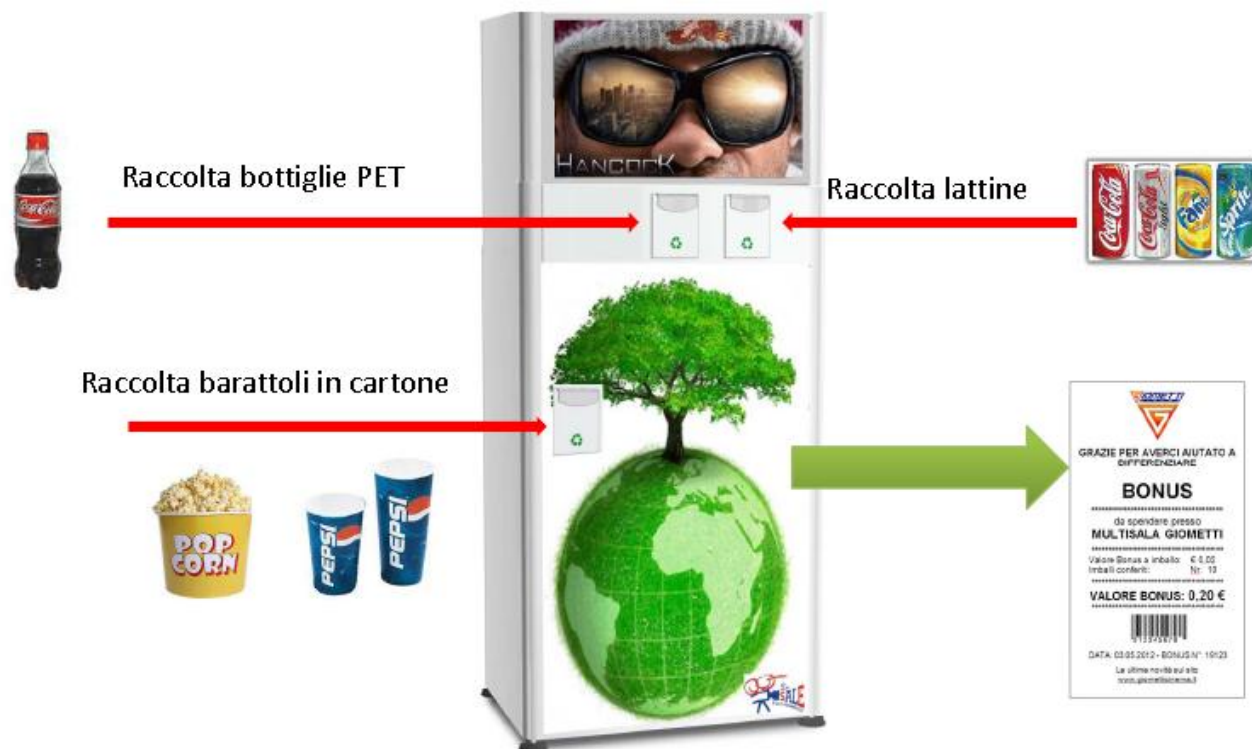

**Infrastruttura
tecnologica**

I MATERIALI COMUNICANO | digital signage

➤ *Green Totem*