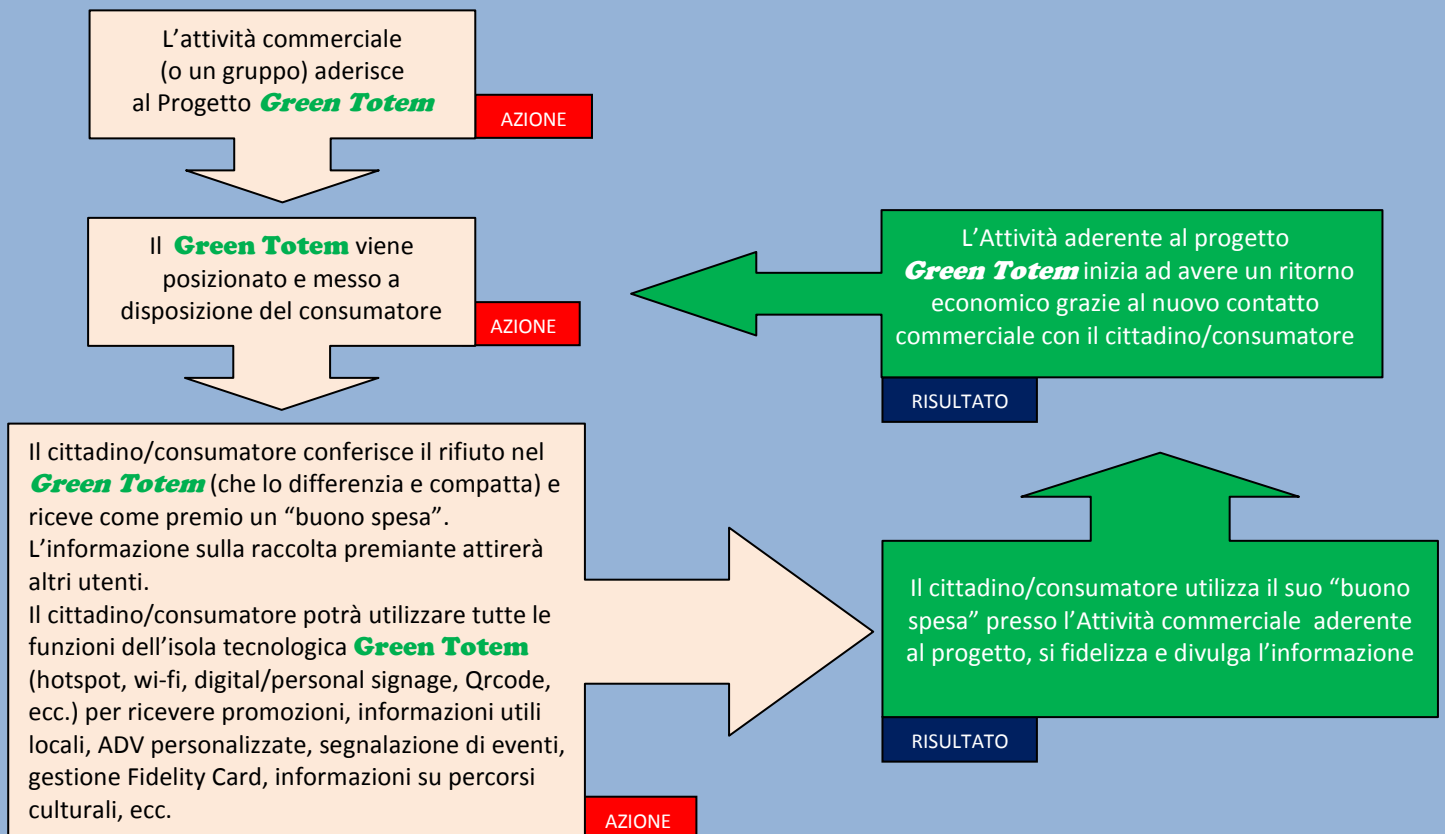

COME FUNZIONA IL SISTEMA **GREEN TOTEM**