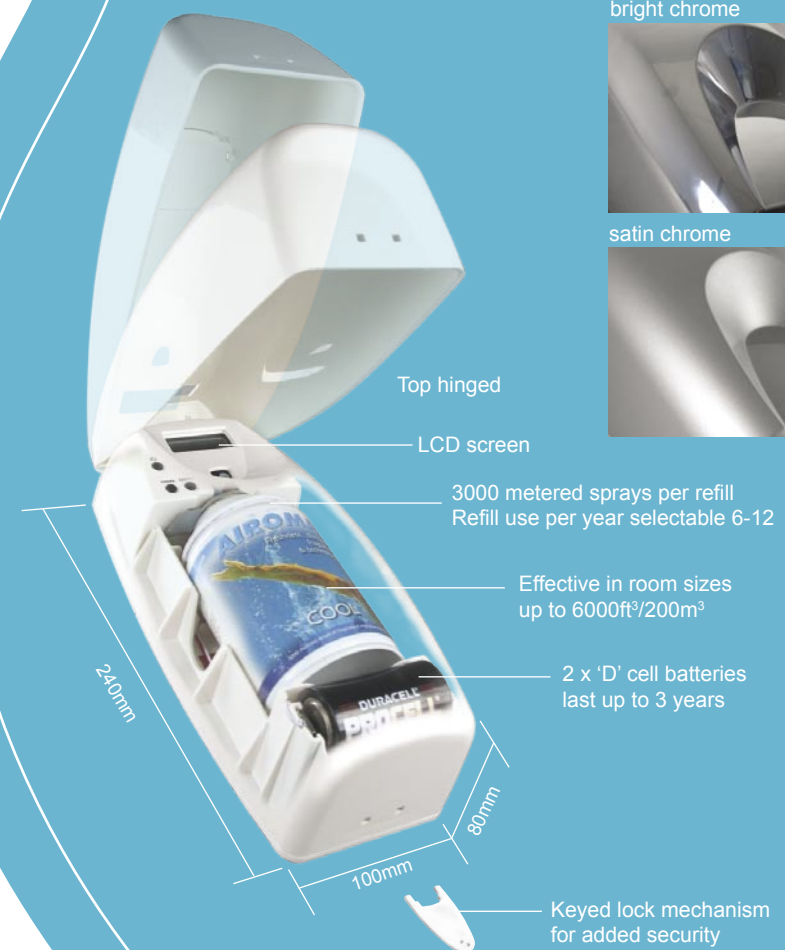

FUNZIONI

- Esclusiva possibilità di personalizzazione, senza costi aggiuntivi o necessità di grossi acquisti
- Parte di una gamma coordinata
- Programmabilità in tempo real
- Scelta del numero di ricariche all'anno, 12 o 24 ore di funzionamento, orario di avvio e giorni di funzionamento (5, 6 o 7)
- Timer con conto alla rovescia ad ogni erogazione, conferma di funzionamento
- Reimpostazione automatica alla sostituzione della ricarica
- Garanzia di 10 anni contro difetti di componenti e fabbricazione

KENMERKEN

- Unieke private label mogelijkheden, zonder kosten of verplichte afnamevolume
- Deel van een gecoördineerd gamma
- Real-time programmeerbaar
- Keuze in aantal vullingen per jaar, 12 of 24 uur actief, starttijd en aantal dagen operationeel (5,6, of 7)
- Zichtbare countdown tot iedere spray
- Automatisch reset-systeem bij vervangen vulling
- 10-jarige garantie op defecten aan onderdelen en afwerking

CECHY

- Unikálna možnosť umiestnenia vlastnej etykiety bez dodatkových nákladov a minimálnej veľkosti objednávania
- Časť dopasovaného štýlistykú asortimentu
- Programovateľnosť v čase reálnych udalostí
- Výber ročnej ilości náplní, 12- alebo 24-hodinového režimu práce, času začiatku práce a ilości dní práce (5,6 alebo 7)
- Odčítanie do ďalšieho dozovania na displeji
- 10-letnia záruka na časti a kvalitu vykonania

AIROMA® FRAGRANCES

bright chrome

satin chrome