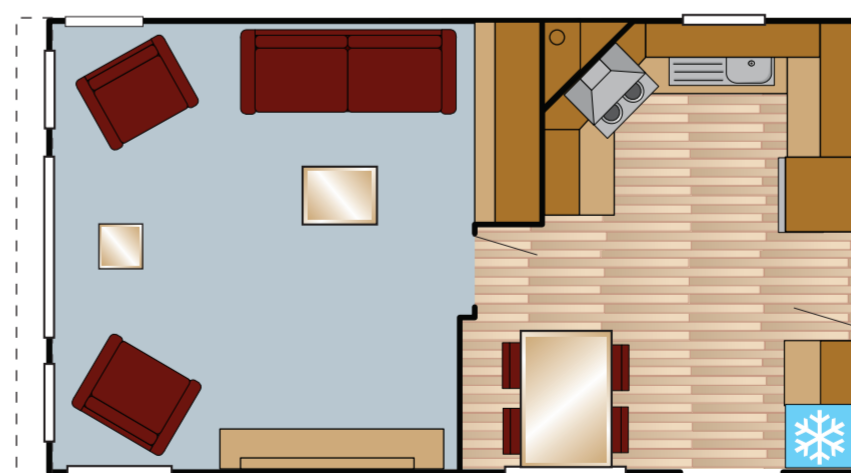

Sequoia

2019 Models

40x13 2 Bed

41x13 3 Bed

42x13 2 Bed

43x13 3 Bed

Bath Option

Separate Lounge Option