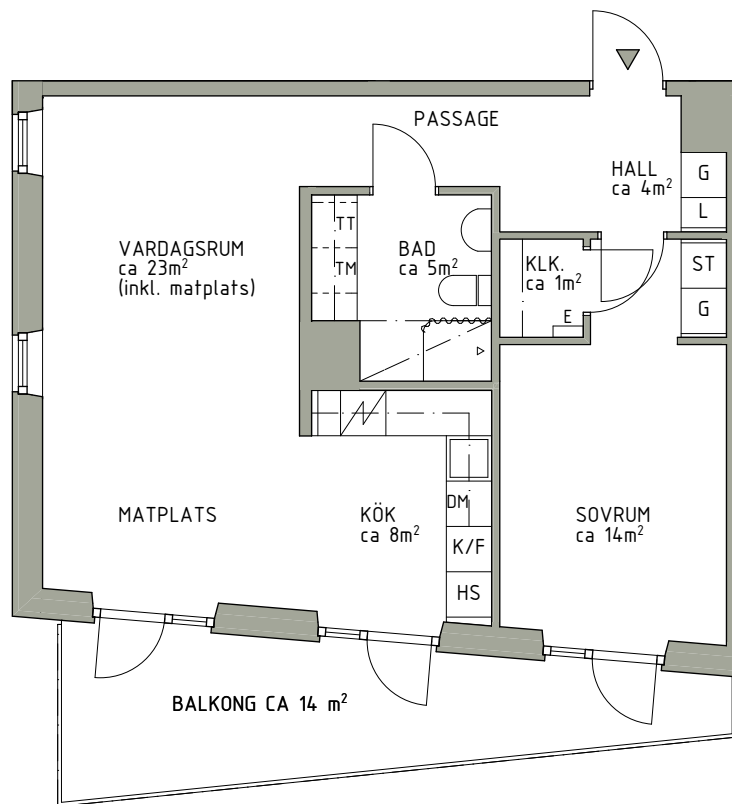

0 1 2 3 4 5 meter

K	Kyl		Häll/ugn	G	Garderob	TM	Tvättmaskin		Duschdrapperistång
F	Frys	DM	Diskmaskin	L	Linneskåp	TT	Torktumlare		Inklädnad i tak. Takhöjd ca 2.25
K/F	Kyl/Frys	HS	Högskåp	ST	Städsåp	E	El/Teleskåp		Hylla med klädstång (i klädkammare)

Rumshöjd ca 2,5 meter
Bröstningshöjd fönster ca 0,6 meter
Reviderad 2014-04-07
Upprättad 2014-04-01
Reservation för mindre ändringar