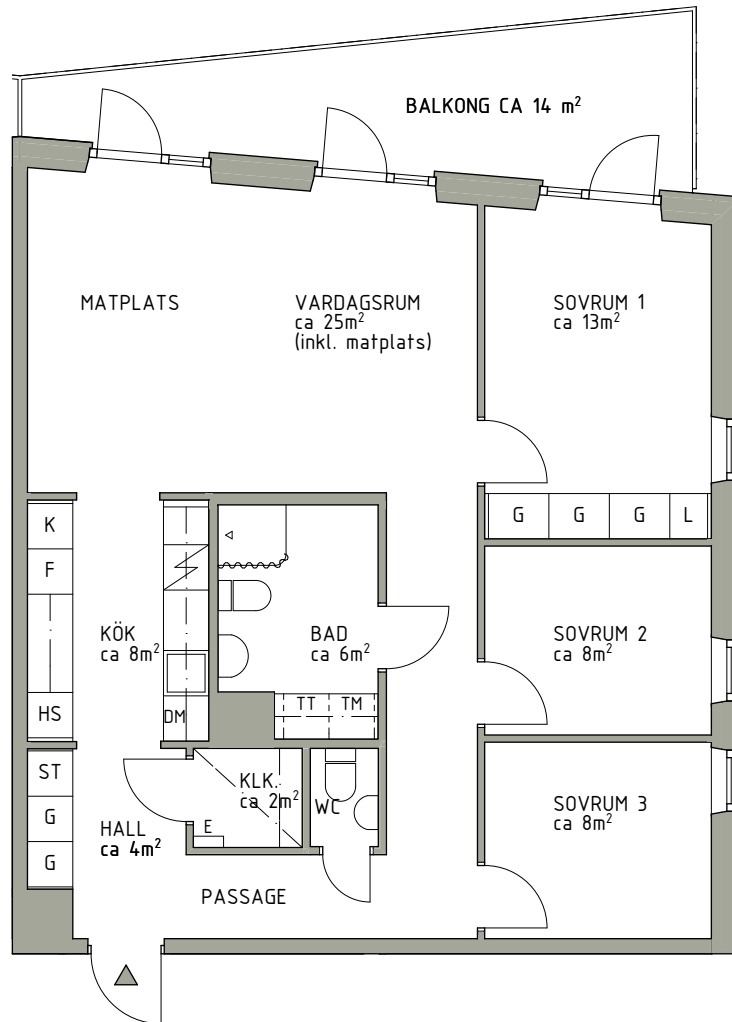

0 1 2 3 4 5 meter

K	Kyl		Häll/ugn	G	Garderob	TM	Tvättmaskin		Duschdrapperistång	Rumshöjd ca 2,5 meter
F	Frys	DM	Diskmaskin	L	Linneskåp	TT	Torktumlare		Inklädnad i tak. Takhöjd ca 2.25	Bröstningshöjd fönster ca 0,6 meter
K/F	Kyl/Frys	HS	Högskåp	ST	Städsåp	E	El/Teleskåp		Hylla med klädstång (i klädkammare)	Reviderad 2014-04-07
										Upprättad 2014-04-01
										Reservation för mindre ändringar