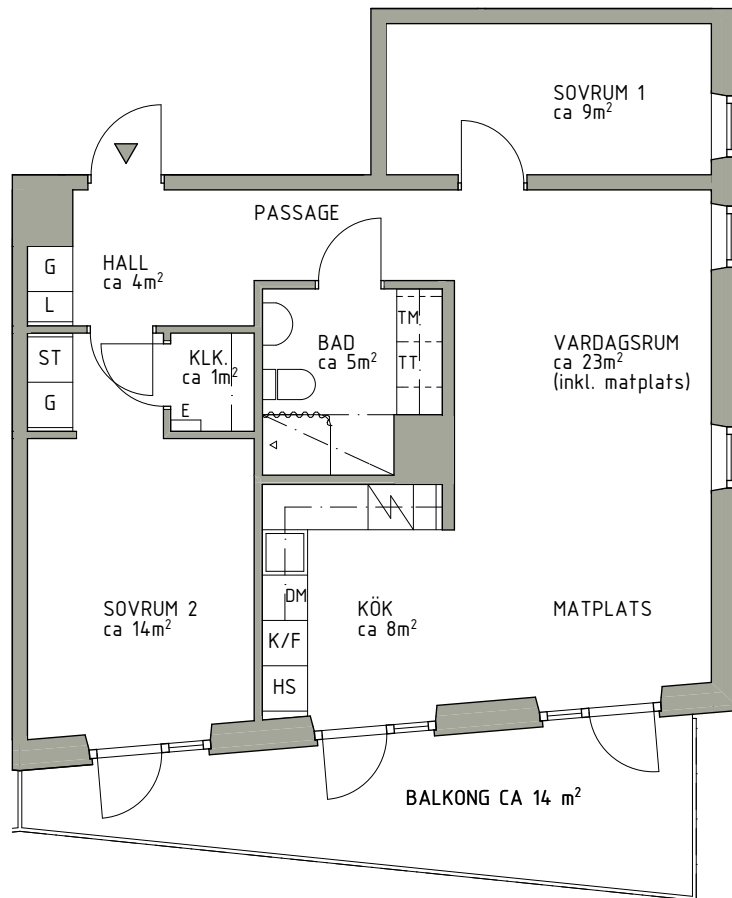

Rumshöjd ca 2,5 meter  
Bröstningshöjd fönster ca 0,6 meter  
Reviderad 2014-04-07  
Upprättad 2014-04-01  
Reservation för mindre ändringar

0 1 2 3 4 5 meter

K	Kyl		Häll/ugn	G	Garderob	TM	Tvättmaskin		Duschrappersistång	Rumshöjd ca 2,5 meter
F	Frys	DM	Diskmaskin	L	Linneskåp	TT	Torktumlare		Inklädnad i tak. Takhöjd ca 2.25	Bröstningshöjd fönster ca 0,6 meter
K/F	Kyl/Frys	HS	Högskap	ST	Städskap	E	El/Teleskåp		Hylla med klädstång (i klädkammare)	Reviderad 2014-04-07
										Upprättad 2014-04-01
										Reservation för mindre ändringar

0 1 2 3 4 5 meter

K	Kyl		Häll/ugn	G	Garderob	TM	Tvättmaskin		Duschdrapperistång	Rumshöjd ca 2,5 meter
F	Frys	DM	Diskmaskin	L	Linneskåp	TT	Torktumlare		Inklädnad i tak. Takhöjd ca 2.25	Bröstningshöjd fönster ca 0,6 meter
K/F	Kyl/Frys	HS	Högskåp	ST	Städskåp	E	El/Teleskåp		Hylla med klädstång (i klädkammare)	Reviderad 2014-04-07
										Upprättad 2014-04-01
										Reservation för mindre ändringar