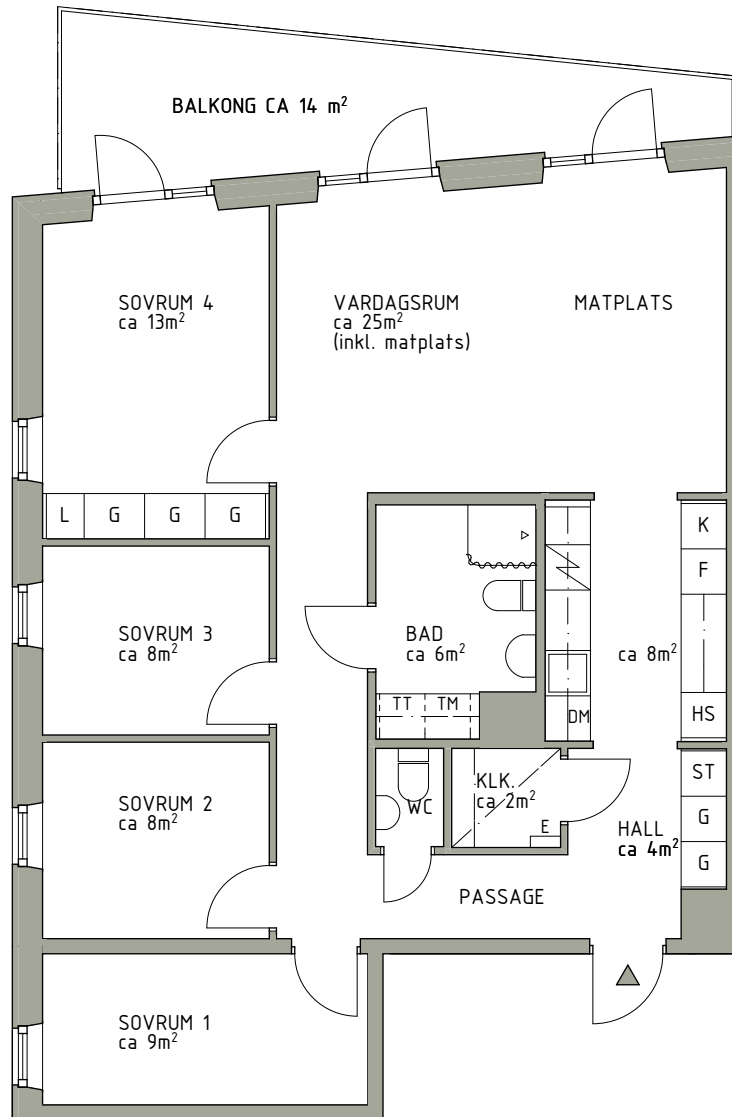

0 1 2 3 4 5 meter

K	Kyl		Häll/ugn	G	Garderob	TM	Tvättmaskin		Duschdrapperistång	Rumshöjd ca 2,5 meter
F	Frys	DM	Diskmaskin	L	Linneskåp	TT	Torktumlare		Inklädnad i tak. Takhöjd ca 2.25	Bröstningshöjd fönster ca 0,6 meter
K/F	Kyl/Frys	HS	Högskåp	ST	Städsåp	E	El/Teleskåp		Hylla med klädstång (i klädkammare)	Reviderad 2014-04-07
										Upprättad 2014-04-01
										Reservation för mindre ändringar