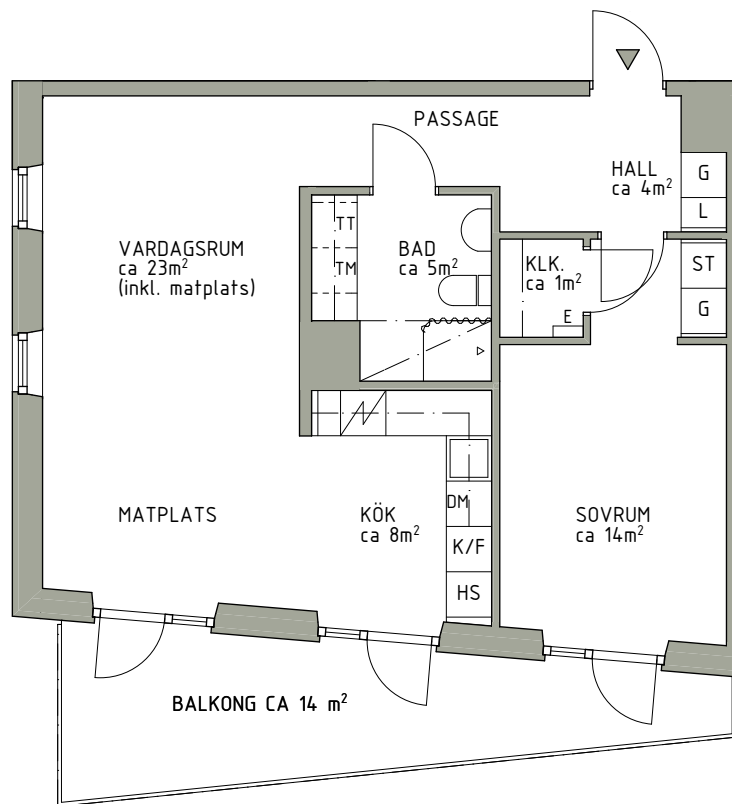

0 1 2 3 4 5 meter

K	Kyl		Häll/ugn	G	Garderob	TM	Tvättmaskin		Duschdrapperistång	Rumshöjd ca 2,5 meter
F	Frys	DM	Diskmaskin	L	Linneskåp	TT	Torktumlare		Inklädnad i tak. Takhöjd ca 2.25	Bröstningshöjd fönster ca 0,6 meter
K/F	Kyl/Frys	HS	Högskåp	ST	Städsåp	E	El/Teleskåp		Hylla med klädstång (i klädkammare)	Reviderad 2014-04-07
										Upprättad 2014-04-01
										Reservation för mindre ändringar