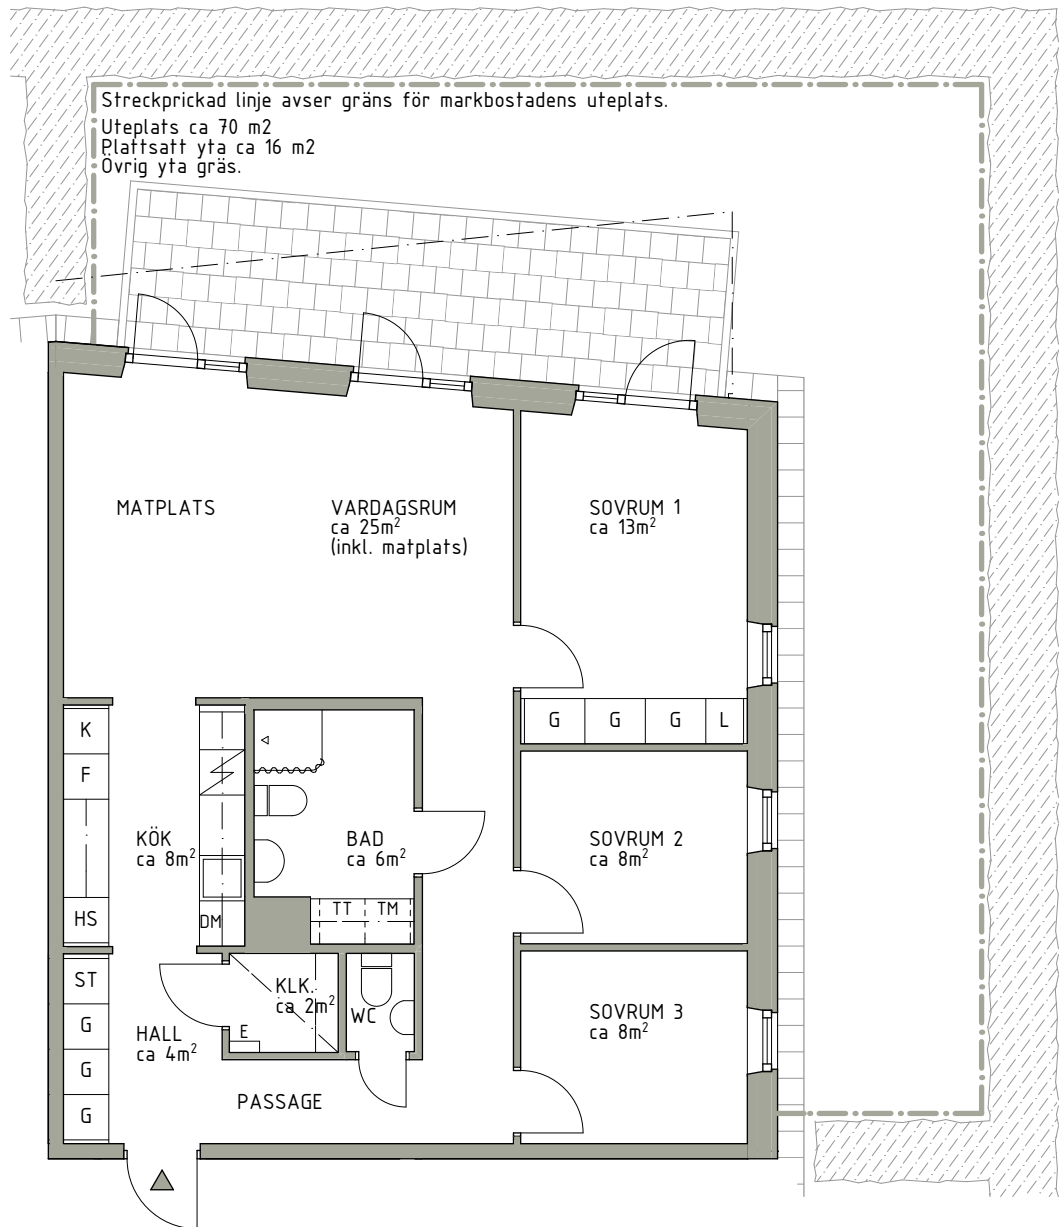

Streckprickad linje avser gräns för markbostadens uteplats.

Uteplats ca 90 m<sup>2</sup>  
Plattsatt yta ca 16 m<sup>2</sup>  
Övrig yta gräs.

0 1 2 3 4 5 meter

K	Kyl		Häll/ugn	G	Garderob	TM	Tvättmaskin		Duschrappersistång
F	Frys	DM	Diskmaskin	L	Linneskåp	TT	Torktumlare		Inklädnad i tak. Takhöjd ca 2.25
K/F	Kyl/Frys	HS	Högskap	ST	Städskap	E	El/Teleskåp		Hylla med klädstång (i klädkammare)

Rumshöjd ca 2,5 meter  
Bröstningshöjd fönster ca 0,6 meter  
Reviderad 2014-04-07  
Upprättad 2014-04-01  
Reservation för mindre ändringar

<b>K</b> Kyl	Häll/ugn	<b>G</b> Garderob	<b>TM</b> Tvättmaskin	Duschrappersistång	Rumshöjd ca 2,5 meter
<b>F</b> Frys	<b>DM</b> Diskmaskin	<b>L</b> Linneskåp	<b>TT</b> Torktumlare	Inklädnad i tak. Takhöjd ca 2.25	Bröstningshöjd fönster ca 0,6 meter
<b>K/F</b> Kyl/Frys	<b>HS</b> Högskap	<b>ST</b> Städskåp	<b>E</b> El/Teleskåp	Hylla med klädstång (i klädkammare)	Reviderad 2014-04-07
					Upprättad 2014-04-01
					Reservation för mindre ändringar