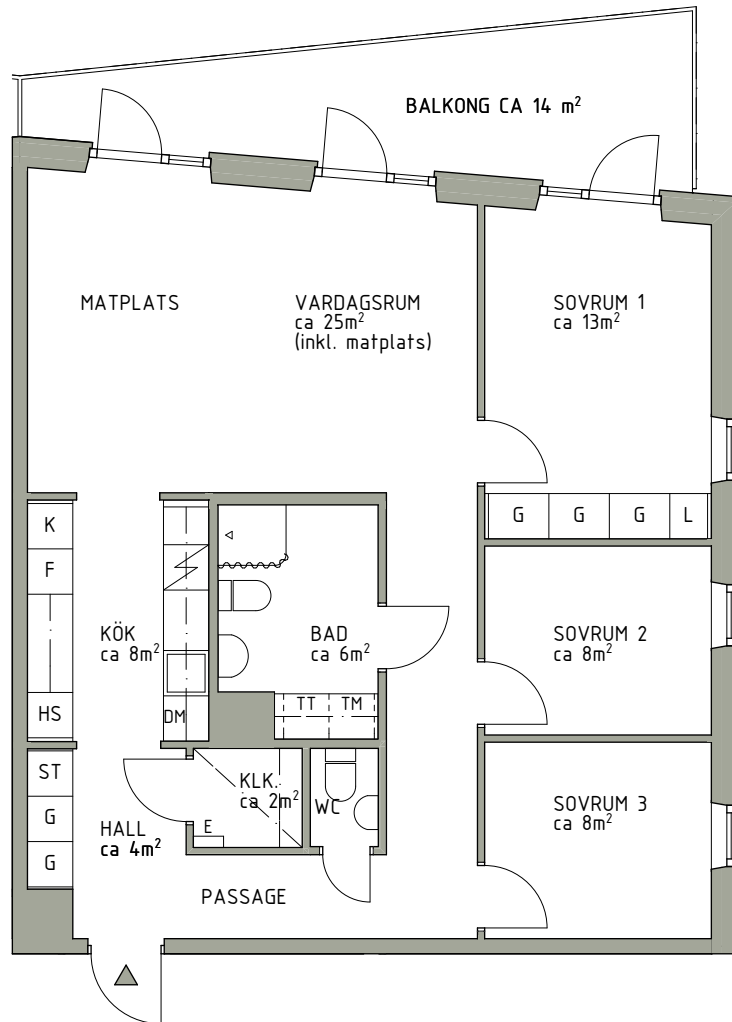

Rumshöjd ca 2,5 meter  
Bröstningshöjd fönster ca 0,6 meter  
Reviderad 2014-04-07  
Upprättad 2014-04-01  
Reservation för mindre ändringar

<b>K</b> Kyl	Häll/ugn	<b>G</b> Garderob	<b>TM</b> Tvättmaskin	Duschrappersistång	Rumshöjd ca 2,5 meter
<b>F</b> Frys	<b>DM</b> Diskmaskin	<b>L</b> Linneskåp	<b>TT</b> Torktumlare	Inklädnad i tak. Takhöjd ca 2.25	Bröstningshöjd fönster ca 0,6 meter
<b>K/F</b> Kyl/Frys	<b>HS</b> Högskap	<b>ST</b> Städskåp	<b>E</b> El/Teleskåp	Hylla med klädstång (i klädkammare)	Reviderad 2014-04-07
					Upprättad 2014-04-01
					Reservation för mindre ändringar

0 1 2 3 4 5 meter

K	Kyl	Häll/ugn	G	Garderob	TM	Tvättmaskin	~	Duschdrapperistång	Rumshöjd ca 2,5 meter
F	Frys	DM	L	Linneskåp	TT	Torktumlare	▨	Inklädnad i tak. Takhöjd ca 2.25	Bröstningshöjd fönster ca 0,6 meter
K/F	Kyl/Frys	HS	ST	Städsåp	E	El/Teleskåp	—	Hylla med klädstång (i klädkammare)	Reviderad 2014-04-07
									Upprättad 2014-04-01
									Reservation för mindre ändringar

0 1 2 3 4 5 meter

K	Kyl		Häll/ugn	G	Garderob	TM	Tvättmaskin		Duschrappersistång
F	Frys	DM	Diskmaskin	L	Linneskåp	TT	Torktumlare		Inklädnad i tak. Takhöjd ca 2.25
K/F	Kyl/Frys	HS	Högskap	ST	Städskap	E	El/Teleskåp		Hylla med klädstång (i klädkammare)

Rumshöjd ca 2,5 meter  
Bröstningshöjd fönster ca 0,6 meter  
Reviderad 2014-04-07  
Upprättad 2014-04-01  
Reservation för mindre ändringar

0 1 2 3 4 5 meter

K	Kyl		Häll/ugn	G	Garderob	TM	Tvättmaskin		Duschdrapperistång	Rumshöjd ca 2,5 meter
F	Frys	DM	Diskmaskin	L	Linneskåp	TT	Torktumlare		Inklädnad i tak. Takhöjd ca 2.25	Bröstningshöjd fönster ca 0,6 meter
K/F	Kyl/Frys	HS	Högskåp	ST	Städsåp	E	El/Teleskåp		Hylla med klädstång (i klädkammare)	Reviderad 2014-04-07
										Upprättad 2014-04-01
										Reservation för mindre ändringar