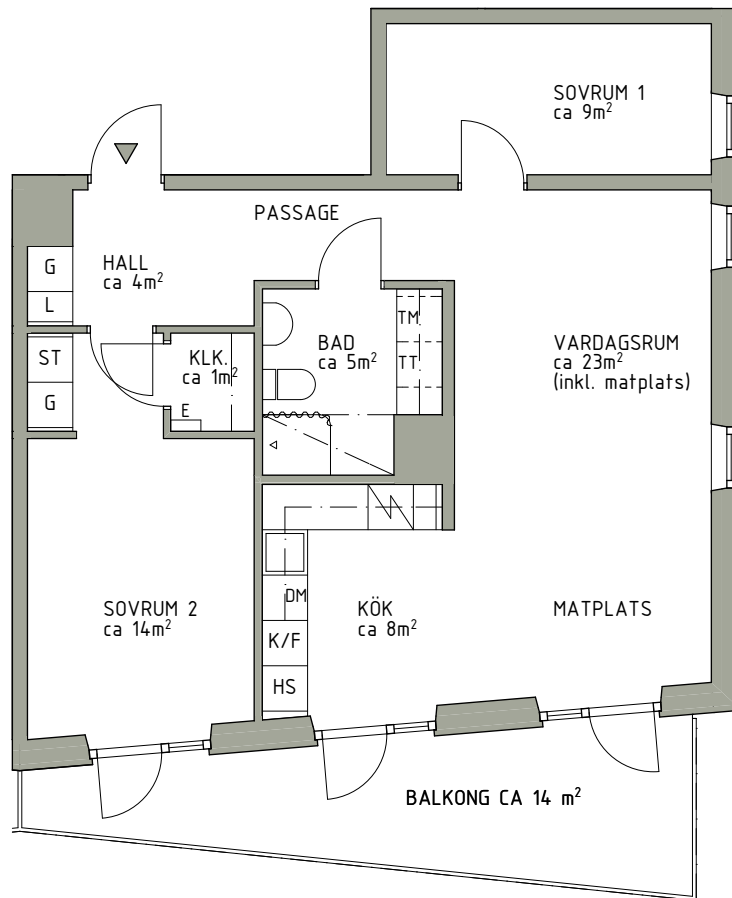

Rumshöjd ca 2,5 meter  
Bröstningshöjd fönster ca 0,6 meter  
Reviderad 2014-04-07  
Upprättad 2014-04-01  
Reservation för mindre ändringar

<b>K</b> Kyl	Häll/ugn	<b>G</b> Garderob	<b>TM</b> Tvättmaskin	Duschrappersistång	Rumshöjd ca 2,5 meter
<b>F</b> Frys	<b>DM</b> Diskmaskin	<b>L</b> Linneskåp	<b>TT</b> Torktumlare	Inklädnad i tak. Takhöjd ca 2.25	Bröstningshöjd fönster ca 0,6 meter
<b>K/F</b> Kyl/Frys	<b>HS</b> Högskap	<b>ST</b> Städskåp	<b>E</b> El/Teleskåp	Hylla med klädstång (i klädkammare)	Reviderad 2014-04-07
					Upprättad 2014-04-01
					Reservation för mindre ändringar

0 1 2 3 4 5 meter

K	Kyl	Häll/ugn	G	Garderob	TM	Tvättmaskin	~	Duschdrapperistång	Rumshöjd ca 2,5 meter
F	Frys	DM	L	Linneskåp	TT	Torktumlare	▨	Inklädnad i tak. Takhöjd ca 2.25	Bröstningshöjd fönster ca 0,6 meter
K/F	Kyl/Frys	HS	ST	Städsåp	E	El/Teleskåp	—	Hylla med klädstång (i klädkammare)	Reviderad 2014-04-07
									Upprättad 2014-04-01
									Reservation för mindre ändringar

0 1 2 3 4 5 meter

K	Kyl		Häll/ugn	G	Garderob	TM	Tvättmaskin		Duschrappersistång
F	Frys	DM	Diskmaskin	L	Linneskåp	TT	Torktumlare		Inklädnad i tak. Takhöjd ca 2.25
K/F	Kyl/Frys	HS	Högskap	ST	Städskap	E	El/Teleskåp		Hylla med klädstång (i klädkammare)

Rumshöjd ca 2,5 meter  
Bröstningshöjd fönster ca 0,6 meter  
Reviderad 2014-04-07  
Upprättad 2014-04-01  
Reservation för mindre ändringar

0 1 2 3 4 5 meter

K	Kyl		Häll/ugn	G	Garderob	TM	Tvättmaskin		Duschdrapperistång	Rumshöjd ca 2,5 meter
F	Frys	DM	Diskmaskin	L	Linneskåp	TT	Torktumlare		Inklädnad i tak. Takhöjd ca 2.25	Bröstningshöjd fönster ca 0,6 meter
K/F	Kyl/Frys	HS	Högskåp	ST	Städsåp	E	El/Teleskåp		Hylla med klädstång (i klädkammare)	Reviderad 2014-04-07
										Upprättad 2014-04-01
										Reservation för mindre ändringar