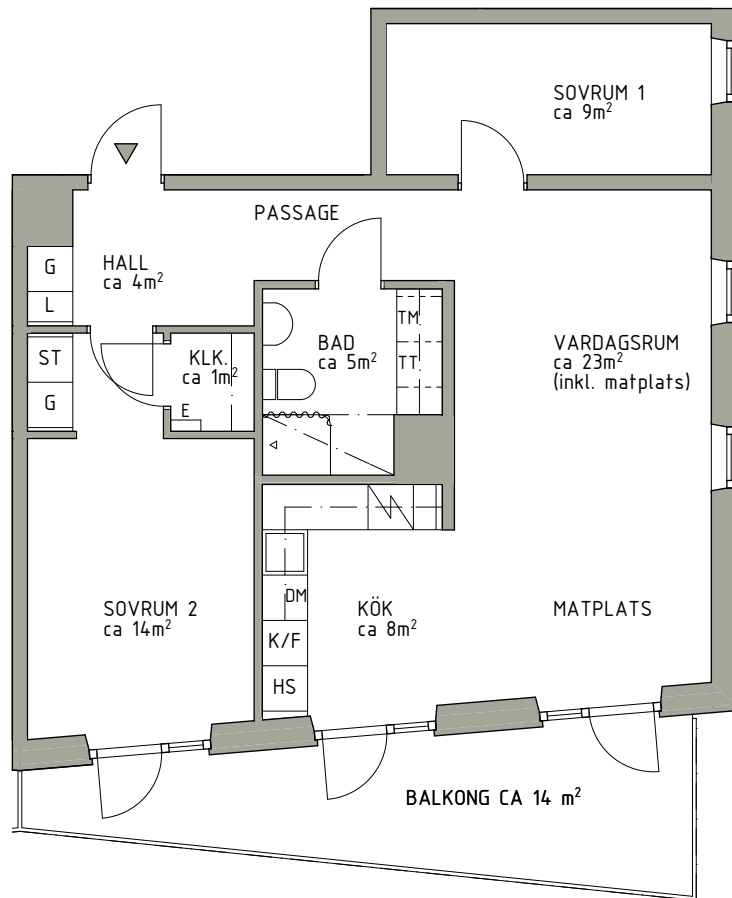

0 1 2 3 4 5 meter

K	Kyl		Häll/ugn	G	Garderob	TM	Tvättmaskin		Duschdrapperistång	Rumshöjd ca 2,5 meter
F	Frys	DM	Diskmaskin	L	Linneskåp	TT	Torktumlare		Inklädnad i tak. Takhöjd ca 2.25	Bröstningshöjd fönster ca 0,6 meter
K/F	Kyl/Frys	HS	Högskåp	ST	Städskåp	E	El/Teleskåp		Hylla med klädstång (i klädkammare)	Reviderad 2014-04-07
										Upprättad 2014-04-01
										Reservation för mindre ändringar