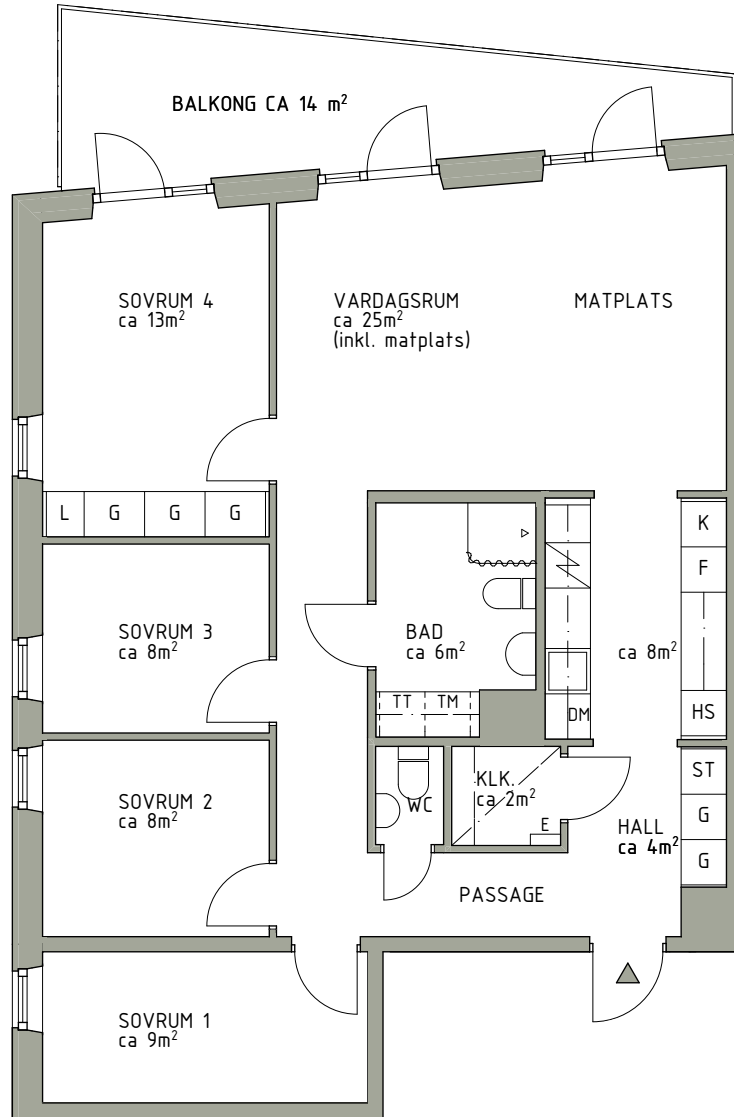

Streckprickad linje avser gräns för markbostadens uteplats.

Uteplats ca 90 m<sup>2</sup>  
Plattsatt yta ca 16 m<sup>2</sup>  
Övrig yta gräs.

0 1 2 3 4 5 meter

K	Kyl		Häll/ugn	G	Garderob	TM	Tvättmaskin		Duschrappersistång
F	Frys	DM	Diskmaskin	L	Linneskåp	TT	Torktumlare		Inklädnad i tak. Takhöjd ca 2.25
K/F	Kyl/Frys	HS	Högskap	ST	Städskap	E	El/Teleskåp		Hylla med klädstång (i klädkammare)

Rumshöjd ca 2,5 meter  
Bröstningshöjd fönster ca 0,6 meter  
Reviderad 2014-04-07  
Upprättad 2014-04-01  
Reservation för mindre ändringar

<b>K</b> Kyl	Häll/ugn	<b>G</b> Garderob	<b>TM</b> Tvättmaskin	Duschrappersistång	Rumshöjd ca 2,5 meter
<b>F</b> Frys	<b>DM</b> Diskmaskin	<b>L</b> Linneskåp	<b>TT</b> Torktumlare	Inklädnad i tak. Takhöjd ca 2.25	Bröstningshöjd fönster ca 0,6 meter
<b>K/F</b> Kyl/Frys	<b>HS</b> Högskap	<b>ST</b> Städskåp	<b>E</b> El/Teleskåp	Hylla med klädstång (i klädkammare)	Reviderad 2014-04-07
					Upprättad 2014-04-01
					Reservation för mindre ändringar

0 1 2 3 4 5 meter

K	Kyl	Häll/ugn	G	Garderob	TM	Tvättmaskin	~	Duschdrapperistång	Rumshöjd ca 2,5 meter
F	Frys	DM	L	Linneskåp	TT	Torktumlare	▨	Inklädnad i tak. Takhöjd ca 2.25	Bröstningshöjd fönster ca 0,6 meter
K/F	Kyl/Frys	HS	ST	Städsåp	E	El/Teleskåp	—	Hylla med klädstång (i klädkammare)	Reviderad 2014-04-07
									Upprättad 2014-04-01
									Reservation för mindre ändringar