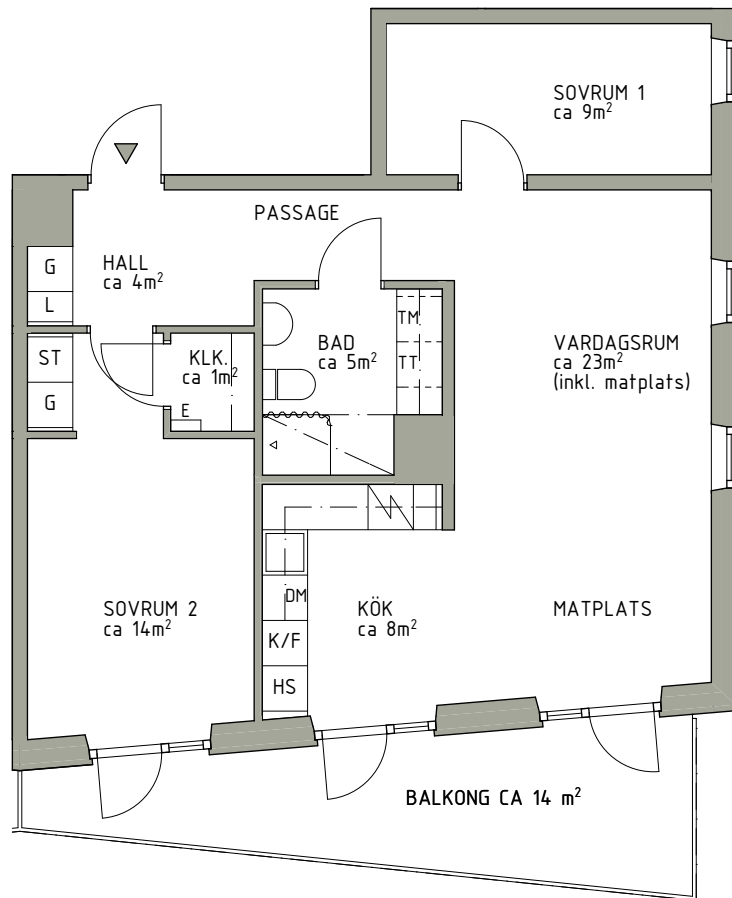

0 1 2 3 4 5 meter

K	Kyl		Häll/ugn	G	Garderob	TM	Tvättmaskin		Duschdrapperistång	Rumshöjd ca 2,5 meter
F	Frys	DM	Diskmaskin	L	Linneskåp	TT	Torktumlare		Inklädnad i tak. Takhöjd ca 2.25	Bröstningshöjd fönster ca 0,6 meter
K/F	Kyl/Frys	HS	Högskåp	ST	Städsåp	E	El/Teleskåp		Hylla med klädstång (i klädkammare)	Reviderad 2014-04-07
										Upprättad 2014-04-01
										Reservation för mindre ändringar