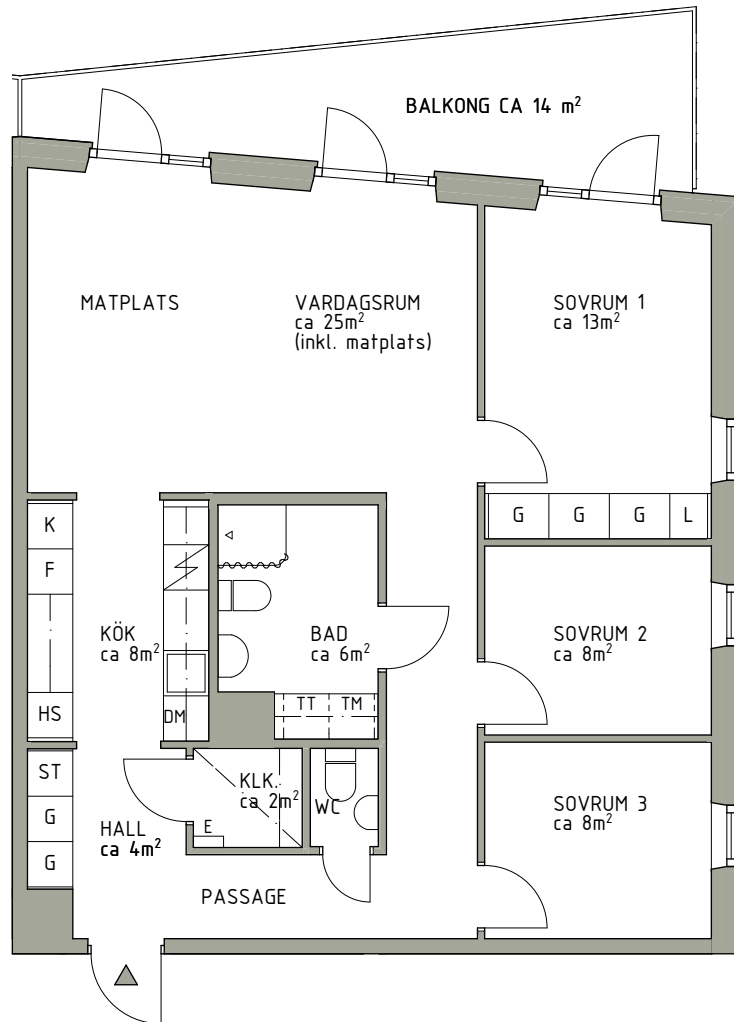

0 1 2 3 4 5 meter

K	Kyl		Häll/ugn	G	Garderob	TM	Tvättmaskin		Duschdrapperistång	Rumshöjd ca 2,5 meter
F	Frys	DM	Diskmaskin	L	Linneskåp	TT	Torktumlare		Inklädnad i tak. Takhöjd ca 2.25	Bröstningshöjd fönster ca 0,6 meter
K/F	Kyl/Frys	HS	Högskåp	ST	Städskåp	E	El/Teleskåp		Hylla med klädstång (i klädkammare)	Reviderad 2014-04-07
										Upprättad 2014-04-01
										Reservation för mindre ändringar