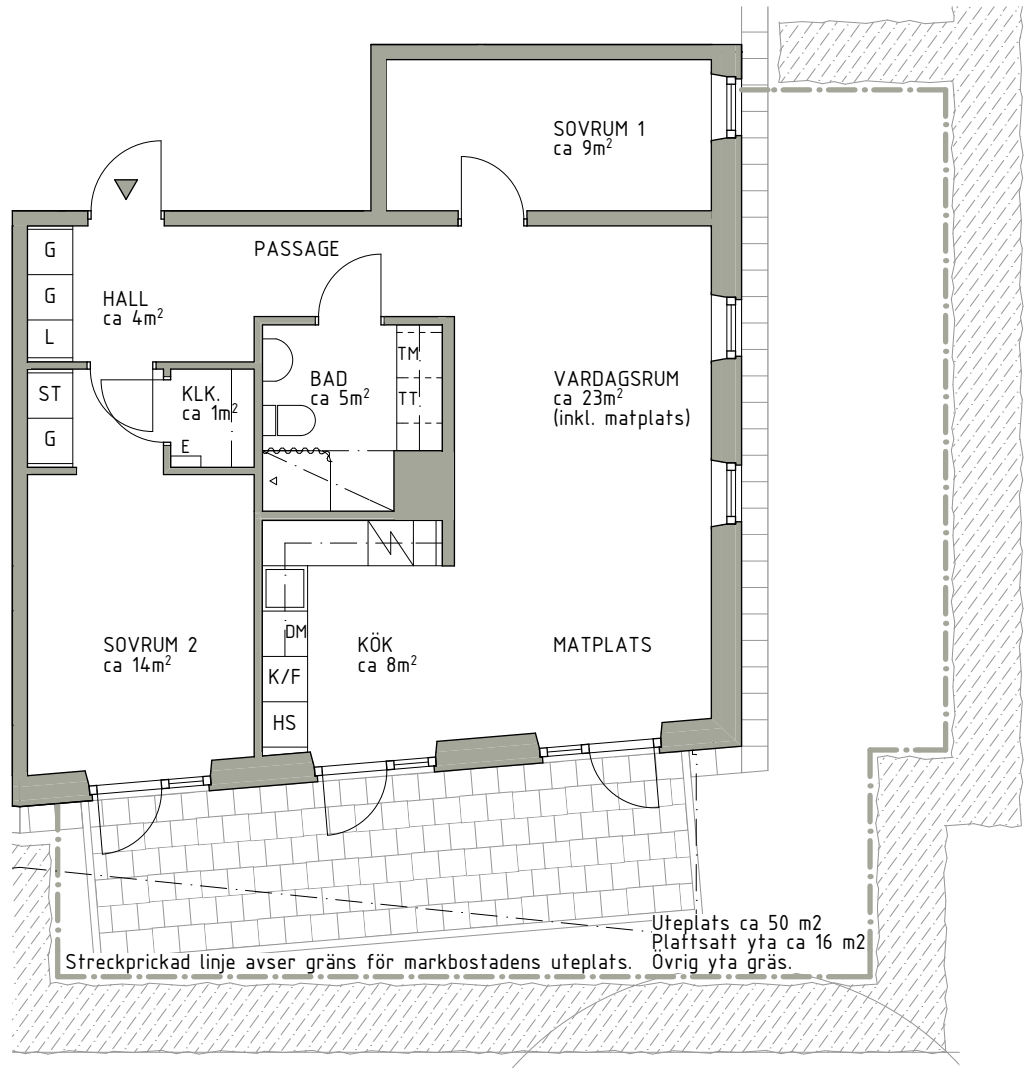

Streckprickad linje avser gräns för markbostadens uteplats.

Uteplats ca 90 m<sup>2</sup>  
Plattsatt yta ca 16 m<sup>2</sup>  
Övrig yta gräs.

0 1 2 3 4 5 meter

K	Kyl		Häll/ugn	G	Garderob	TM	Tvättmaskin		Duschrappersistång
F	Frys	DM	Diskmaskin	L	Linneskåp	TT	Torktumlare		Inklädnad i tak. Takhöjd ca 2.25
K/F	Kyl/Frys	HS	Högskap	ST	Städskap	E	El/Teleskåp		Hylla med klädstång (i klädkammare)

Rumshöjd ca 2,5 meter  
Bröstningshöjd fönster ca 0,6 meter  
Reviderad 2014-04-07  
Upprättad 2014-04-01  
Reservation för mindre ändringar

<b>K</b> Kyl	Häll/ugn	<b>G</b> Garderob	<b>TM</b> Tvättmaskin	Duschrappersistång	Rumshöjd ca 2,5 meter
<b>F</b> Frys	<b>DM</b> Diskmaskin	<b>L</b> Linneskåp	<b>TT</b> Torktumlare	Inklädnad i tak. Takhöjd ca 2.25	Bröstningshöjd fönster ca 0,6 meter
<b>K/F</b> Kyl/Frys	<b>HS</b> Högskap	<b>ST</b> Städskåp	<b>E</b> El/Teleskåp	Hylla med klädstång (i klädkammare)	Reviderad 2014-04-07
					Upprättad 2014-04-01
					Reservation för mindre ändringar