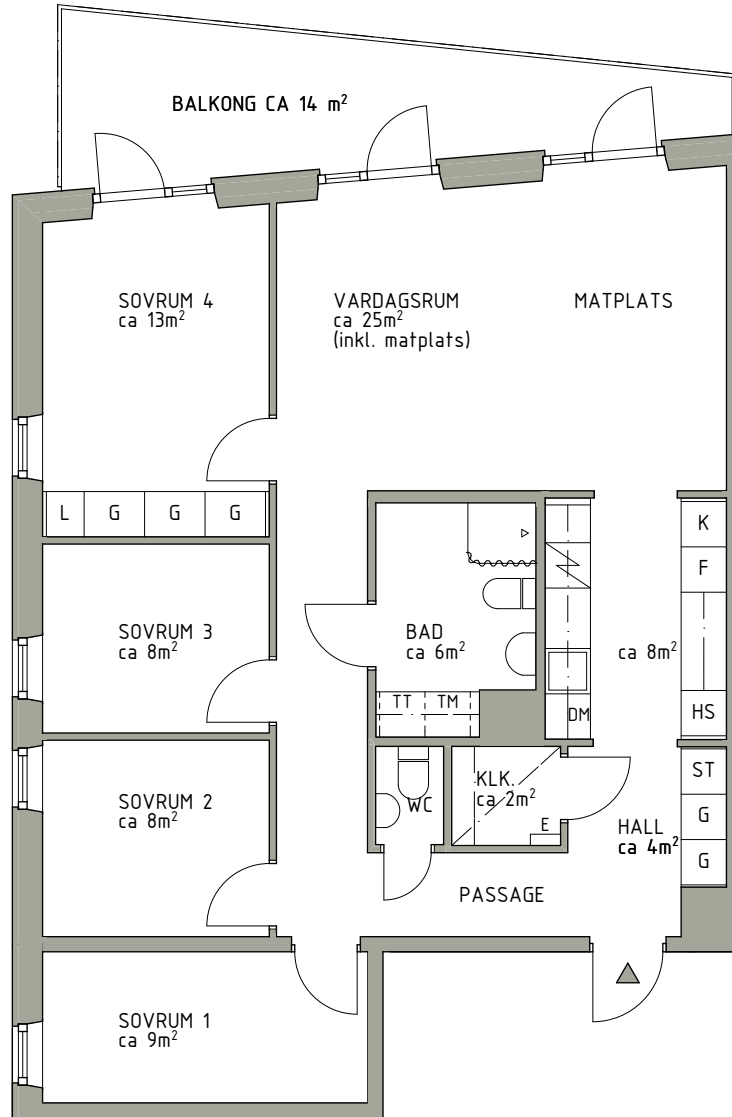

0 1 2 3 4 5 meter

K	Kyl		Häll/ugn	G	Garderob	TM	Tvättmaskin		Duschrappersistång	Rumshöjd ca 2,5 meter
F	Frys	DM	Diskmaskin	L	Linneskåp	TT	Torktumlare		Inklädnad i tak. Takhöjd ca 2.25	Bröstningshöjd fönster ca 0,6 meter
K/F	Kyl/Frys	HS	Högskåp	ST	Städsåp	E	El/Teleskåp		Hylla med klädstång (i klädkammare)	Reviderad 2014-04-07
										Upprättad 2014-04-01
										Reservation för mindre ändringar