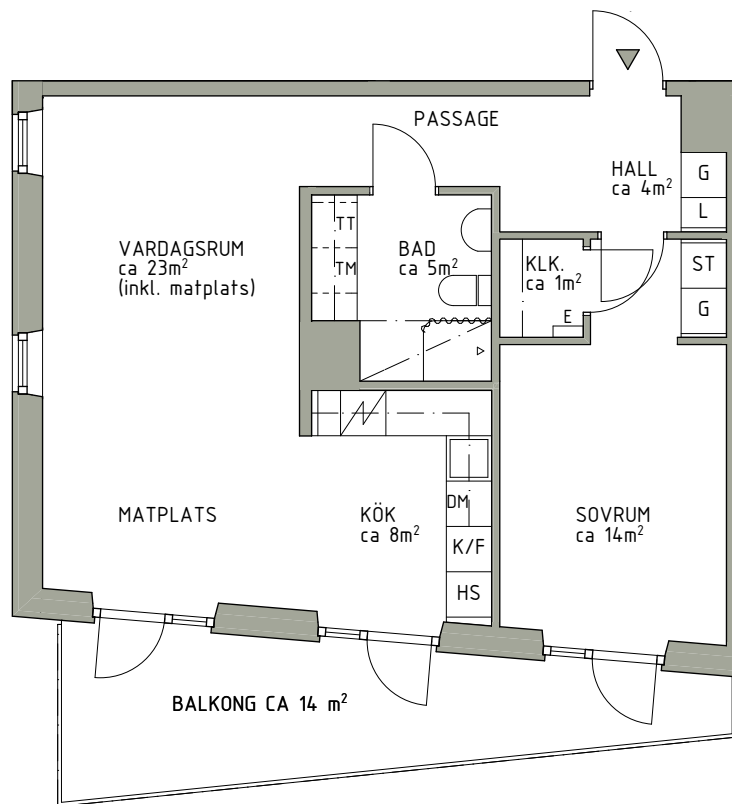

0 1 2 3 4 5 meter

K	Kyl		Häll/ugn	G	Garderob	TM	Tvättmaskin		Duschrappersistång	Rumshöjd ca 2,5 meter
F	Frys	DM	Diskmaskin	L	Linneskåp	TT	Torktumlare		Inklädnad i tak. Takhöjd ca 2.25	Bröstningshöjd fönster ca 0,6 meter
K/F	Kyl/Frys	HS	Högskåp	ST	Städsåp	E	El/Teleskåp		Hylla med klädstång (i klädkammare)	Reviderad 2014-04-07
										Upprättad 2014-04-01
										Reservation för mindre ändringar