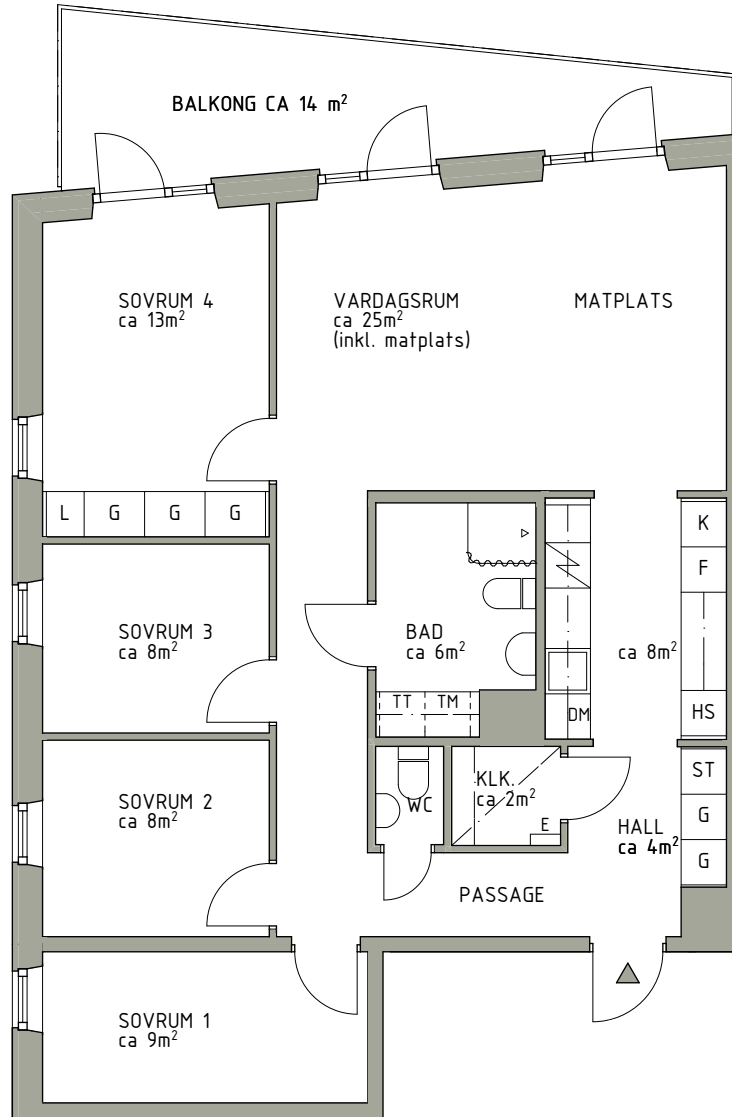

0 1 2 3 4 5 meter

K	Kyl		Häll/ugn	G	Garderob	TM	Tvättmaskin		Duschrappersistång	Rumshöjd ca 2,5 meter
F	Frys	DM	Diskmaskin	L	Linneskåp	TT	Torktumlare		Inklädnad i tak. Takhöjd ca 2.25	Bröstningshöjd fönster ca 0,6 meter
K/F	Kyl/Frys	HS	Högskap	ST	Städskap	E	El/Teleskåp		Hylla med klädstång (i klädkammare)	Reviderad 2014-04-07
										Upprättad 2014-04-01
										Reservation för mindre ändringar