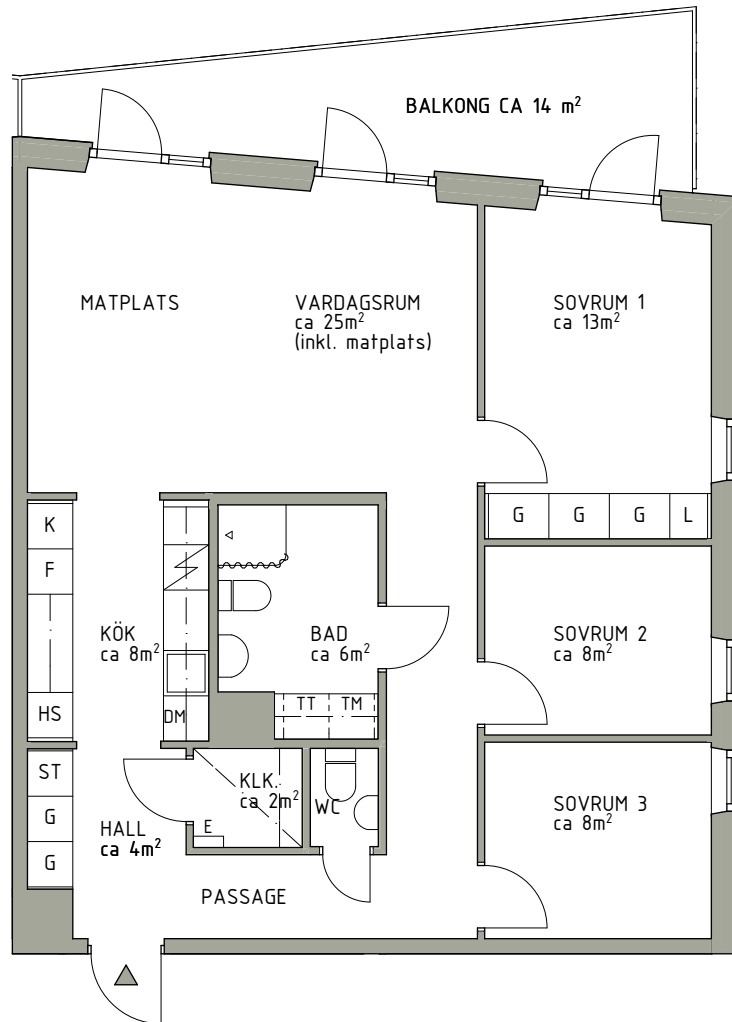

0 1 2 3 4 5 meter

K	Kyl		Häll/ugn	G	Garderob	TM	Tvättmaskin		Duschdrapperistång
F	Frys	DM	Diskmaskin	L	Linneskåp	TT	Torktumlare		Inklädnad i tak. Takhöjd ca 2.25
K/F	Kyl/Frys	HS	Högskåp	ST	Städsåp	E	El/Teleskåp		Hylla med klädstång (i klädkammare)

Rumshöjd ca 2,5 meter  
Bröstningshöjd fönster ca 0,6 meter  
Reviderad 2014-04-07  
Upprättad 2014-04-01  
Reservation för mindre ändringar

0 1 2 3 4 5 meter

K	Kyl		Häll/ugn	G	Garderob	TM	Tvättmaskin		Duschrappersistång	Rumshöjd ca 2,5 meter
F	Frys	DM	Diskmaskin	L	Linneskåp	TT	Torktumlare		Inklädnad i tak. Takhöjd ca 2.25	Bröstningshöjd fönster ca 0,6 meter
K/F	Kyl/Frys	HS	Högskap	ST	Städskap	E	El/Teleskåp		Hylla med klädstång (i klädkammare)	Reviderad 2014-04-07
										Upprättad 2014-04-01
										Reservation för mindre ändringar