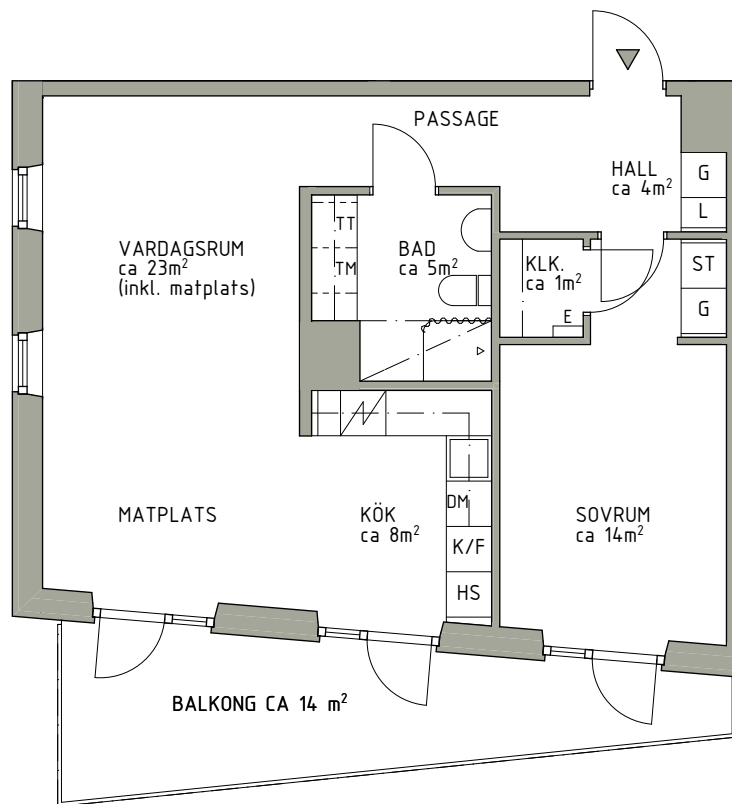

Rumshöjd ca 2,5 meter  
Bröstningshöjd fönster ca 0,6 meter  
Reviderad 2014-04-07  
Upprättad 2014-04-01  
Reservation för mindre ändringar

0 1 2 3 4 5 meter

K	Kyl		Häll/ugn	G	Garderob	TM	Tvättmaskin		Duschdrapperistång	Rumshöjd ca 2,5 meter
F	Frys	DM	Diskmaskin	L	Linneskåp	TT	Torktumlare		Inklädnad i tak. Takhöjd ca 2.25	Bröstningshöjd fönster ca 0,6 meter
K/F	Kyl/Frys	HS	Högskåp	ST	Städsåp	E	El/Teleskåp		Hylla med klädstång (i klädkammare)	Reviderad 2014-04-07
										Upprättad 2014-04-01
										Reservation för mindre ändringar

0 1 2 3 4 5 meter

K	Kyl		Häll/ugn	G	Garderob	TM	Tvättmaskin		Duschdrapperistång	Rumshöjd ca 2,5 meter
F	Frys	DM	Diskmaskin	L	Linneskåp	TT	Torktumlare		Inklädnad i tak. Takhöjd ca 2.25	Bröstningshöjd fönster ca 0,6 meter
K/F	Kyl/Frys	HS	Högskåp	ST	Städsåp	E	El/Teleskåp		Hylla med klädstång (i klädkammare)	Reviderad 2014-04-07
										Upprättad 2014-04-01
										Reservation för mindre ändringar