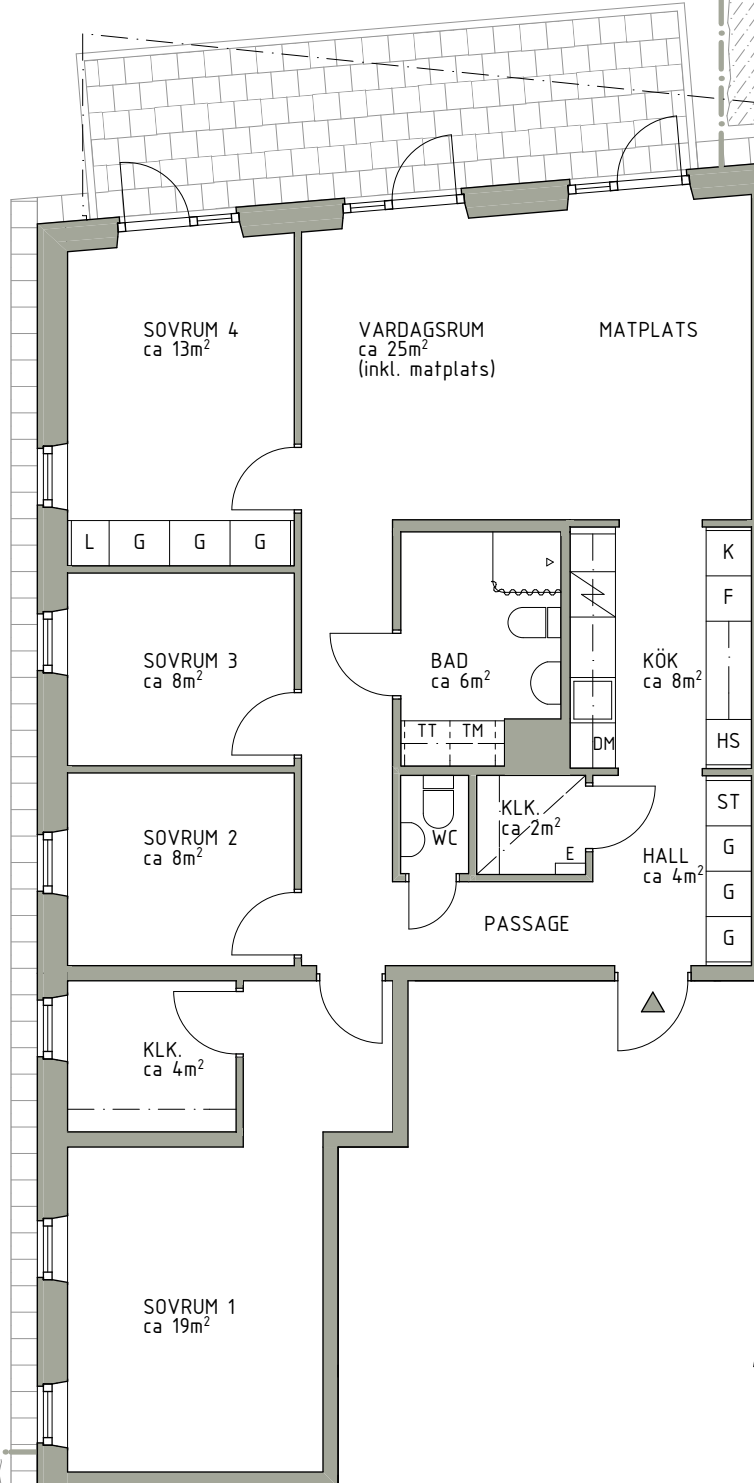

Streckprickad linje avser gräns för markbostadens uteplats.

Uteplats ca 90 m<sup>2</sup>  
Plattsatt yta ca 16 m<sup>2</sup>  
Övrig yta gräs.

0 1 2 3 4 5 meter

K	Kyl		Häll/ugn	G	Garderob	TM	Tvättmaskin		Duschrappersistång
F	Frys	DM	Diskmaskin	L	Linneskåp	TT	Torktumlare		Inklädnad i tak. Takhöjd ca 2.25
K/F	Kyl/Frys	HS	Högskap	ST	Städskap	E	El/Teleskåp		Hylla med klädstång (i klädkammare)

Rumshöjd ca 2,5 meter  
Bröstningshöjd fönster ca 0,6 meter  
Reviderad 2014-04-07  
Upprättad 2014-04-01  
Reservation för mindre ändringar

<b>K</b> Kyl	Häll/ugn	<b>G</b> Garderob	<b>TM</b> Tvättmaskin	Duschrappersistång	Rumshöjd ca 2,5 meter
<b>F</b> Frys	<b>DM</b> Diskmaskin	<b>L</b> Linneskåp	<b>TT</b> Torktumlare	Inklädnad i tak. Takhöjd ca 2.25	Bröstningshöjd fönster ca 0,6 meter
<b>K/F</b> Kyl/Frys	<b>HS</b> Högskap	<b>ST</b> Städskåp	<b>E</b> El/Teleskåp	Hylla med klädstång (i klädkammare)	Reviderad 2014-04-07
					Upprättad 2014-04-01
					Reservation för mindre ändringar

0 1 2 3 4 5 meter

K	Kyl	Häll/ugn	G	Garderob	TM	Tvättmaskin	~	Duschdrapperistång	Rumshöjd ca 2,5 meter
F	Frys	DM	L	Linneskåp	TT	Torktumlare	▨	Inklädnad i tak. Takhöjd ca 2.25	Bröstningshöjd fönster ca 0,6 meter
K/F	Kyl/Frys	HS	ST	Städsåp	E	El/Teleskåp	—	Hylla med klädstång (i klädkammare)	Reviderad 2014-04-07
									Upprättad 2014-04-01
									Reservation för mindre ändringar