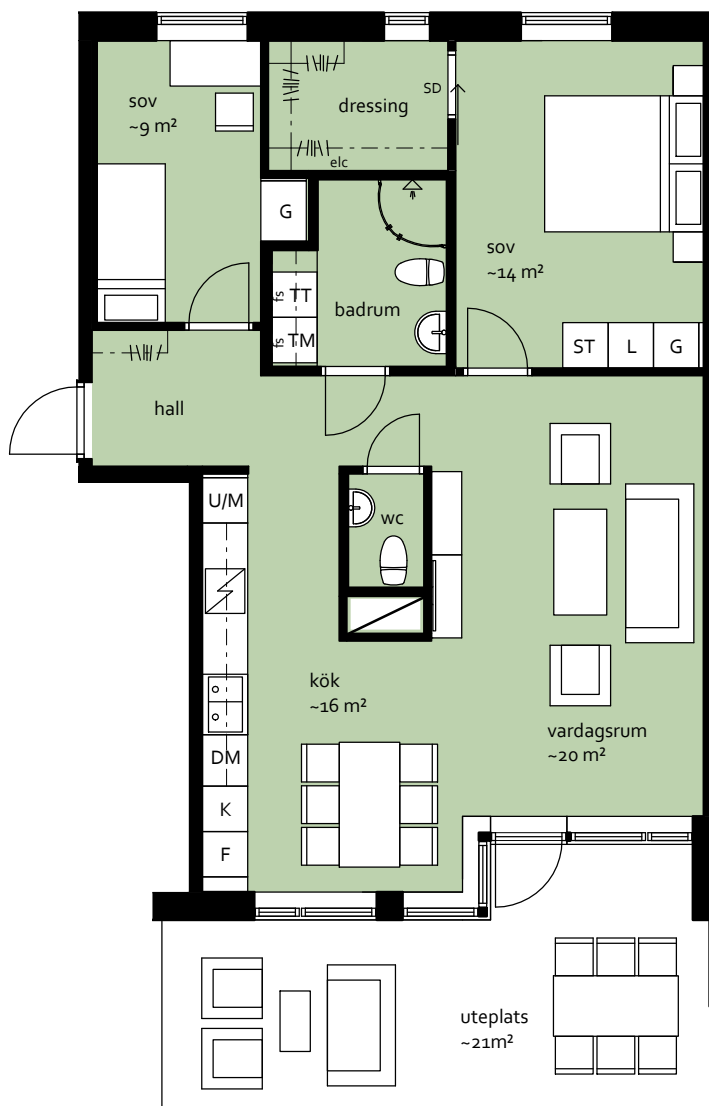

- Generös, delvis indragen uteplats i sydväst
- Hörnfönster vid uteplats ger känsla av rymd och utblickar
- Rymligt vardagsrum i anslutning till matplats och kök
- Stor, ljus klädkammare
- Badrum med plats för badkar
- Arbetsyta och väggskåp ovan tvättmaskin och torktumlare
- Gästtoalett

TILLVAL -  
genomgående klk

Generell fönsterbröstning 700 mm, vid vardagsrum 500 mm

G	garderob	TM	tvättmaskin
L	linneskåp	TT	torktumlare
ST	städskåp	KM	kombimaskin
K	kyl	ELC	elcentral, data
F	frys	FS	fördelarskåp
K/F	kyl/frys	TF	takfönster
SK	skafferi	SD	skjutsdörr
DM	diskmaskin		frånvalsvägg
U/M	ugn/mikro		