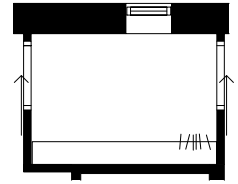

- Mycket generös, delvis indragen uteplats i sydvästläge
- Hörnfönster vid uteplats ger känsla av rymd och utblickar
- Fönster i tre väderstreck
- Rymligt vardagsrum i anslutning till matplats och kök
- Stor, ljus klädkammare
- Badrum med plats för badkar
- Arbetsyta och väggskåp ovan tvättmaskin och torktumlare
- Gästtoalett

TILLVAL -
genomgående klk

Generell fönsterbröstning 700 mm, vid balkong i vardagsrum 500 mm

G	garderob	TM	tvättmaskin
L	linneskåp	TT	torktumlare
ST	städskåp	KM	kombimaskin
K	kyl	ELC	elcentral, data
F	frys	FS	fördelarskåp
K/F	kyl/frys	TF	takfönster
SK	skafferi	SD	skjutsdörr
DM	diskmaskin		frånvalsvägg
U/M	ugn/mikro		