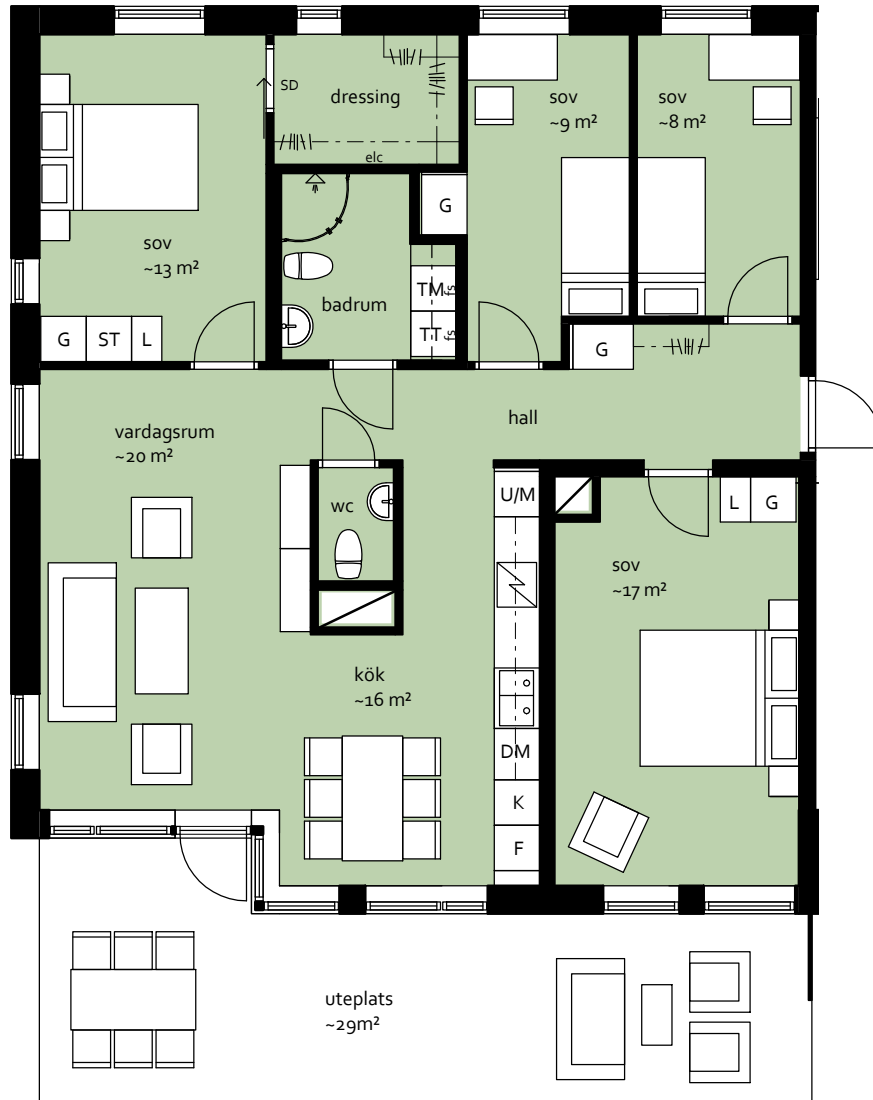

- Mycket generös, delvis indragen uteplats i sydvästläge
- Hörnfönster vid uteplats ger känsla av rymd och utblickar
- Fönster i tre väderstreck
- Rymligt vardagsrum i anslutning till matplats och kök
- Stor, ljus klädkammare
- Badrum med plats för badkar
- Arbetsyta och väggskåp ovan tvättmaskin och torktumlare
- Gästtoalett

TILLVAL -
genomgående klk

Generell fönsterbröstning 700 mm, vid balkong i vardagsrum 500 mm

G	garderob	TM	tvättmaskin
L	linneskåp	TT	torktumlare
ST	städskåp	KM	kombimaskin
K	kyl	ELC	elcentral, data
F	frys	FS	fördelarskåp
K/F	kyl/frys	TF	takfönster
SK	skafferi	SD	skjutsdörr
DM	diskmaskin		frånvalsvägg
U/M	ugn/mikro		