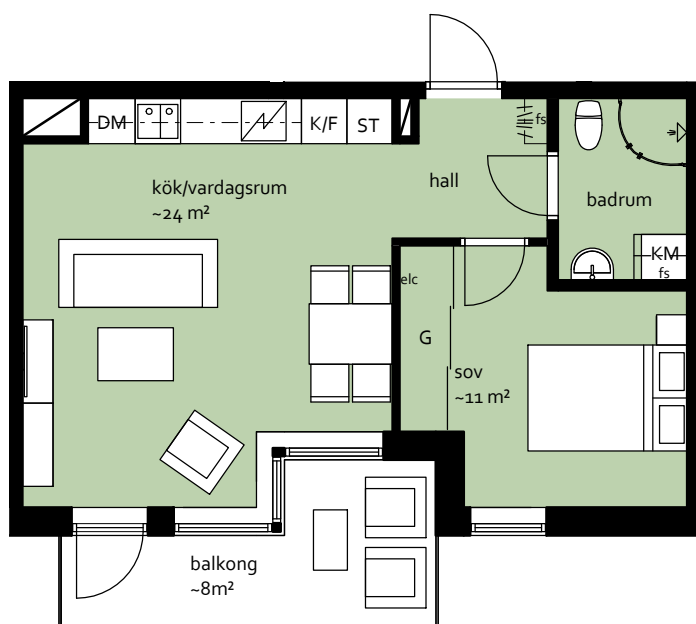

- Yteffektivt boende med rymligt sovrums
- Skjutdörrsgarderob i sovrums
- Delvis indragen balkong i sydväst
- Hörmönster vid balkong ger känsla av rymd och utblickar
- Arbetsyta och väggskåp ovan kombimaskin

Generell fönsterbröstning 700 mm

G	garderob	TM	tvättmaskin
L	linneskåp	TT	torktumlare
ST	städskåp	KM	kombimaskin
K	kyl	ELC	elcentral, data
F	frys	FS	fördelarskåp
K/F	kyl/frys	TF	takfönster
SK	skafferi	SD	skjutdörr
DM	diskmaskin		frånvalsvägg
U/M	ugn/mikro		