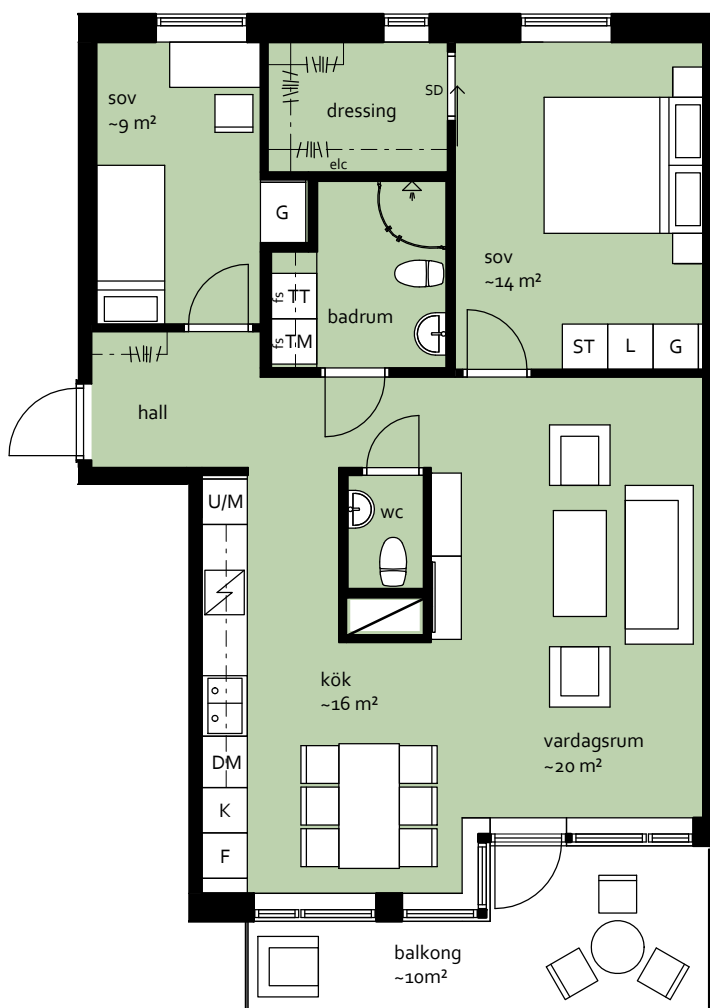

- Generös, delvis indragen balkong i sydväst
- Hörnfönster vid balkong ger känsla av rymd och utblickar
- Rymligt vardagsrum i anslutning till matplats och kök
- Stor, ljus klädkammare
- Badrum med plats för badkar
- Arbetsyta och väggskåp ovan tvättmaskin och torktumlare
- Gästtoalett

TILLVAL -
genomgående klk

Generell fönsterbröstning 700 mm, vid balkong i vardagsrum 500 mm

G	garderob	TM	tvättmaskin
L	linneskåp	TT	torktumlare
ST	städskåp	KM	kombimaskin
K	kyl	ELC	elcentral, data
F	frys	FS	fördelarskåp
K/F	kyl/frys	TF	takfönster
SK	skafferi	SD	skjuddörr
DM	diskmaskin		frånvalsvägg
U/M	ugn/mikro		