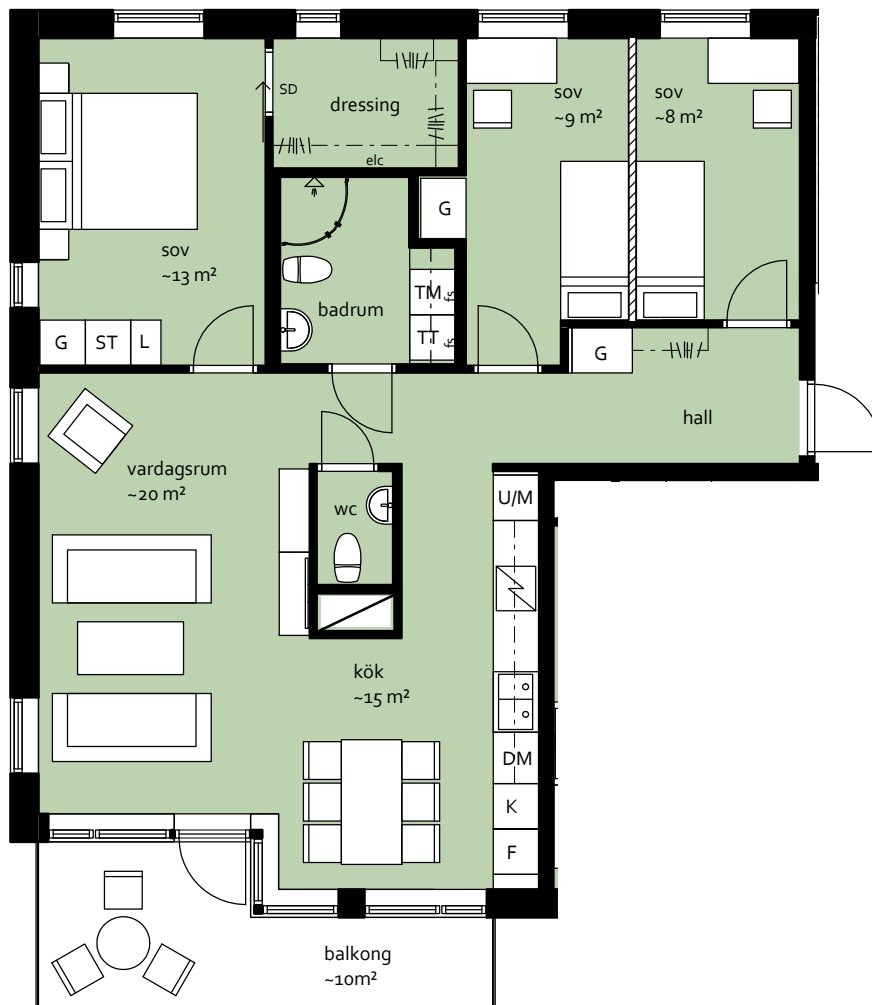

- Generös, delvis indragen balkong i sydvästläge
- Hörmönster vid balkong ger känsla av rymd och utblickar
- Fönster i tre väderstreck
- Rymligt vardagsrum i anslutning till matplats och kök
- Stor, ljus klädkammare
- Badrum med plats för badkar
- Arbetsyta och väggskåp ovan tvättmaskin och torktumlare
- Gästtoalett
- Flexibel planlösning, välj mellan 2 eller 3 sovrum

TILLVAL -  
genomgående klk

Generell fönsterbröstning 700 mm, vid balkong i vardagsrum 500 mm

G	garderob	TM	tvättmaskin
L	linneskåp	TT	torktumlare
ST	städskåp	KM	kombimaskin
K	kyl	ELC	elcentral, data
F	frys	FS	fördelarskåp
K/F	kyl/frys	TF	takfönster
SK	skafferi	SD	skjuddörr
DM	diskmaskin		frånvalsvägg
U/M	ugn/mikro		