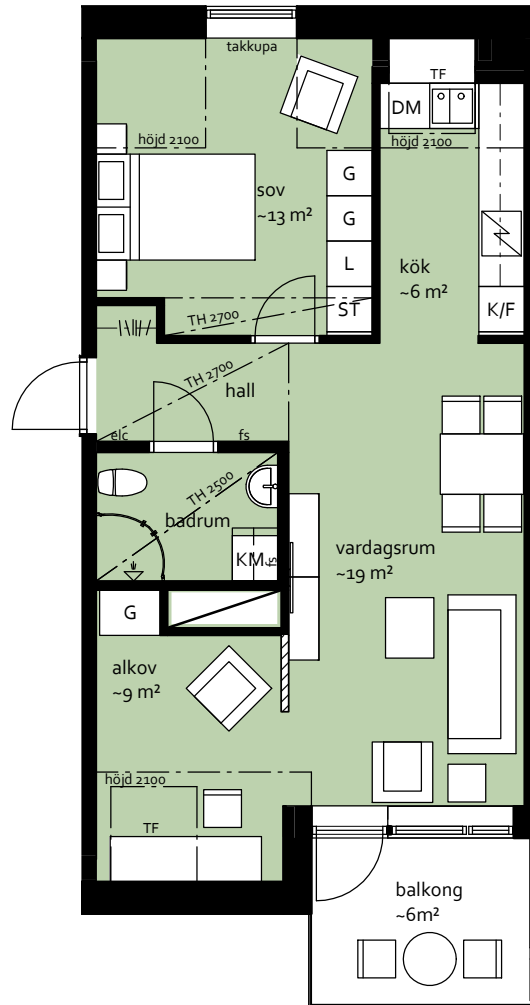

- Vindsvåning med ca 3m takhöjd , snedtak och egen karaktär
- Takkupor och takfönster med fint ljusinsläpp
- Generös, delvis indragen balkong i sydvästläge
- Charmig extra vrå med takfönster i anslutning till vardagsrummet

Generell fönsterbröstning 700 mm, vid balkong i vardagsrum 500 mm

G	garderob	TM	tvättmaskin
L	linneskåp	TT	torktumlare
ST	städskåp	KM	kombimaskin
K	kyl	ELC	elcentral, data
F	frys	FS	fördelarskåp
K/F	kyl/frys	TF	takfönster
SK	skafferi	SD	skjuddörr
DM	diskmaskin		frånvalsvägg
U/M	ugn/mikro		