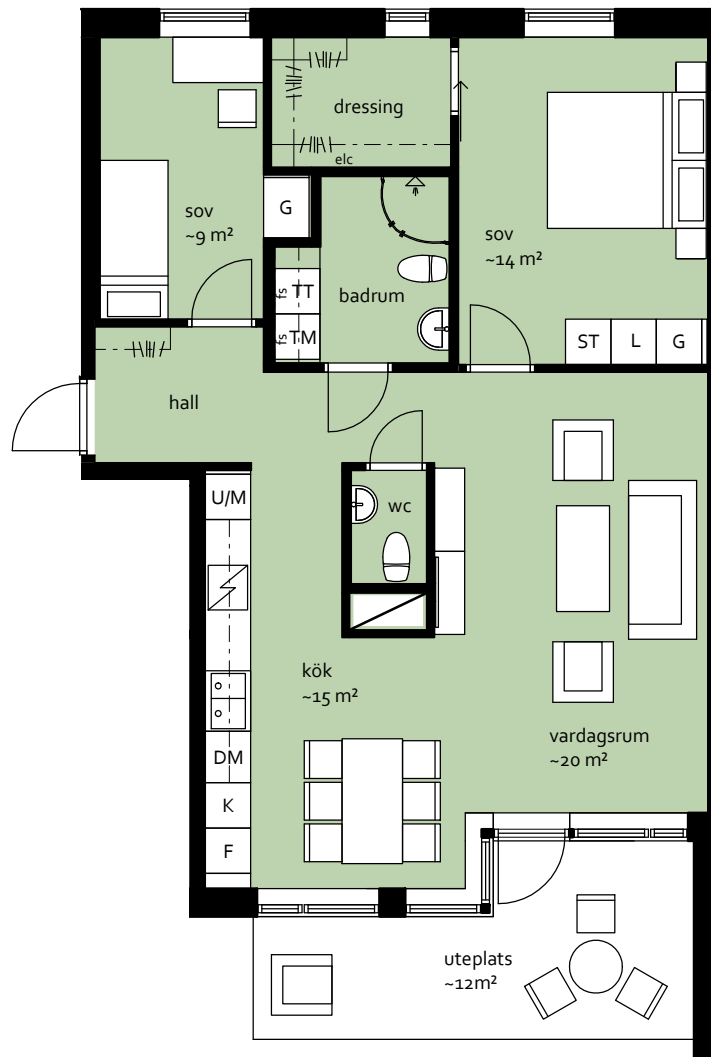

- Generös, delvis indragen uteplats i sydväst
- Hörfönster vid uteplats ger känsla av rymd och utblickar
- Rymligt vardagsrum i anslutning till matplats och kök
- Stor, ljus klädkammare
- Badrum med plats för badkar
- Arbetsyta och väggskåp ovan tvättmaskin och torktumlare
- Gästtoalett

TILLVAL -
genomgående klk

Generell fönsterbröstning 700 mm, vid balkong i vardagsrum 500 mm

G	garderob	TM	tvättmaskin
L	linneskåp	TT	torktumlare
ST	städskåp	KM	kombimaskin
K	kyl	ELC	elcentral, data
F	frys	FS	fördelarskåp
K/F	kyl/frys	TF	takfönster
SK	skafferi	SD	skjutsdörr
DM	diskmaskin		frånvalsvägg
U/M	ugn/mikro		