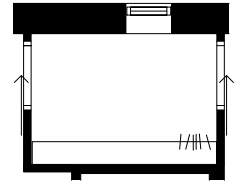

- Generös, delvis indragen uteplats i sydväst
- Hörfönster vid uteplats ger känsla av rymd och utblickar
- Rymligt vardagsrum i anslutning till matplats och kök
- Stor, ljus klädkammare
- Badrum med plats för badkar
- Arbetsyta och väggskåp ovan tvättmaskin och torktumlare
- Gästtoalett

TILLVAL -
genomgående klk

Generell fönsterbröstning 700 mm, vid balkong i vardagsrum 500 mm

G	garderob	TM	tvättmaskin
L	linneskåp	TT	torktumlare
ST	städskåp	KM	kombimaskin
K	kyl	ELC	elcentral, data
F	frys	FS	fördelarskåp
K/F	kyl/frys	TF	takfönster
SK	skafferi	SD	skjutsdörr
DM	diskmaskin		frånvalsvägg
U/M	ugn/mikro		