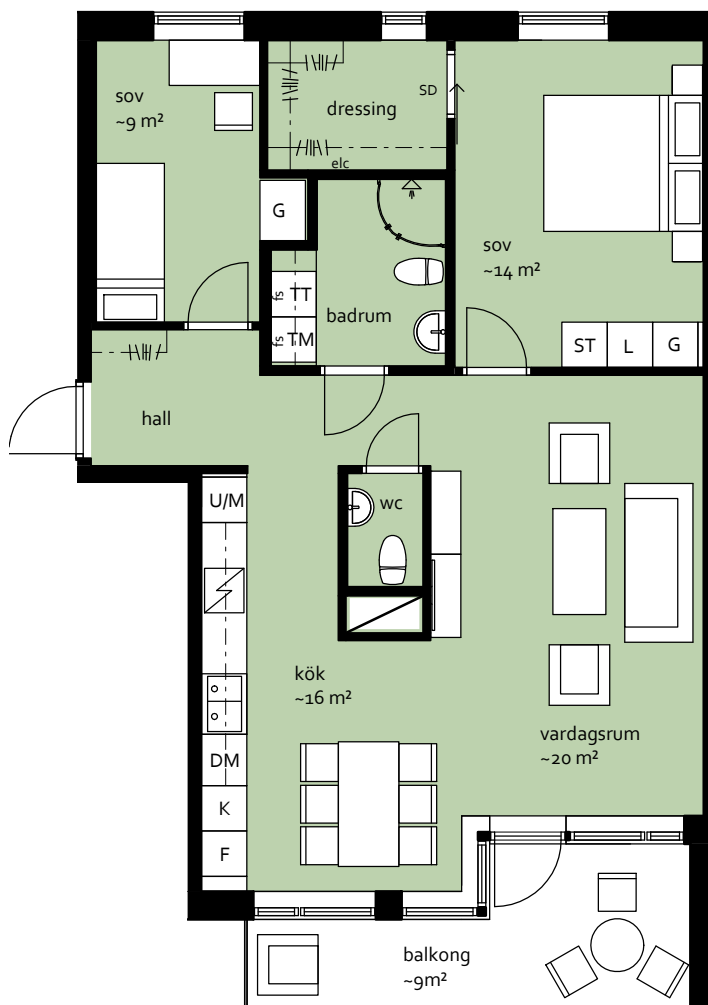

- Generös, delvis indragen balkong i sydväst
- Hörfönster vid balkong ger känsla av rymd och utblickar
- Rymligt vardagsrum i anslutning till matplats och kök
- Stor, ljus klädkammare
- Badrum med plats för badkar
- Arbetsyta och väggskåp ovan tvättmaskin och torktumlare
- Gästtoalett

TILLVAL -
genomgående klk

Generell fönsterbröstning 700 mm, vid balkong i vardagsrum 500 mm

G	garderob	TM	tvättmaskin
L	linneskåp	TT	torktumlare
ST	städskåp	KM	kombimaskin
K	kyl	ELC	elcentral, data
F	frys	FS	fördelarskåp
K/F	kyl/frys	TF	takfönster
SK	skafferi	SD	skjuddörr
DM	diskmaskin		frånvalsvägg
U/M	ugn/mikro		