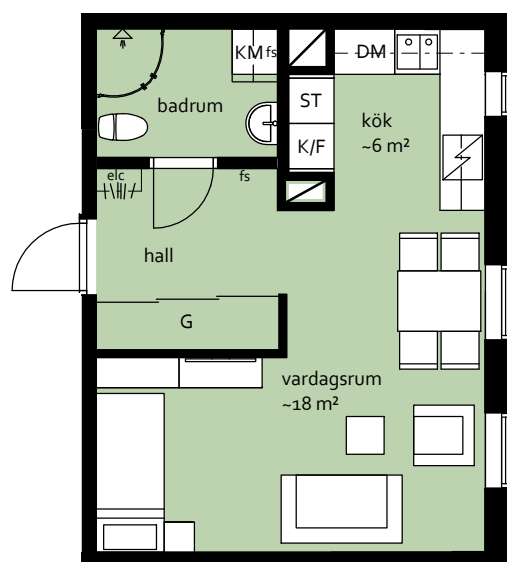

- Yteffektiv lägenhet med sovalkov
- Ljus köksdel med fönster över arbetsbänk
- Skjutdörrsgarderob i entré

Fönsterbröstning 900 mm

Generell fönsterbröstning 700 mm

G	garderob	TM	tvättmaskin
L	linneskåp	TT	torktumlare
ST	städskåp	KM	kombimaskin
K	kyl	ELC	elcentral, data
F	frys	FS	fördelarskåp
K/F	kyl/frys	TF	takfönster
SK	skafferi	SD	skjutdörr
DM	diskmaskin		frånvalsvägg
U/M	ugn/mikro		