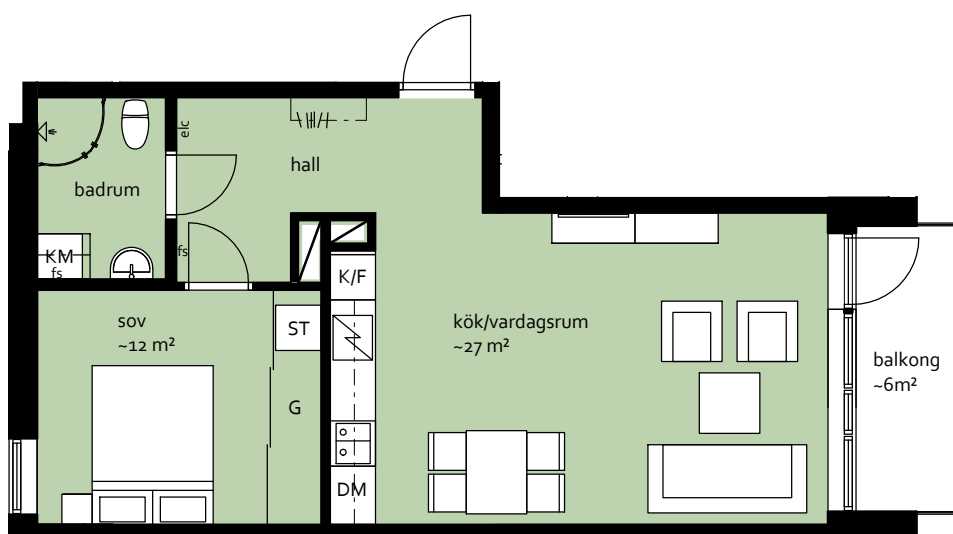

- Generös, delvis indragen, väderskyddad balkong
- Rymligt och ljust kök/vardagsrum i hörnläge
- Skjutdörrsgarderob i sovrum

Generell fönsterbröstning 700 mm, vid balkong i vardagsrum 500 mm

G	garderob	TM	tvättmaskin
L	linneskåp	TT	torktumlare
ST	städskåp	KM	kombimaskin
K	kyl	ELC	elcentral, data
F	frys	FS	fördelarskåp
K/F	kyl/frys	TF	takfönster
SK	skafferi	SD	skjutdörr
DM	diskmaskin		frånvalsvägg
U/M	ugn/mikro		