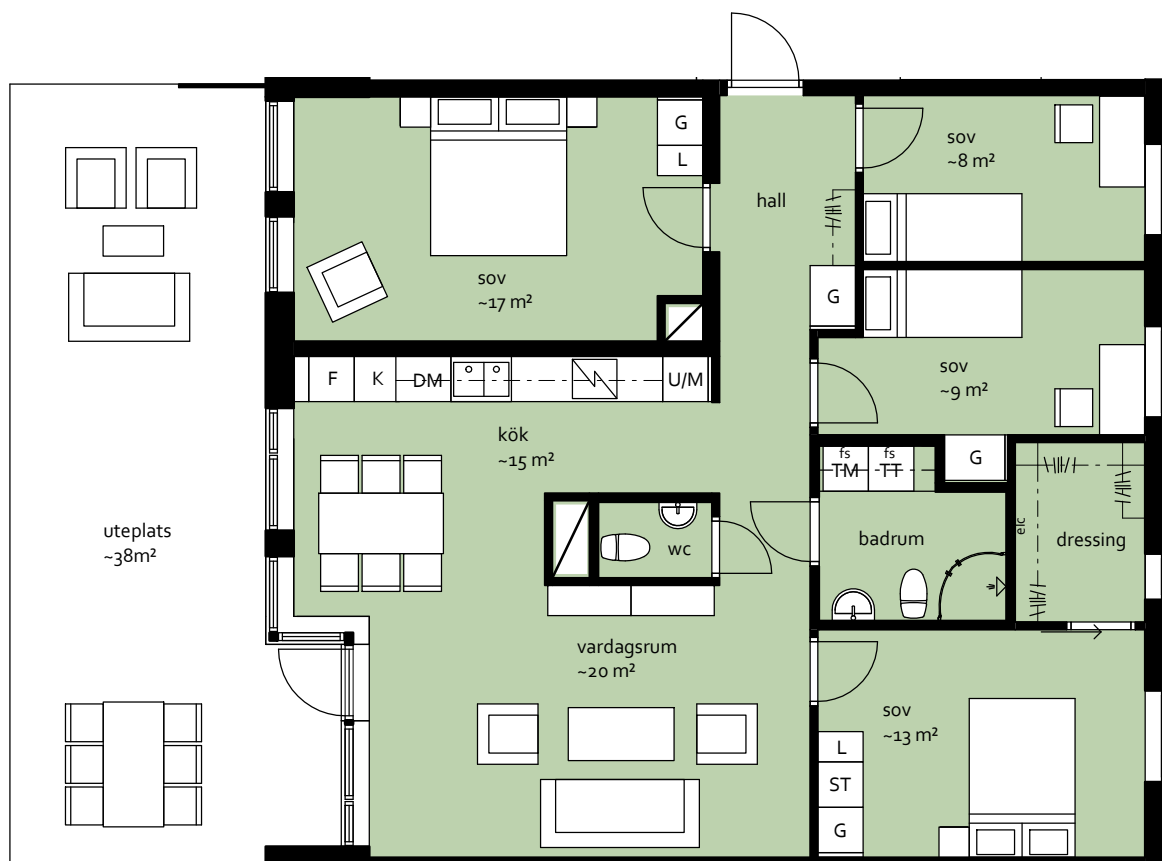

- Mycket generös, delvis indragen uteplats
- Hörnfönster vid uteplats ger känsla av rymd och utblickar
- Rymligt vardagsrum i anslutning till matplats och kök
- Stor, ljus klädkammare
- Badrum med plats för badkar
- Arbetsyta och väggskåp ovan tvättmaskin och torktumlare
- Gästtoalett

TILLVAL -  
genomgående klk

Generell fönsterbröstning 700 mm, vid balkong i vardagsrum 500 mm

G	garderob	TM	tvättmaskin
L	linneskåp	TT	torktumlare
ST	städskåp	KM	kombimaskin
K	kyl	ELC	elcentral, data
F	frys	FS	fördelarskåp
K/F	kyl/frys	TF	takfönster
SK	skafferi	SD	skjutsdörr
DM	diskmaskin		frånvalsvägg
U/M	ugn/mikro		