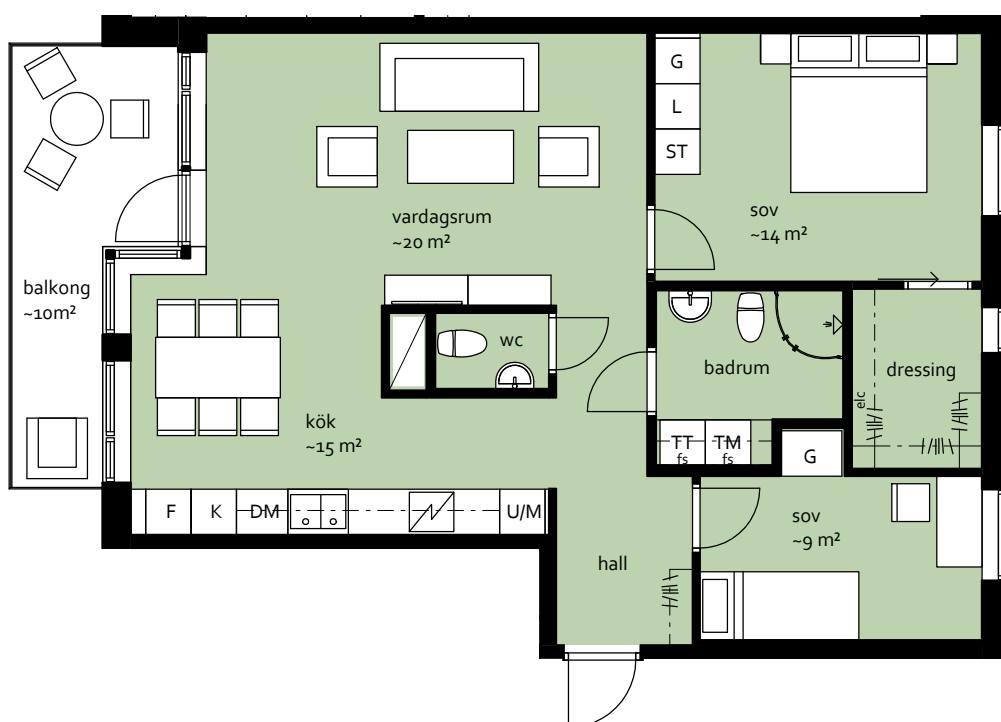

- Generös, delvis indragen balkong
- Hörfönster vid balkong ger känsla av rymd och utblickar
- Rymligt vardagsrum i anslutning till matplats och kök
- Stor, ljus klädkammare
- Badrum med plats för badkar
- Arbetsyta och väggskåp ovan tvättmaskin och torktumlare
- Gästtoalett

TILLVAL -
genomgående klk

Generell fönsterbröstning 700 mm, vid balkong i vardagsrum 500 mm

G	garderob	TM	tvättmaskin
L	linneskåp	TT	torktumlare
ST	städskåp	KM	kombimaskin
K	kyl	ELC	elcentral, data
F	frys	FS	fördelarskåp
K/F	kyl/frys	TF	takfönster
SK	skafferi	SD	skjutsdörr
DM	diskmaskin		frånvalsvägg
U/M	ugn/mikro		