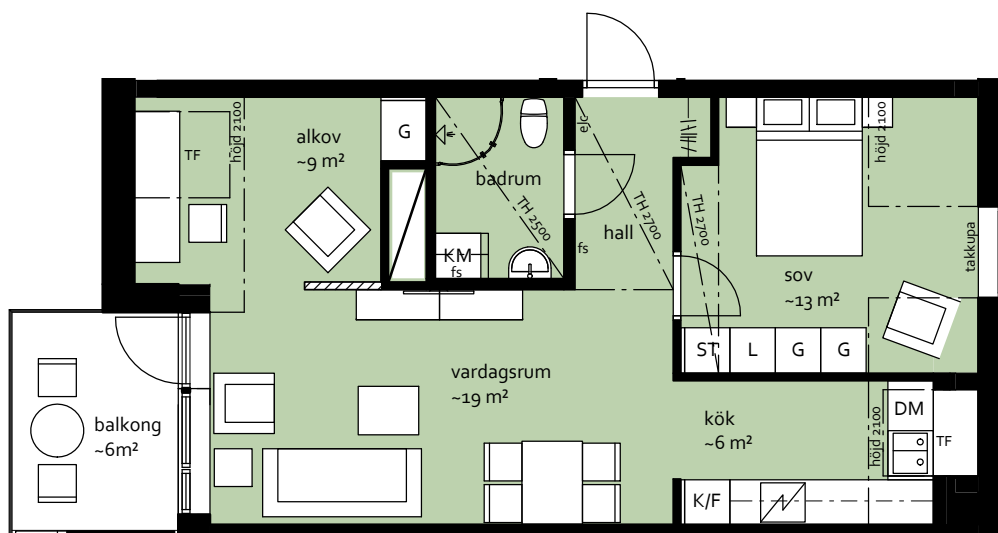

- Vindsvåning med ca 3m takhöjd, snedtak och egen karaktär
- Takkupor och takfönster med fint ljusinsläpp
- Generös, delvis indragen balkong
- Charmig extra vrå med takfönster i anslutning till vardagsrummet

Generell fönsterbröstning 700 mm, vid balkong i vardagsrum 500 mm

| | | | |
|-----|------------|-----|-----------------|
| G | garderob | TM | tvättmaskin |
| L | linneskåp | TT | torktumlare |
| ST | städskåp | KM | kombimaskin |
| K | kyl | ELC | elcentral, data |
| F | frys | FS | fördelarskåp |
| K/F | kyl/frys | TF | takfönster |
| SK | skafferi | SD | skjutsdörr |
| DM | diskmaskin | | frånvalsvägg |
| U/M | ugn/mikro | | |