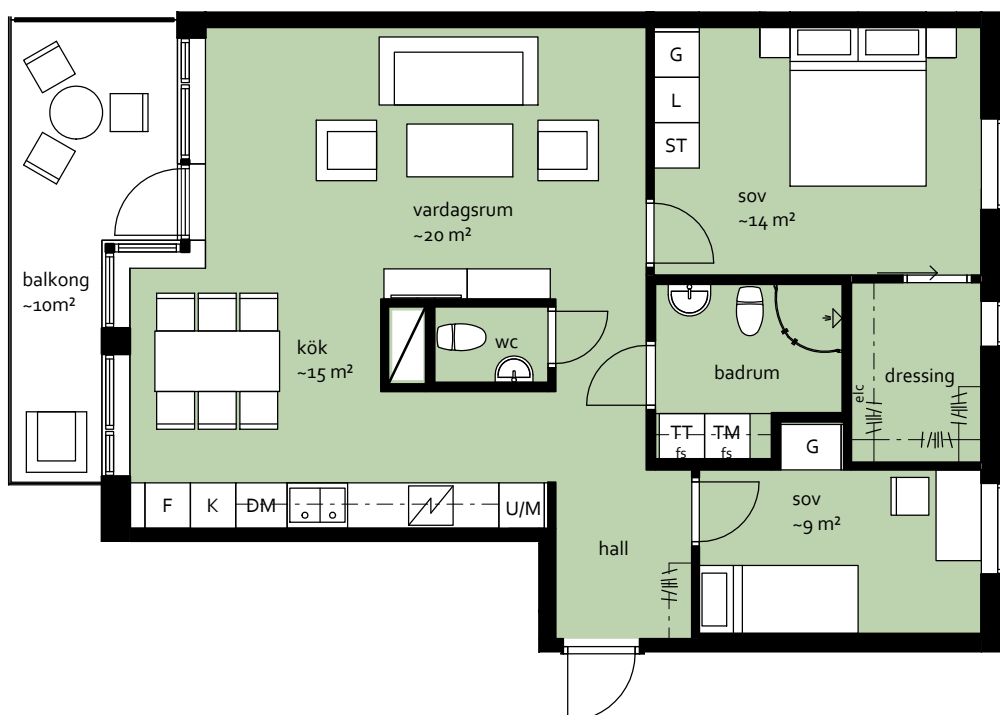

- Generös, delvis indragen balkong
- Hörfönster vid balkong ger känsla av rymd och utblickar
- Rymligt vardagsrum i anslutning till matplats och kök
- Stor, ljus klädkammare
- Badrum med plats för badkar
- Arbetsyta och väggskåp ovan tvättmaskin och torktumlare
- Gästtoalett

TILLVAL -
genomgående klk

Generell fönsterbröstning 700 mm, vid balkong i vardagsrum 500 mm

G	garderob	TM	tvättmaskin
L	linneskåp	TT	torktumlare
ST	städskåp	KM	kombimaskin
K	kyl	ELC	elcentral, data
F	frys	FS	fördelarskåp
K/F	kyl/frys	TF	takfönster
SK	skafferi	SD	skjutdörr
DM	diskmaskin		frånvalsvägg
U/M	ugn/mikro		