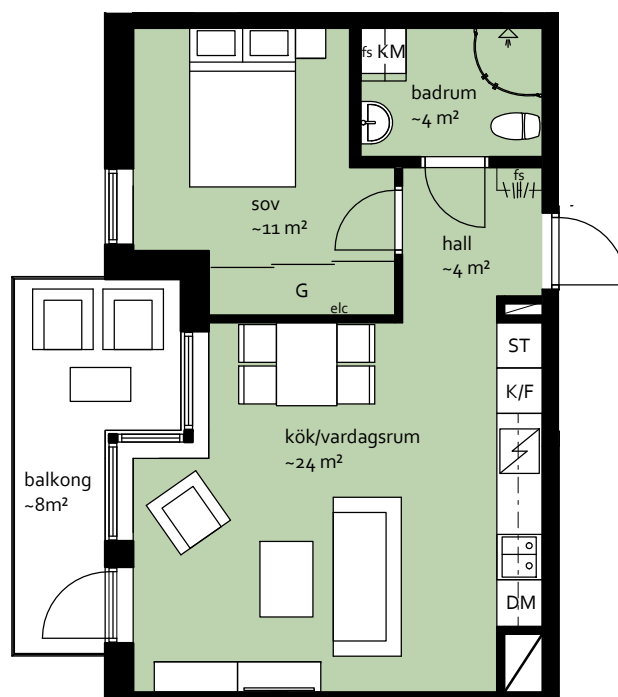

- Yteffektivt boende med rymligt sovrum
- Skjutdörrsgarderob i sovrum
- Delvis indragen balkong
- Hörnfönster vid balkong ger känsla av rymd och utblickar

Generell fönsterbröstning 700 mm

G	garderob	TM	tvättmaskin
L	linneskåp	TT	torktumlare
ST	städskåp	KM	kombimaskin
K	kyl	ELC	elcentral, data
F	frys	FS	fördelarskåp
K/F	kyl/frys	TF	takfönster
SK	skafferi	SD	skjutdörr
DM	diskmaskin		frånvalsvägg
U/M	ugn/mikro		