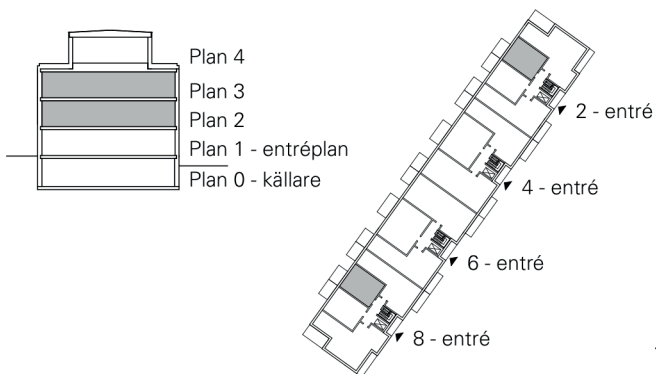

BOFAKTABLAD

BRF KÄRNHUSET
 STORLEK: 1 rok, 34m²
 LGH 2-1102
 LGH 2-1202
 LGH 8-1102
 LGH 8-1202

Tillval:
 Skjutglasparti
 vid alkov

Skala 1:100

Rumshöjd ca 2,5 meter
 Rumshöjd badrum ca 2,3 meter
 Bröstningshöjd fönster ca 0,7 meter
 Reviderad
 Upprättad 2015-01-12
 Originalformat A4

K Kyl	DM Diskmaskin	G Garderob	TM Tvättmaskin	M Mikrovågsugn
F Frys	H Högskap	FDS Fördelarskåp	TT Torktumlare	Sänkt takhöjd
K/F Kyl / frys	ST Städskap	ELC EI / teleskåp	KM Kombimaskin	Hylla med klädstång (i klädkammare)