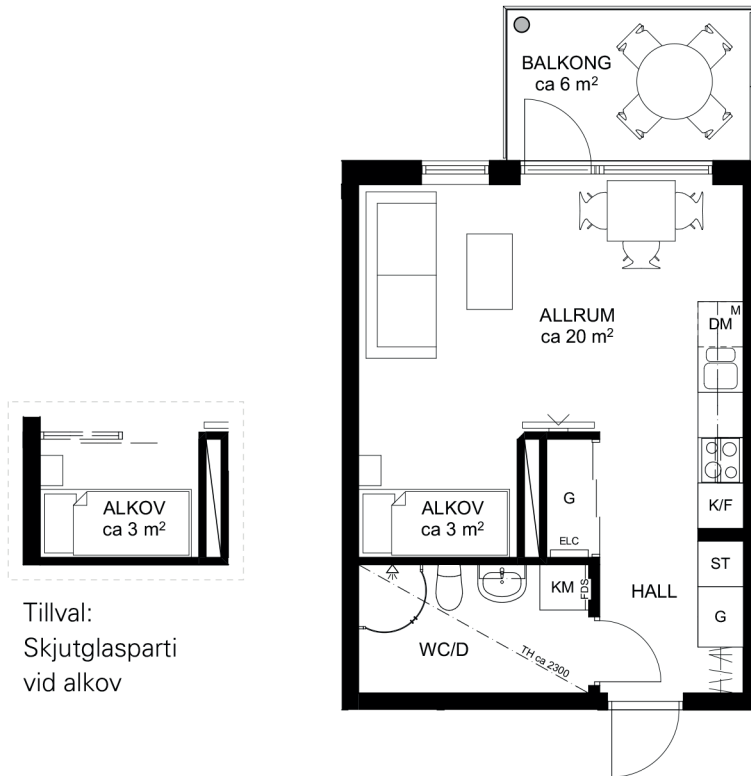

BOFAKTABLAD

BRF KÄRNHUSET
 STORLEK: 1 rok, 34m²
 LGH 2-1102
 LGH 2-1202
 LGH 8-1102
 LGH 8-1202

Tillval:
 Skjutglasparti
 vid alkov

Skala 1:100

Rumshöjd ca 2,5 meter
 Rumshöjd badrum ca 2,3 meter
 Bröstningshöjd fönster ca 0,7 meter
 Reviderad
 Upprättad 2015-01-12
 Originalformat A4

K Kyl	DM Diskmaskin	G Garderob	TM Tvättmaskin	M Mikrovågsugn
F Frys	H Högskap	FDS Fördelarskåp	TT Torktumlare	Sänkt takhöjd
K/F Kyl / frys	ST Städskap	ELC EI / teleskåp	KM Kombimaskin	Hylla med klädstång (i klädkammare)