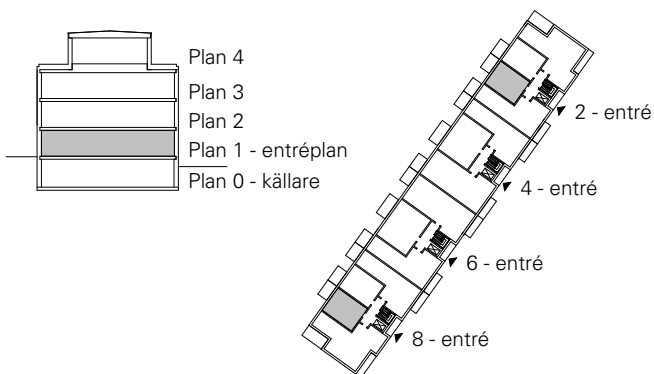

Tillval:  
 Skjutglasparti  
 vid alkov

Rumshöjd ca 2,5 meter  
 Rumshöjd badrum ca 2,3 meter  
 Bröstningshöjd fönster ca 0,7 meter  
 Reviderad  
 Upprättad 2015-01-12  
 Originalformat A4

<b>K</b> Kyl	<b>DM</b> Diskmaskin	<b>G</b> Garderob	<b>TM</b> Tvättmaskin	<b>M</b> Mikrovågsugn
<b>F</b> Frys	<b>H</b> Högskåp	<b>FDS</b> Fördelarskåp	<b>TT</b> Torktumlare	Sänkt takhöjd
<b>K/F</b> Kyl / frys	<b>ST</b> Städskåp	<b>ELC</b> El / teleskåp	<b>KM</b> Kombimaskin	Hylla med klädstång (i klädkammare)