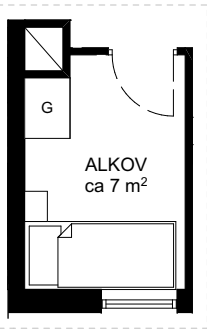

**BOFAKTABLAD**

BRF KÄRNHUSET  
 STORLEK: 1,5 rok, 40m<sup>2</sup>  
 LGH 2-1301  
 LGH 4-1301

Tillval:  
Dörr till alkov

Rumshöjd ca 2,5 meter  
 Rumshöjd badrum ca 2,3 meter  
 Bröstningshöjd fönster ca 0,7 meter  
 Reviderad  
 Upprättad 2015-01-12  
 Originalformat A4

<b>K</b> Kyl	<b>DM</b> Diskmaskin	<b>G</b> Garderob	<b>TM</b> Tvättmaskin	<b>M</b> Mikrovågsugn
<b>F</b> Frys	<b>H</b> Högskap	<b>FDS</b> Fördelarskåp	<b>TT</b> Torktumlare	Sänkt takhöjd
<b>K/F</b> Kyl / frys	<b>ST</b> Städskap	<b>ELC</b> El / teleskåp	<b>KM</b> Kombimaskin	Hylla med klädstång (i klädkammare)