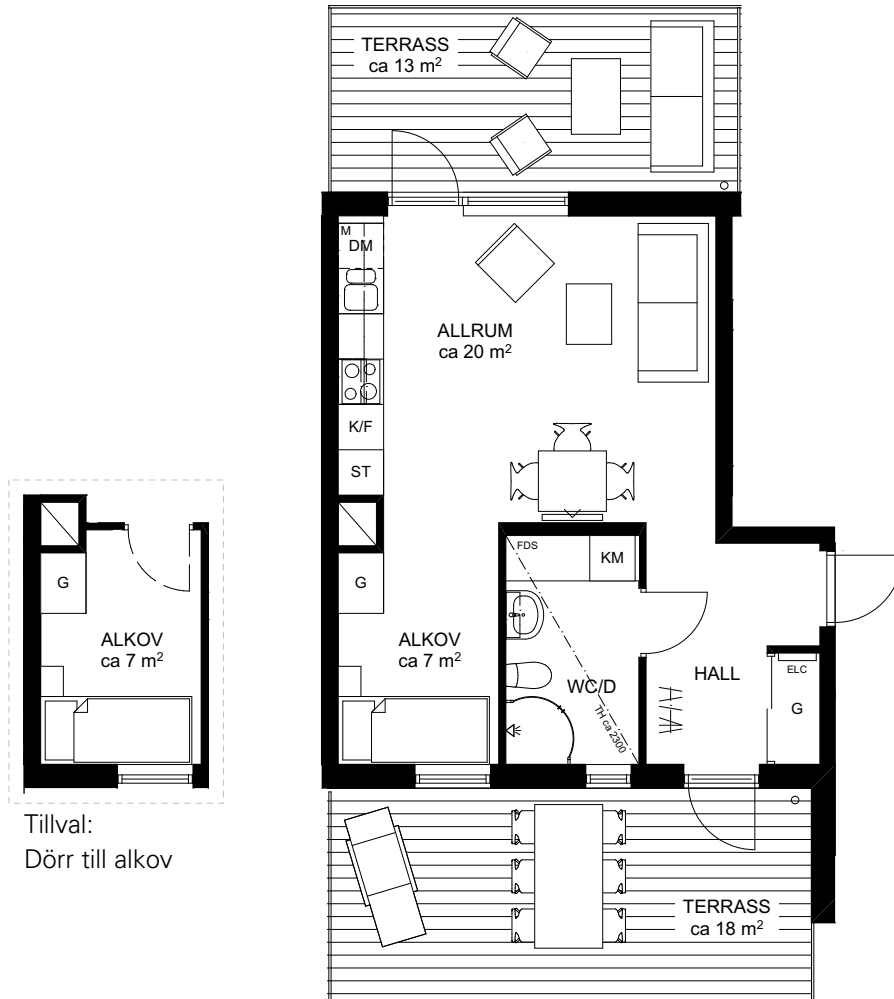

**BOFAKTABLAD**

BRF KÄRNHUSET  
 STORLEK: 1,5 rok, 40m<sup>2</sup>  
 LGH 2-1301  
 LGH 4-1301

Tillval:  
Dörr till alkov

Rumshöjd ca 2,5 meter  
 Rumshöjd badrum ca 2,3 meter  
 Bröstningshöjd fönster ca 0,7 meter  
 Reviderad  
 Upprättad 2015-01-12  
 Originalformat A4

<b>K</b> Kyl	<b>DM</b> Diskmaskin	<b>G</b> Garderob	<b>TM</b> Tvättmaskin	<b>M</b> Mikrovågsugn
<b>F</b> Frys	<b>H</b> Högskap	<b>FDS</b> Fördelarskåp	<b>TT</b> Torktumlare	Sänkt takhöjd
<b>K/F</b> Kyl / frys	<b>ST</b> Städskap	<b>ELC</b> El / teleskåp	<b>KM</b> Kombimaskin	Hylla med klädstång (i klädkammare)