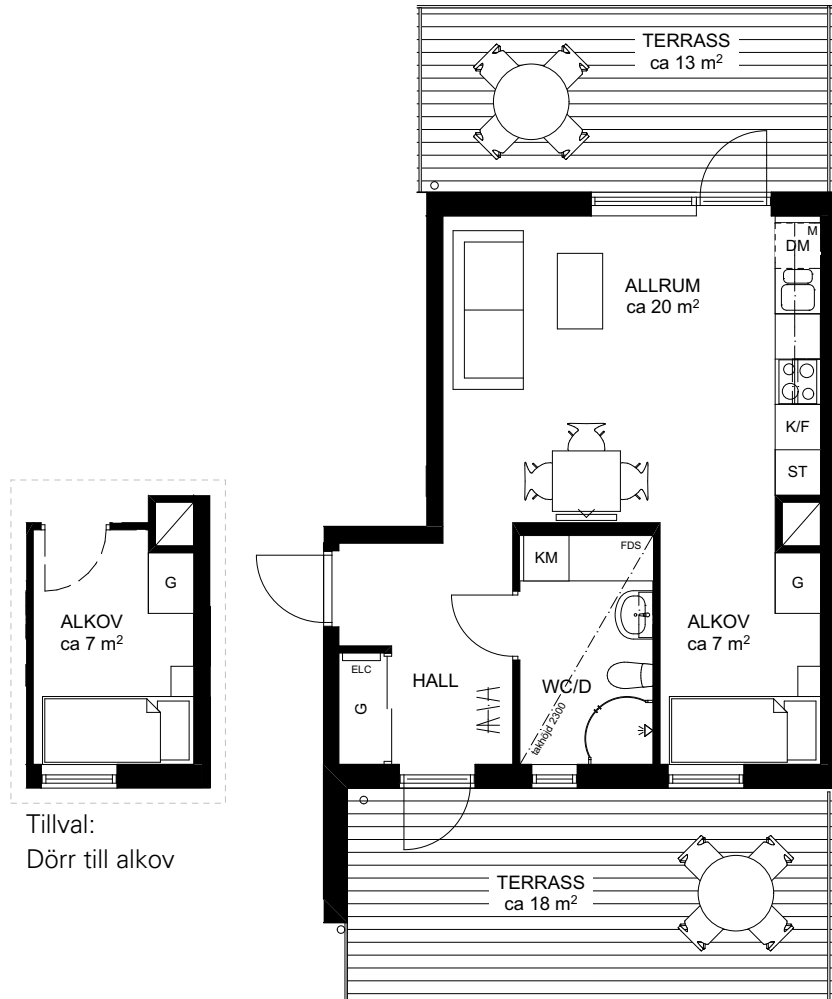

BOFAKTABLAD

BRF KÄRNHUSET
 STORLEK: 1,5 rok, 40m²
 LGH 6-1302
 LGH 8-1302

Tillval:
Dörr till alkov

Rumshöjd ca 2,5 meter
 Rumshöjd badrum ca 2,3 meter
 Bröstningshöjd fönster ca 0,7 meter
 Reviderad
 Upprättad 2015-01-12
 Originalformat A4

K Kyl	DM Diskmaskin	G Garderob	TM Tvättmaskin	M Mikrovågsugn
F Frys	H Högskap	FDS Fördelarskap	TT Torktumlare	Sänkt takhöjd
K/F Kyl / frys	ST Städskap	ELC El / teleskap	KM Kombimaskin	Hylla med klädstång (i klädkammare)