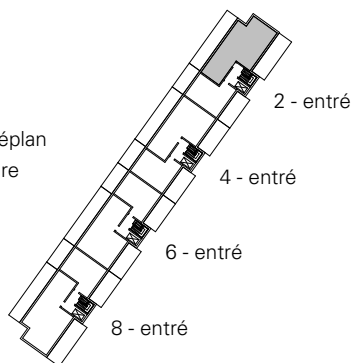

Tillval:
 Extra rum, ca 6,5 m²

0 1 2 3 4 5 m
 Skala 1:100

Rumshöjd ca 2,5 meter
 Rumshöjd badrum ca 2,3 meter
 Bröstningshöjd fönster ca 0,7 meter
 Reviderad
 Upprättad 2015-01-12
 Originalformat A4

K Kyl	DM Diskmaskin	G Garderob	TM Tvättmaskin	M Mikrovågsugn
F Frys	H Högskap	FDS Fördelarskåp	TT Torktumlare	Sänkt takhöjd
K/F Kyl / frys	ST Städskap	ELC EI / teleskåp	KM Kombimaskin	Hylla med klädstång (i klädkammare)