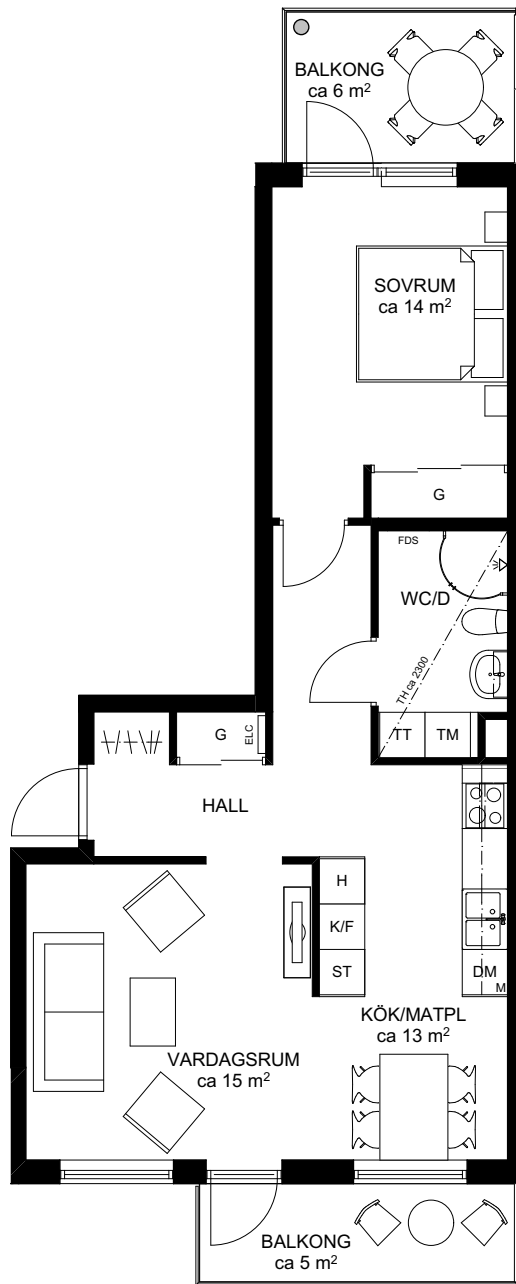

BOFAKTABLAD
 BRF KÄRNHUSET
 STORLEK: 2 rok, 57m²
 LGH 4-1103
 LGH 4-1203
 LGH 8-1104
 LGH 8-1204

Tillval:
 Infäld skjutdörr
 vid matplats

Rumshöjd ca 2,5 meter
 Rumshöjd badrum ca 2,3 meter
 Bröstningshöjd fönster ca 0,7 meter
 Reviderad
 Upprättad 2015-01-12
 Originalformat A4

K Kyl	DM Diskmaskin	G Garderob	TM Tvättmaskin	M Mikrovågsugn
F Frys	H Högskåp	FDS Fördelarskåp	TT Torktumlare	Sänkt takhöjd
K/F Kyl / frys	ST Städsåp	ELC El / telesåp	KM Kombimaskin	Hylla med klådstång (i klådkammare)