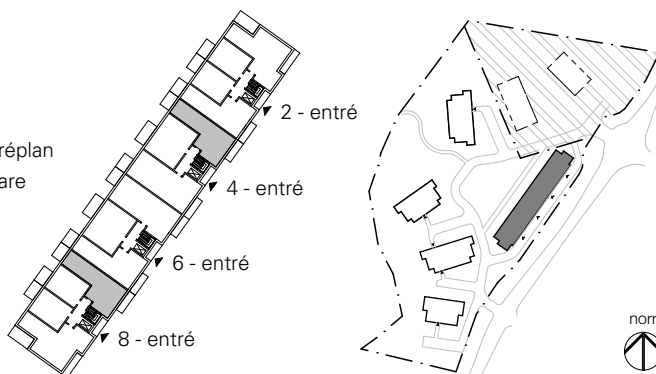

BOFAKTABLAD
 BRF KÄRNHUSET
 STORLEK: 2 rok, 57m²
 LGH 4-1103
 LGH 4-1203
 LGH 8-1104
 LGH 8-1204

Tillval:
 Infäld skjutdörr
 vid matplats

Rumshöjd ca 2,5 meter
 Rumshöjd badrum ca 2,3 meter
 Bröstningshöjd fönster ca 0,7 meter
 Reviderad
 Upprättad 2015-01-12
 Originalformat A4

K Kyl	DM Diskmaskin	G Garderob	TM Tvättmaskin	M Mikrovågsugn
F Frys	H Högskåp	FDS Fördelarskåp	TT Torktumlare	Sänkt takhöjd
K/F Kyl / frys	ST Städsåp	ELC El / telesåp	KM Kombimaskin	Hylla med klådstång (i klådkammare)