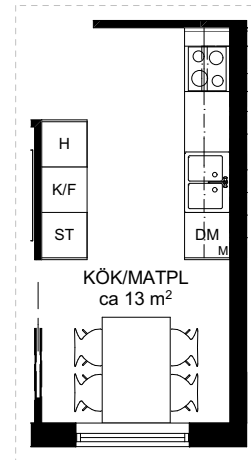

BOFAKTABLAD
 BRF KÄRNHUSET
 STORLEK: 2 rok, 57m²
 LGH 4-1103
 LGH 4-1203
 LGH 8-1104
 LGH 8-1204

Tillval:
 Infäld skjutdörr
 vid matplats

Rumshöjd ca 2,5 meter
 Rumshöjd badrum ca 2,3 meter
 Bröstningshöjd fönster ca 0,7 meter
 Reviderad
 Upprättad 2015-01-12
 Originalformat A4

K Kyl	DM Diskmaskin	G Garderob	TM Tvättmaskin	M Mikrovågsugn
F Frys	H Högskåp	FDS Fördelarskåp	TT Torktumlare	Sänkt takhöjd
K/F Kyl / frys	ST Städsåp	ELC El / telesåp	KM Kombimaskin	Hylla med klådstång (i klådkammare)