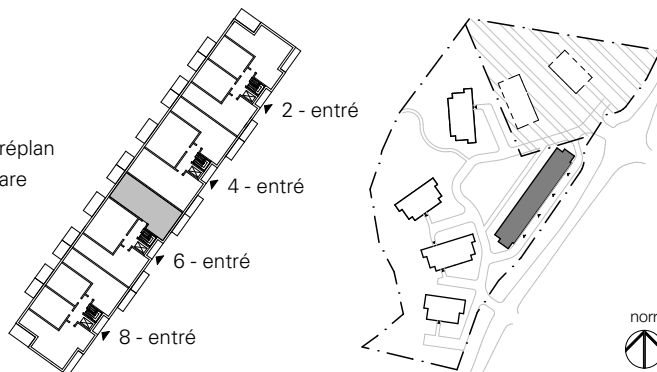

Tillval:
 Infälld skjutdörr
 vid matplats

Rumshöjd ca 2,5 meter
 Rumshöjd badrum ca 2,3 meter
 Bröstningshöjd fönster ca 0,7 meter
 Reviderad
 Upprättad 2015-01-12
 Originalformat A4

K Kyl	DM Diskmaskin	G Garderob	TM Tvättmaskin	M Mikrovågsugn
F Frys	H Högskåp	FDS Fördelarskåp	TT Torktumlare	Sänkt takhöjd
K/F Kyl / frys	ST Städskåp	ELC El / teleskåp	KM Kombimaskin	Hylla med klädstång (i klädkammare)