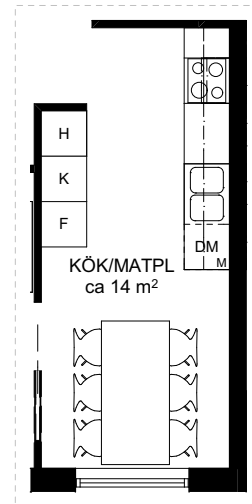

Tillval:
 Infälld skjutdörr
 vid matplats

Rumshöjd ca 2,5 meter
 Rumshöjd badrum ca 2,3 meter
 Bröstningshöjd fönster ca 0,7 meter
 Reviderad
 Upprättad 2015-01-12
 Originalformat A4

K Kyl	DM Diskmaskin	G Garderob	TM Tvättmaskin	M Mikrovågsugn
F Frys	H Högskåp	FDS Fördelarskåp	TT Torktumlare	Sänkt takhöjd
K/F Kyl / frys	ST Städskåp	ELC El / teleskåp	KM Kombimaskin	Hylla med klädstång (i klädkammare)