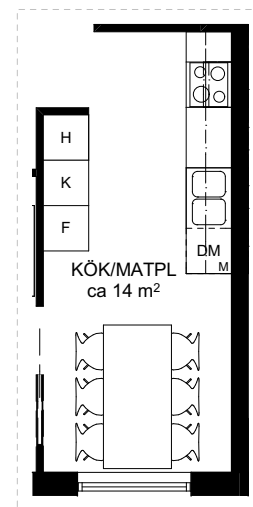

BOFAKTABLAD

BRF KÄRNHUSET

STORLEK: 3 rok, 74m²

LGH 6-1103

LGH 6-1203

Tillval:
Infälld skjutdörr
vid matplats

Skala 1:100

Rumshöjd ca 2,5 meter
Rumshöjd badrum ca 2,3 meter
Bröstningshöjd fönster ca 0,7 meter
Reviderad
Upprättad 2015-01-12
Originalformat A4

K Kyl	DM Diskmaskin	G Garderob	TM Tvättmaskin	M Mikrovågsugn
F Frys	H Högskap	FDS Fördelarskåp	TT Torktumlare	Sänkt takhöjd
K/F Kyl / frys	ST Städskap	ELC El / teleskåp	KM Kombimaskin	Hylla med klädstång (i klädkammare)