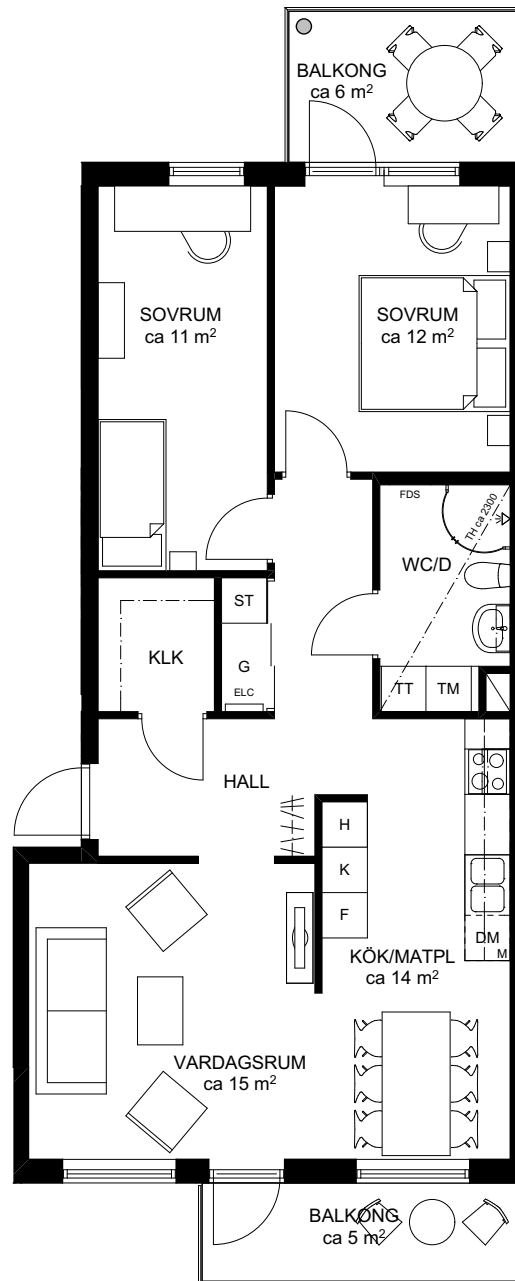

BOFAKTABLAD

BRF KÄRNHUSET

STORLEK: 3 rok, 74m²

LGH 6-1103

LGH 6-1203

Tillval:
Infälld skjutdörr
vid matplats

Skala 1:100

Rumshöjd ca 2,5 meter
Rumshöjd badrum ca 2,3 meter
Bröstningshöjd fönster ca 0,7 meter
Reviderad
Upprättad 2015-01-12
Originalformat A4

K Kyl	DM Diskmaskin	G Garderob	TM Tvättmaskin	M Mikrovågsugn
F Frys	H Högskap	FDS Fördelarskåp	TT Torktumlare	Sänkt takhöjd
K/F Kyl / frys	ST Städskap	ELC El / teleskåp	KM Kombimaskin	Hylla med klädstång (i klädkammare)