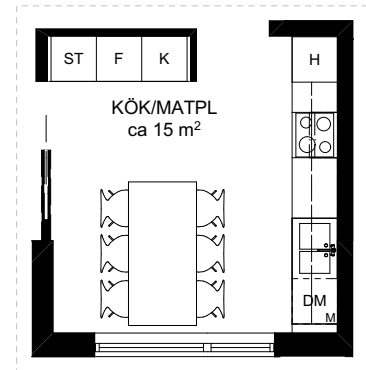

Tillval:  
 Infälld skjutdörr  
 vid matplats

Rumshöjd ca 2,5 meter  
 Rumshöjd badrum ca 2,3 meter  
 Bröstningshöjd fönster ca 0,7 meter  
 Reviderad  
 Upprättad 2015-01-12  
 Originalformat A4

<b>K</b> Kyl	<b>DM</b> Diskmaskin	<b>G</b> Garderob	<b>TM</b> Tvättmaskin	<b>M</b> Mikrovågsugn
<b>F</b> Frys	<b>H</b> Högskap	<b>FDS</b> Fördelarskåp	<b>TT</b> Torktumlare	Sänkt takhöjd
<b>K/F</b> Kyl / frys	<b>ST</b> Städskåp	<b>ELC</b> El / teleskåp	<b>KM</b> Kombimaskin	Hylla med klädstång (i klädkammare)