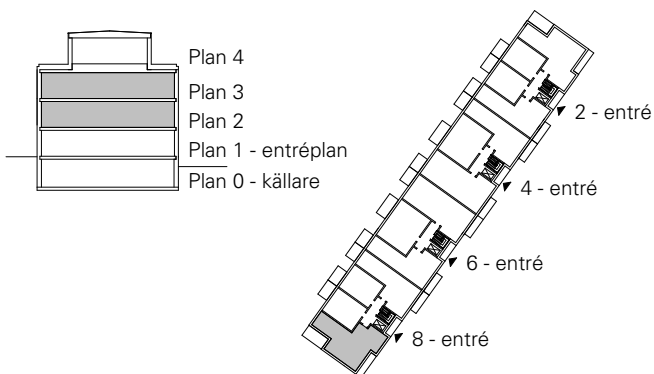

Tillval:  
 Infälld skjutdörr  
 vid matplats

Rumshöjd ca 2,5 meter  
 Rumshöjd badrum ca 2,3 meter  
 Bröstningshöjd fönster ca 0,7 meter  
 Reviderad  
 Upprättad 2015-01-12  
 Originalformat A4

<b>K</b> Kyl	<b>DM</b> Diskmaskin	<b>G</b> Garderob	<b>TM</b> Tvättmaskin	<b>M</b> Mikrovågsugn
<b>F</b> Frys	<b>H</b> Högskap	<b>FDS</b> Fördelarskåp	<b>TT</b> Torktumlare	Sänkt takhöjd
<b>K/F</b> Kyl / frys	<b>ST</b> Städskåp	<b>ELC</b> El / teleskåp	<b>KM</b> Kombimaskin	Hylla med klädstång (i klädkammare)