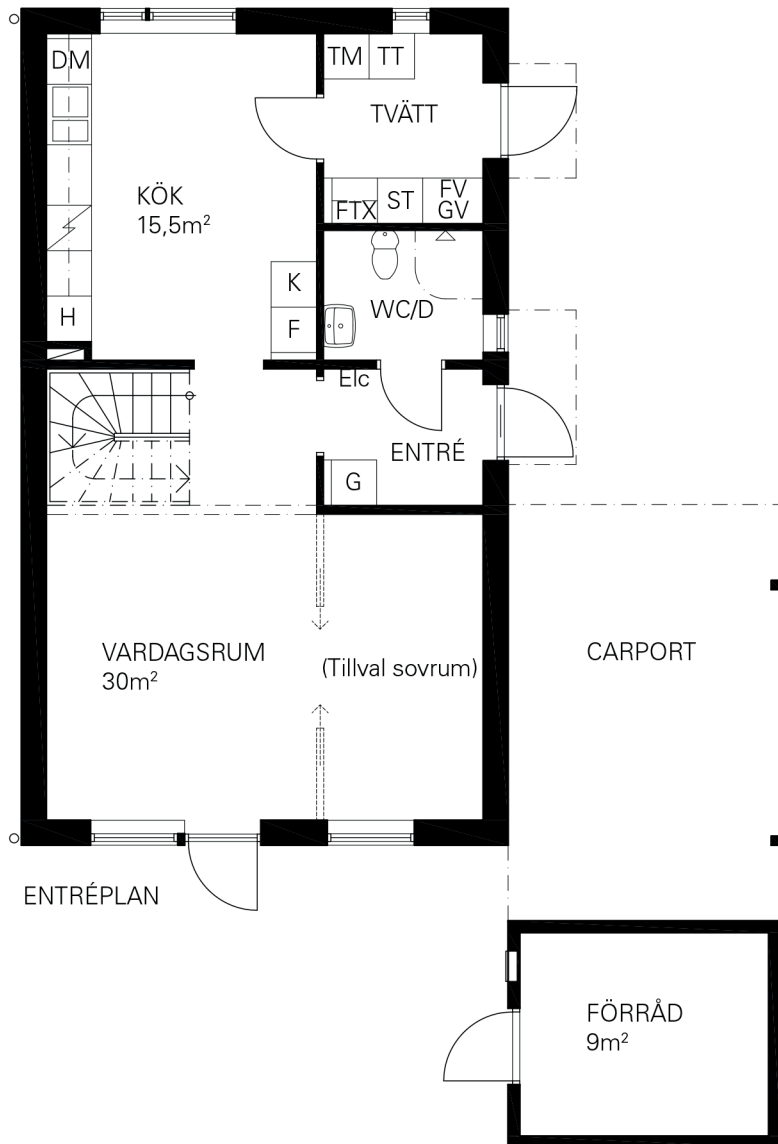

**BOFAKTABLAD**

BRF SKOGSGLÄNTAN

VILLA ALICE, 120m<sup>2</sup>

HUS: 1, 7, 15, 19, 23, 41, 65

ÖVRE PLAN

K	Kyl	TM	Tvättmaskin
F	Frys	TT	Torktumlare
Häll/ugn	Häll/ugn	Elc	El/teleskåp
H	Högskåp	FTX	Från- och till-luftsväxlare
DM	Diskmaskin	FV	Fjärrvärmesväxlare
G	Garderob	GV	Golvvärmesväxlare
L	Linneskåp	VL	Vindslucka
ST	Städsåp		

— Hylla med klädstång  
(i klädkammare)

- - - Skärmtak/Carporttak

Skala 1:100

Rumshöjd ca 2,50m

Rumshöjd i tvätt och WC/D ca 2,25m

Bröstningshöjd fönster ca 0,7m

Reviderad

Upprättad 2015-01-23

Originalformat A4