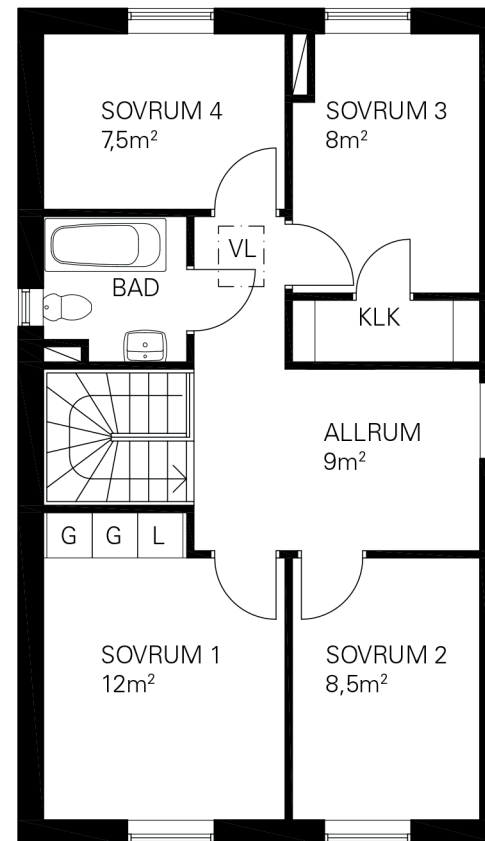

**BOFAKTABLAD**

BRF SKOGSGLÄNTAN

VILLA ALICE, 120m<sup>2</sup>

HUS: 1, 7, 15, 19, 23, 41, 65

ÖVRE PLAN

K	Kyl	TM	Tvättmaskin
F	Frys	TT	Torktumlare
Häll/ugn	Häll/ugn	Elc	El/teleskåp
H	Högskåp	FTX	Från- och till-luftsväxlare
DM	Diskmaskin	FV	Fjärrvärmesväxlare
G	Garderob	GV	Golvvärmesväxlare
L	Linneskåp	VL	Vindslucka
ST	Städsåp		

— Hylla med klädstång  
(i klädkammare)

- - - Skärmtak/Carporttak

Skala 1:100

Rumshöjd ca 2,50m

Rumshöjd i tvätt och WC/D ca 2,25m

Bröstningshöjd fönster ca 0,7m

Reviderad

Upprättad 2015-01-23

Originalformat A4