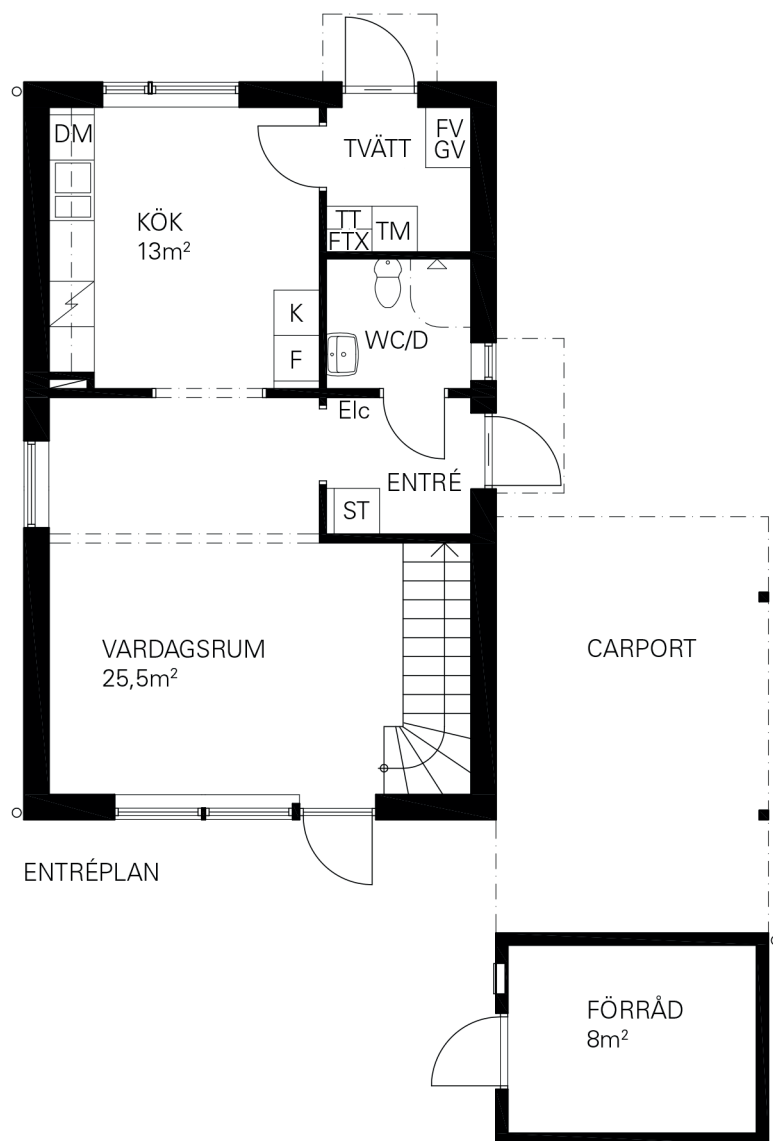

## BOFAKTABLAD

BRF SKOGSGLÄNTAN

VILLA HUGO, 101m<sup>2</sup>

HUS: 9, 25, 47, 69

K	Kyl	Elc	El/teleskåp
F	Frys	FTX	Från- och till-luftsväxlare
	Häll/ugn	FV	Fjärrvärmesväxlare
DM	Diskmaskin	GV	Golvvärmesväxlare
ST	Städskåp	VL	Vindlucka
TM	Tvättmaskin		
TT	Torktumlare		
	Hylla med klädstång (i klädkammare)		
	Skärmtak/Carporttak		

Skala 1:100

Rumshöjd ca 2,50m

Rumshöjd i WC/D ca 2,25m

Bröstningshöjd fönster ca 0,7m

Reviderad

Upprättad 2015-01-23

Originalformat A4