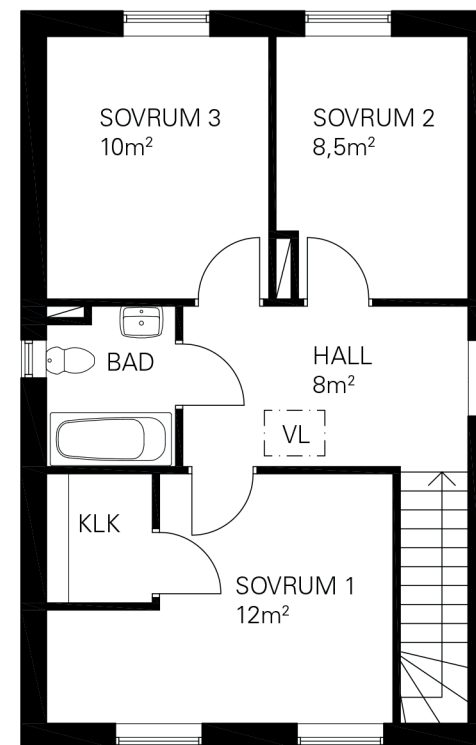

## BOFAKTABLAD

BRF SKOGSGLÄNTAN

VILLA HUGO, 101m<sup>2</sup>

HUS: 9, 25, 47, 69

K	Kyl	Elc	El/teleskåp
F	Frys	FTX	Från- och till-luftsväxlare
	Häll/ugn	FV	Fjärrvärmesväxlare
DM	Diskmaskin	GV	Golvvärmesväxlare
ST	Städskåp	VL	Vindlucka
TM	Tvättmaskin		
TT	Torktumlare		
	Hylla med klädstång (i klädkammare)		
	Skärmtak/Carporttak		

Skala 1:100

Rumshöjd ca 2,50m

Rumshöjd i WC/D ca 2,25m

Bröstningshöjd fönster ca 0,7m

Reviderad

Upprättad 2015-01-23

Originalformat A4