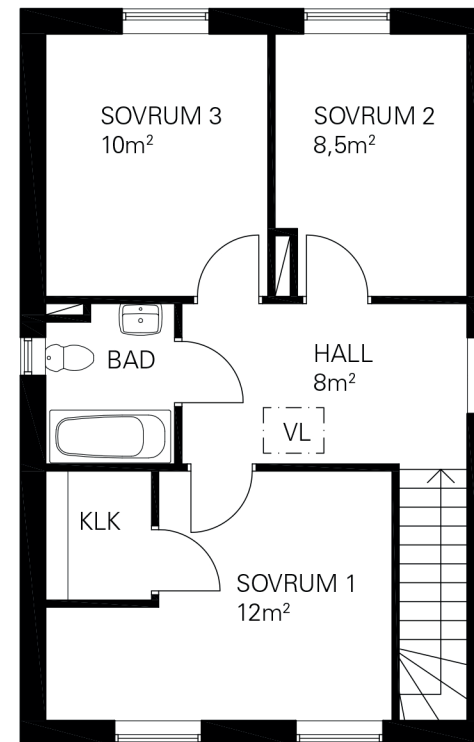

## BOFAKTABLAD

BRF SKOGSGLÄNTAN

VILLA HUGO, 101m<sup>2</sup>

HUS: 3, 5, 11, 13, 17, 21, 39,

43, 45, 63, 67

K	Kyl	Elc	El/teleskåp
F	Frys	FTX	Från- och till-luftsväxlare
	Häll/ugn	FV	Fjärrvärmewäxlare
DM	Diskmaskin	GV	Golvvärm
ST	Städsåp	VL	Vindslucka
TM	Tvättmaskin		
TT	Torktumlare		
	Hylla med klädstång (i klädkammare)		
	Skärmtak/Carporttak		

Skala 1:100

Rumshöjd ca 2,50m

Rumshöjd i WC/D ca 2,25m

Bröstningshöjd fönster ca 0,7m

Reviderad

Upprättad 2015-01-23

Originalformat A4