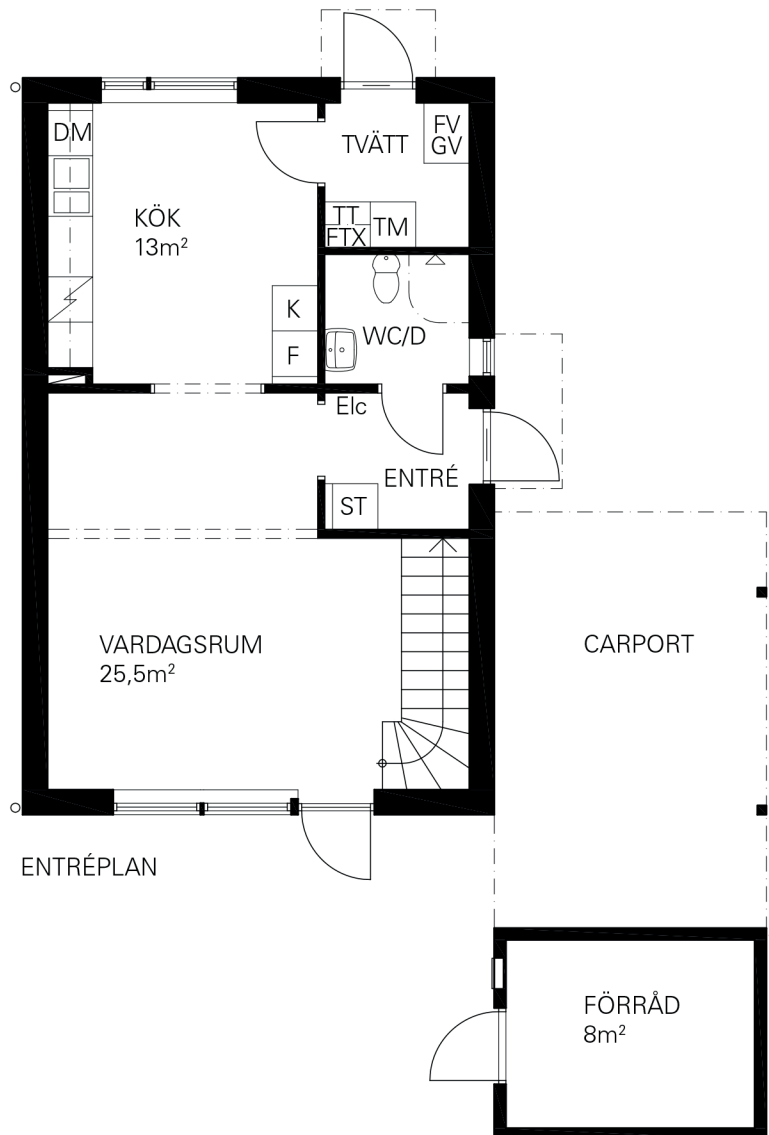

## BOFAKTABLAD

BRF SKOGSGLÄNTAN

VILLA HUGO, 101m<sup>2</sup>

HUS: 3, 5, 11, 13, 17, 21, 39,

43, 45, 63, 67

K	Kyl	Elc	El/teleskåp
F	Frys	FTX	Från- och till-luftsväxlare
	Häll/ugn	FV	Fjärrvärmewäxlare
DM	Diskmaskin	GV	Golvvärm
ST	Städsåp	VL	Vindslucka
TM	Tvättmaskin		
TT	Torktumlare		
	Hylla med klädstång (i klädkammare)		
	Skärmtak/Carporttak		

Skala 1:100

Rumshöjd ca 2,50m

Rumshöjd i WC/D ca 2,25m

Bröstningshöjd fönster ca 0,7m

Reviderad

Upprättad 2015-01-23

Originalformat A4