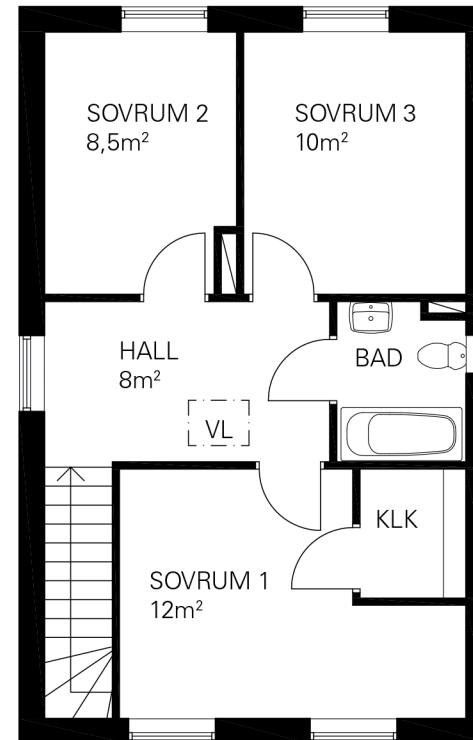

BOFAKTABLAD

BRF SKOGSGLÄNTAN

VILLA HUGO, 101m²

HUS: 33, 35, 37, 51, 53, 55,

59, 61

K	Kyl	Elc	EI/teleskåp
F	Frys	FTX	Från- och till-luftsväxlare
	Häll/ugn	FV	Fjärrvärmeväxlare
DM	Diskmaskin	GV	Golvvärmare
ST	Städsåp	VL	Vindslucka
TM	Tvättmaskin		
TT	Torktumlare		
—	Hylla med klädstång (i klädkammare)		
- - -	Skärmtak/Carporttak		

Skala 1:100

Rumshöjd ca 2,50m

Rumshöjd i WC/D ca 2,25m

Bröstningshöjd fönster ca 0,7m

Reviderad

Upprättad 2015-01-23

Originalformat A4