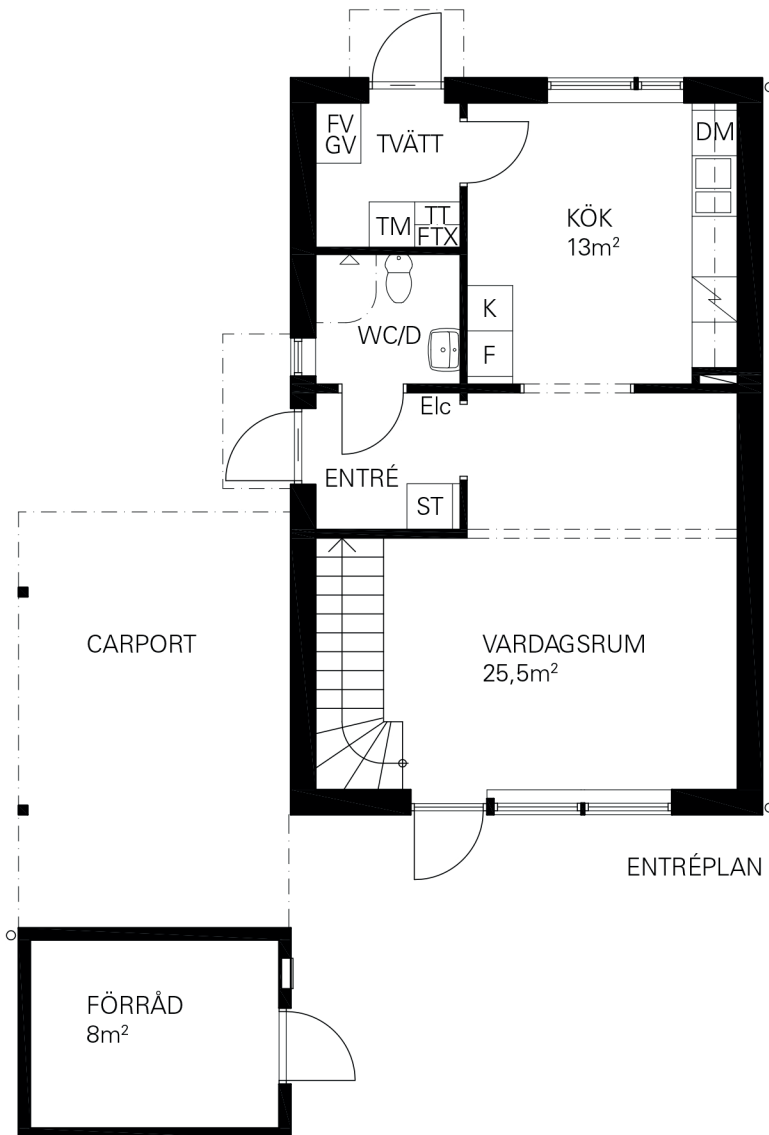

BOFAKTABLAD

BRF SKOGSGLÄNTAN

VILLA HUGO, 101m²

HUS: 33, 35, 37, 51, 53, 55,

59, 61

K	Kyl	Elc	EI/teleskåp
F	Frys	FTX	Från- och till-luftsväxlare
	Häll/ugn	FV	Fjärrvärmeväxlare
DM	Diskmaskin	GV	Golvvärmare
ST	Städsåp	VL	Vindslucka
TM	Tvättmaskin		
TT	Torktumlare		
—	Hylla med klädstång (i klädkammare)		
- - -	Skärmtak/Carporttak		

Skala 1:100

Rumshöjd ca 2,50m

Rumshöjd i WC/D ca 2,25m

Bröstningshöjd fönster ca 0,7m

Reviderad

Upprättad 2015-01-23

Originalformat A4