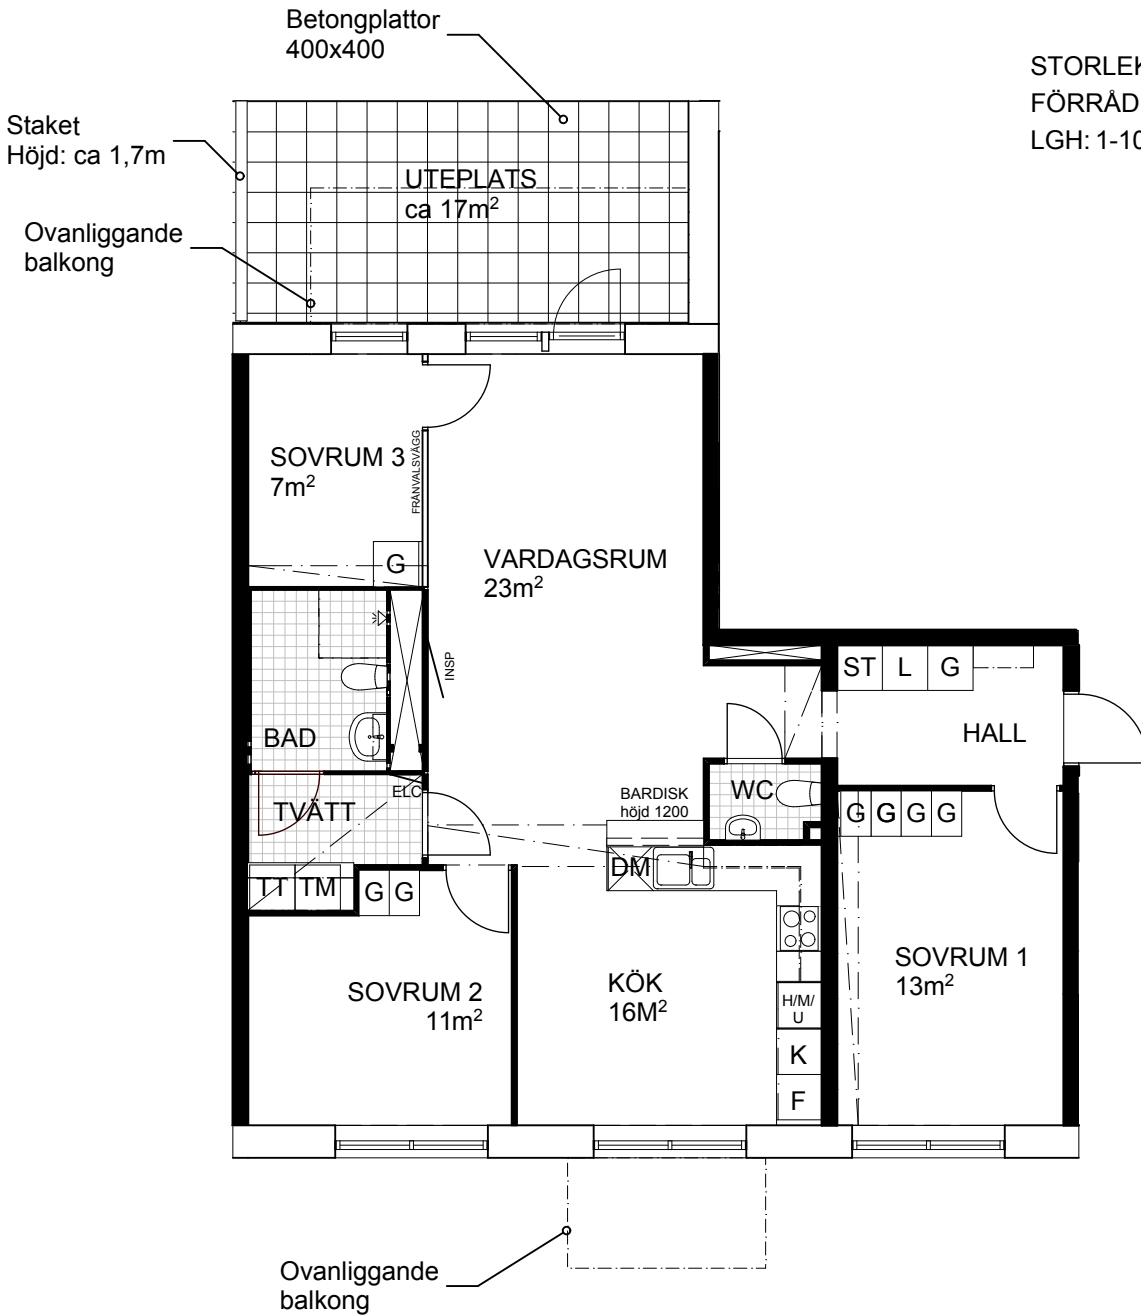

STORLEK: 4 rok, 91m²
FÖRRÅD: ca 5m² i källare
LGH: 1-1001

Skala 1:100

Rumshöjd ca 2,5 meter
Rumshöjd badrum och wc ca 2,2 meter
Bröstningshöjd fönster ca 0,7 meter
Reviderad
Upprättad 2014-12-22
Originalformat A4

Trh 01

Kyl	Spishäll	Garderob	Tvättmaskin	Duschdraperistång
Frys	Micro i överskåp	Linneskåp	Torktumlare	Inklädnad/U-tak
Kyl / frys	Högskåp / micro / ugn	Städsåp	Förberett för tvättpelare	Klädstång i klädskåp och förråd
	Diskmaskin	Inspektionslucka 600 x 600mm ök750	EI / teleskåp 350 x 1900mm ök2100	Hatthylla/Kapphylla