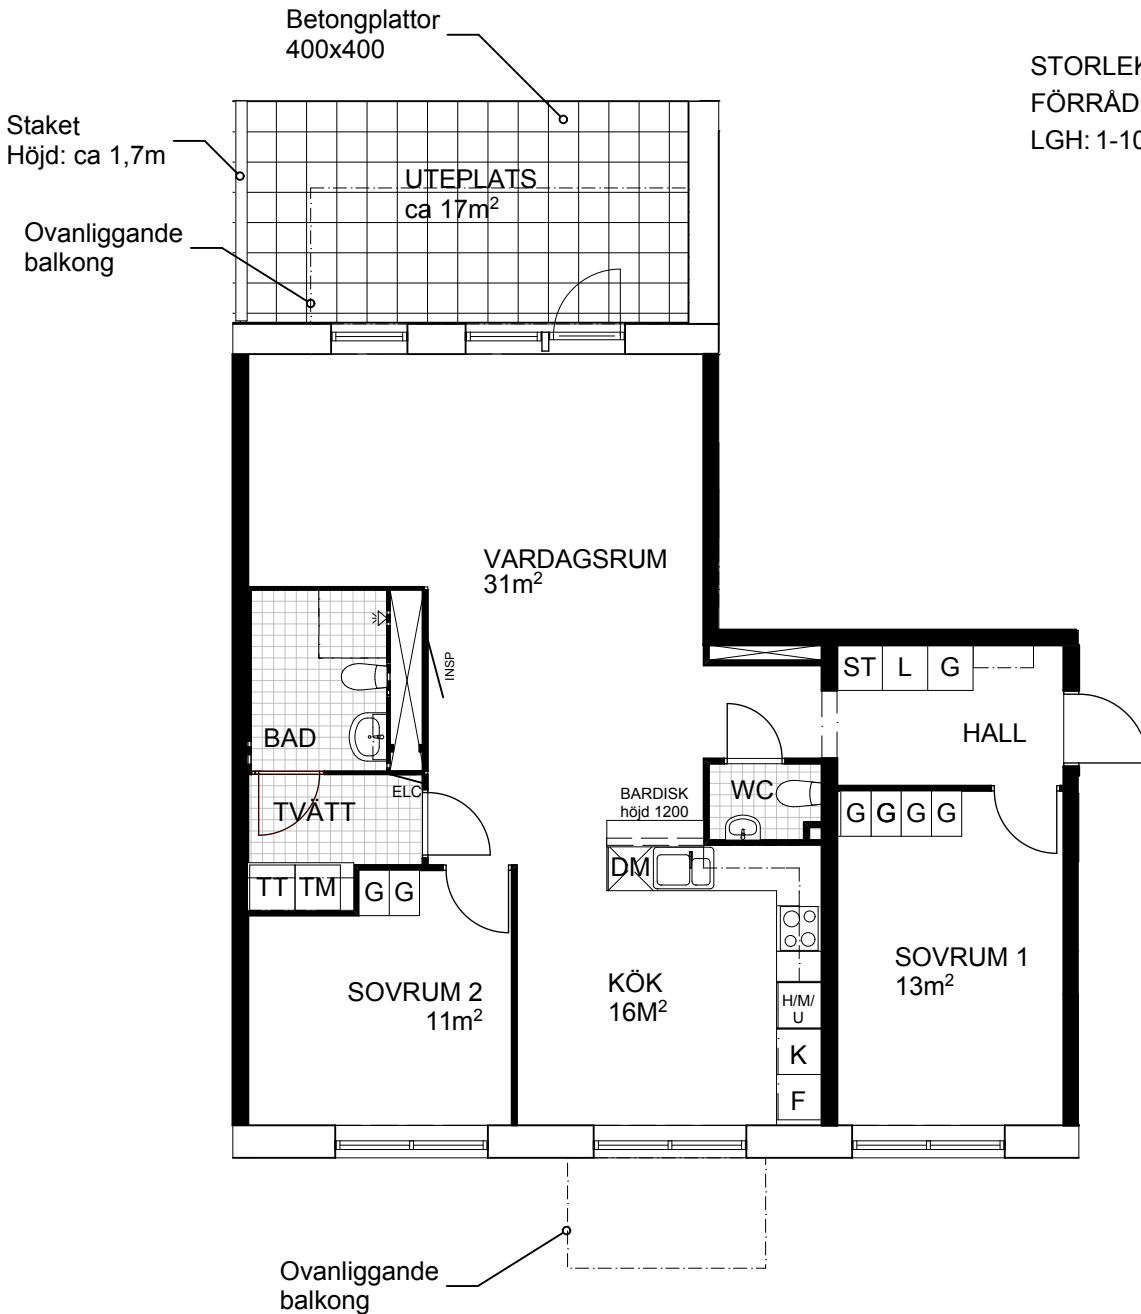

STORLEK: 4 rok, 91m²
FÖRRÅD: ca 5m² i källare
LGH: 1-1001

Skala 1:100

Rumshöjd ca 2,5 meter
Rumshöjd badrum och wc ca 2,2 meter
Bröstningshöjd fönster ca 0,7 meter
Reviderad
Upprättad 2014-12-22
Originalformat A4

Trh 01

K Kyl	Spishäll	G Garderob	TM Tvättmaskin	Duschdraperistång
F Frys	M Micro i överskåp	L Linneskåp	TT Torktumlare	Inklädnad/U-tak
K/F Kyl / frys	H/M/U Högskåp / micro / ugn	ST Städsåp	TP Förberett för tvättpelare	Klädstång i klädskåp och förråd
	Diskmaskin	INSP Inspektionslucka 600 x 600mm ök750	EI / teleskåp 350 x 1900mm ök2100	Hatthylla/Kapphylla