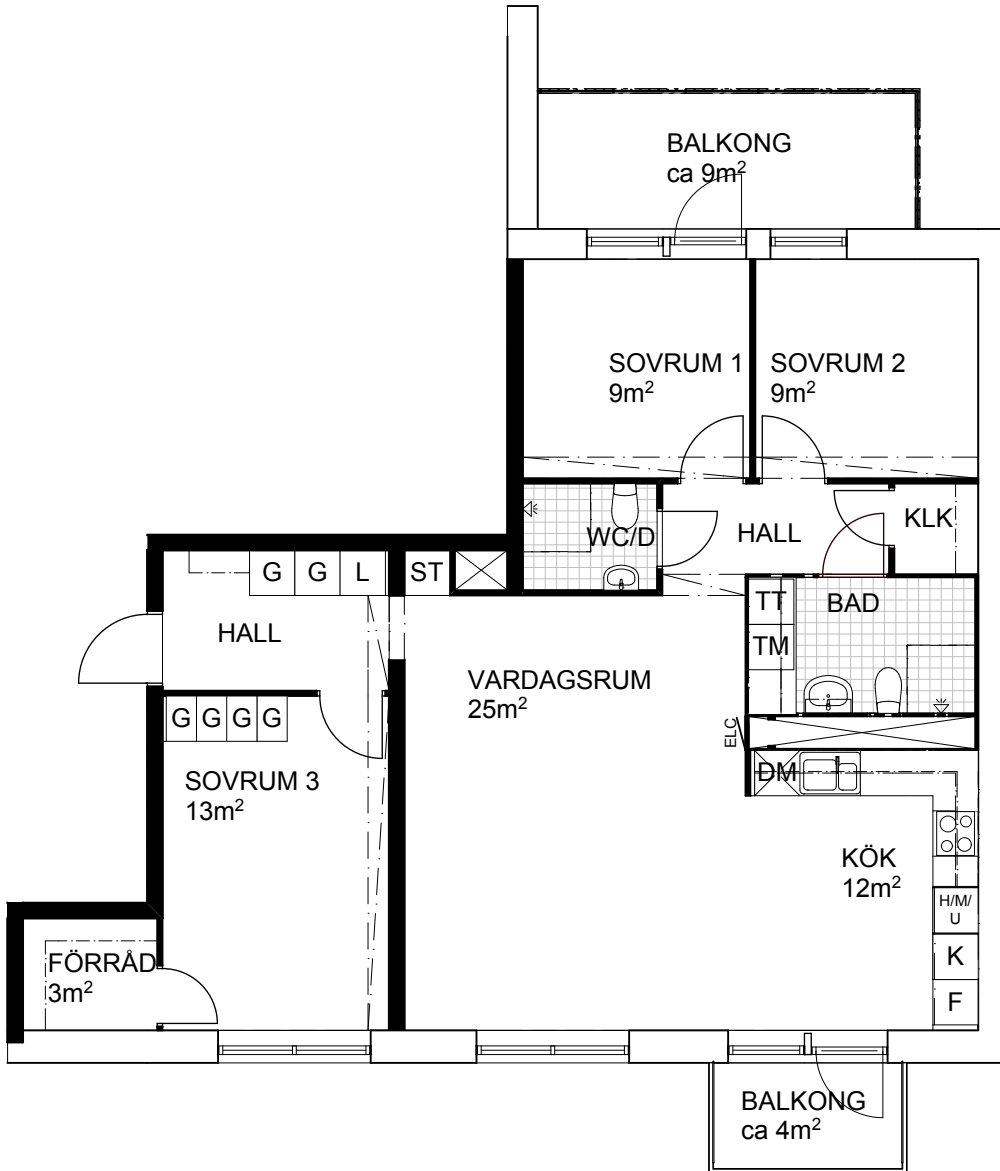

STORLEK: 4 rok, 93m²
FÖRRÅD: ca 2m² i källare
LGH: 1-1104, 1-1204,
1-1304

Skala 1:100

Rumshöjd ca 2,5 meter
Rumshöjd badrum och wc ca 2,2 meter
Bröstningshöjd fönster ca 0,7 meter
Reviderad 2015-01-12
Upprättad 2014-12-22
Originalformat A4

Trh 01

Kyl	Spishäll	Garderob	Tvättmaskin	Duschdraperistång
Frys	Micro i överskåp	Linneskåp	Torktumlare	Inklädnad/U-tak
Kyl / frys	Högskåp / micro / ugn	Städsåp	Förberett för tvättpelare	Klädstång i klädskåp och förråd
	Diskmaskin	Inspektionslucka 600 x 600mm ök750	EI / teleskåp 350 x 1900mm ök2100	Hatthylla/Kapphylla