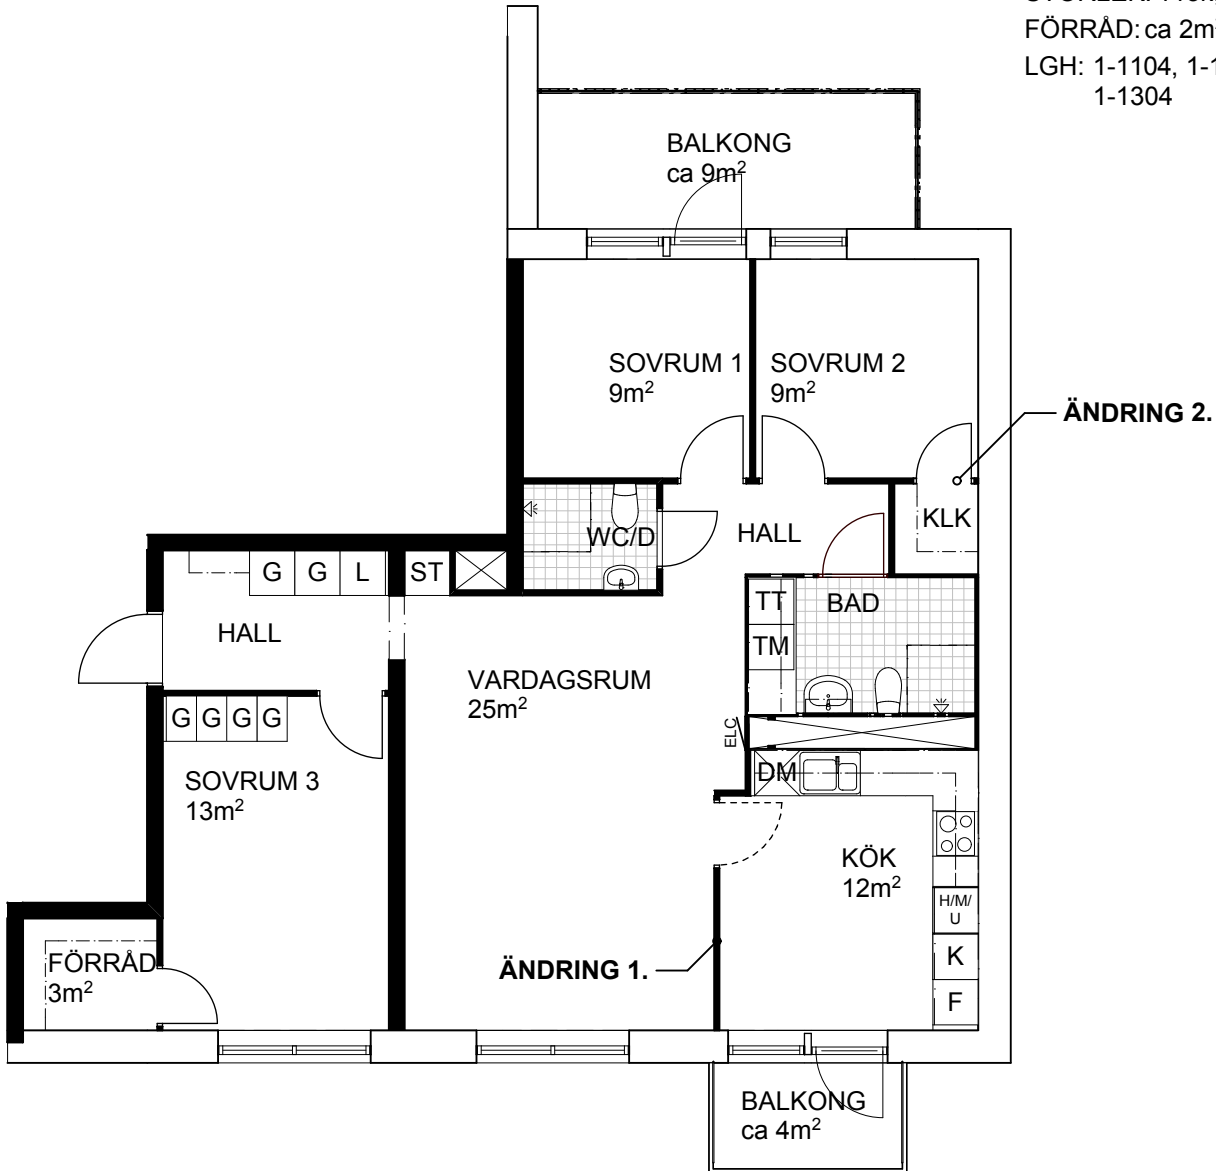

STORLEK: 4 rok, 93m²
FÖRRÅD: ca 2m² i källare
LGH: 1-1104, 1-1204,
1-1304

Skala 1:100

Rumshöjd ca 2,5 meter
Rumshöjd badrum och wc ca 2,2 meter
Bröstningshöjd fönster ca 0,7 meter
Reviderad 2015-01-12
Upprättad 2014-12-22
Originalformat A4

Trh 01

Kyl	Spishäll	Garderob	Tvättmaskin	Duschdraperistång
Frys	Micro i överskåp	Linneskåp	Torktumlare	Inklädnad/U-tak
Kyl / frys	Högskåp / micro / ugn	Städsåp	Förberett för tvättpelare	Klädstång i klädskåp och förråd
	Diskmaskin	Inspektionslucka 600 x 600mm ök750	EI / teleskåp 350 x 1900mm ök2100	Hatthylla/Kapphylla