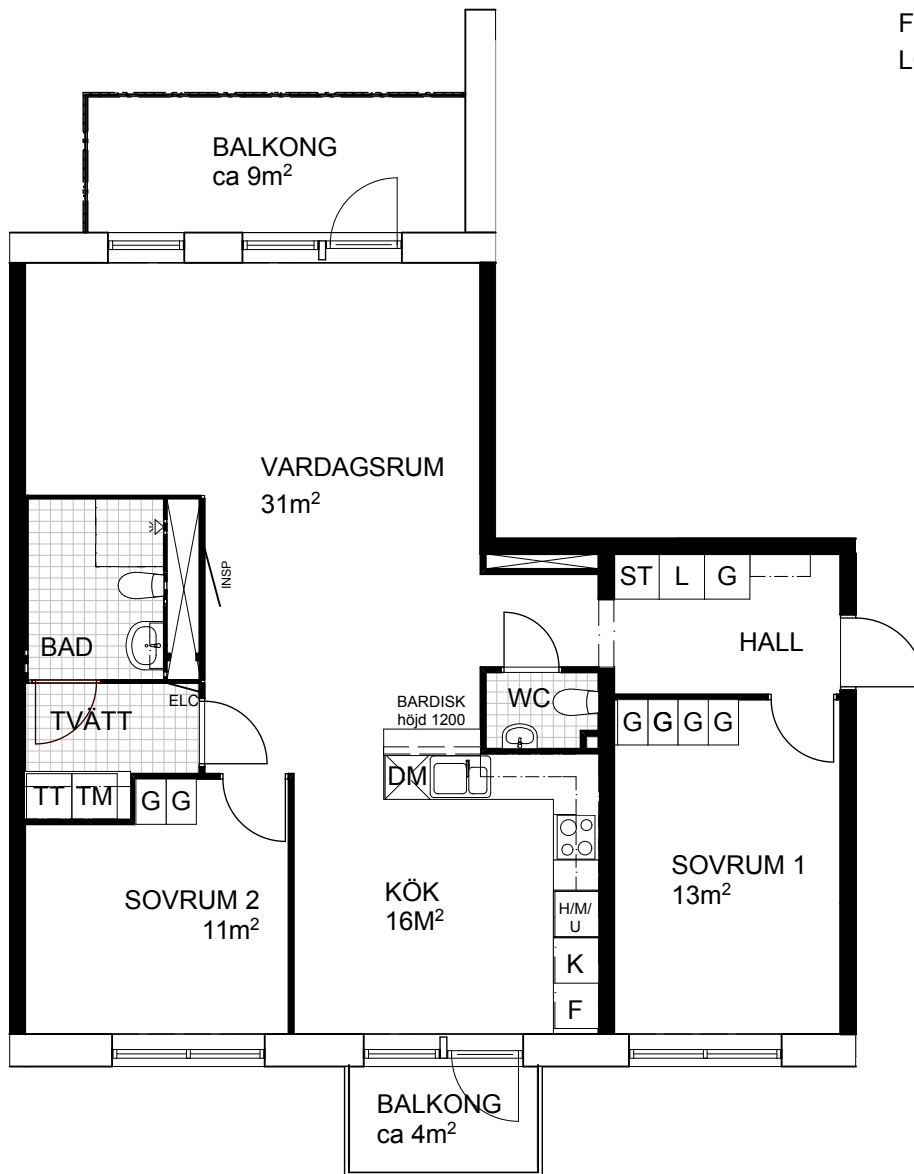

STORLEK: 4 rok, 91m²
FÖRRÅD: ca 5m² i källare
LGH: 1-1101, 1-1201,
1-1301, 1-1401

Skala 1:100

Rumshöjd ca 2,5 meter
Rumshöjd badrum och wc ca 2,2 meter
Bröstningshöjd fönster ca 0,7 meter
Reviderad
Upprättad 2014-12-22
Originalformat A4

Trh 01

Kyl	Spishäll	Garderob	Tvättmaskin	Duschdraperistång
Frys	Micro i överskåp	Linneskåp	Torktumlare	Inklädnad/U-tak
Kyl / frys	Högskåp / micro / ugn	Städsåp	Förberett för tvättpelare	Klädstång i klädskåp och förråd
	Diskmaskin	Inspektionslucka 600 x 600mm ök750	EI / teleskåp 350 x 1900mm ök2100	Hatthylla/Kapphylla