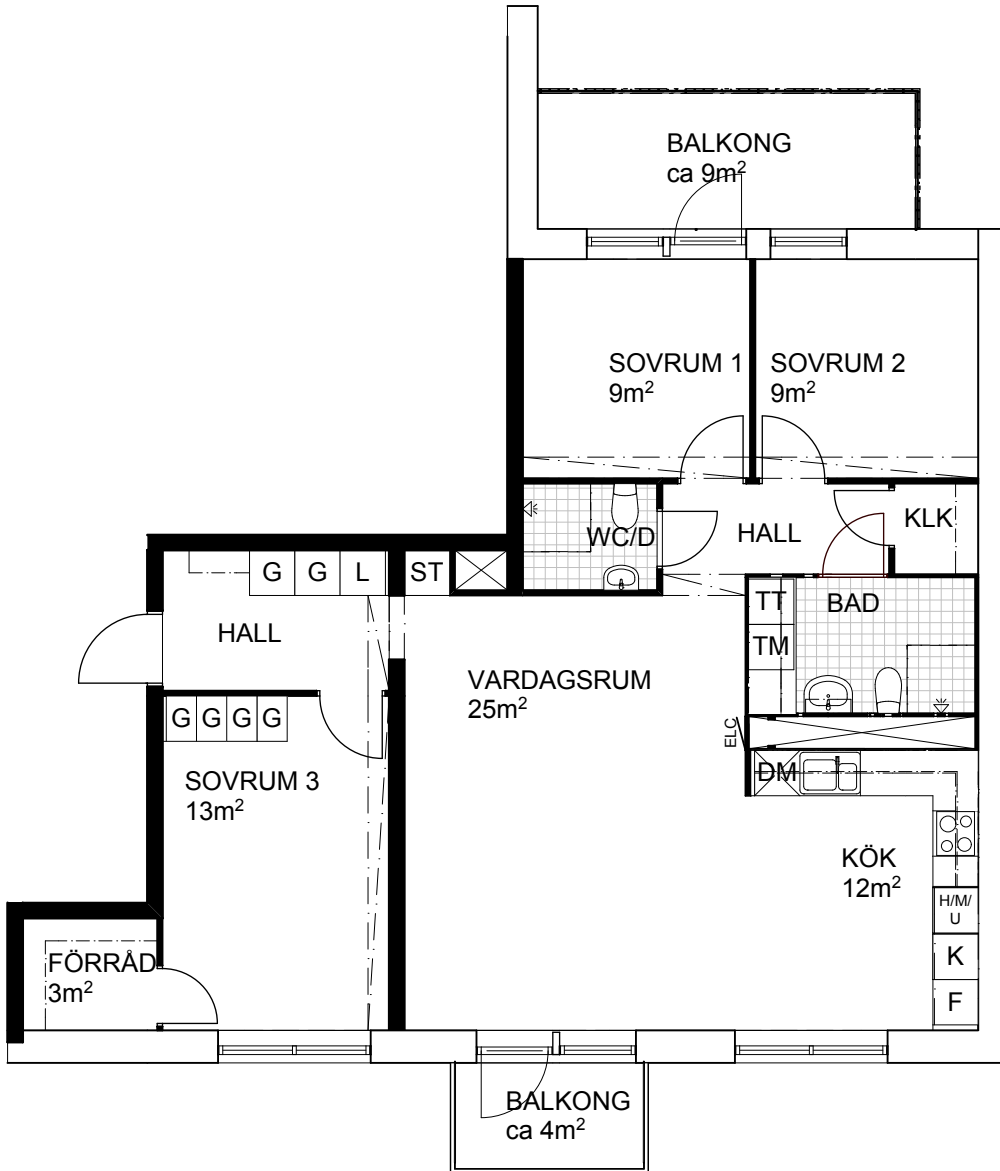

STORLEK: 4 rok, 93m²
FÖRRÅD: ca 2m² i källare
LGH: 1-1404

Skala 1:100

Rumshöjd ca 2,5 meter
Rumshöjd badrum och wc ca 2,2 meter
Bröstningshöjd fönster ca 0,7 meter
Reviderad 2015-01-12
Upprättad 2014-12-22
Originalformat A4

Trh 01

Kyl	Spishäll	Garderob	Tvättmaskin	Duschdraperistång
Frys	Micro i överskåp	Linneskåp	Torktumlare	Inklädnad/U-tak
Kyl / frys	Högskåp / micro / ugn	Städsåp	Förberett för tvättpelare	Klädstång i klädskåp och förråd
	Diskmaskin	Inspektionslucka 600 x 600mm ök750	EI / teleskåp 350 x 1900mm ök2100	Hatthylla/Kapphylla