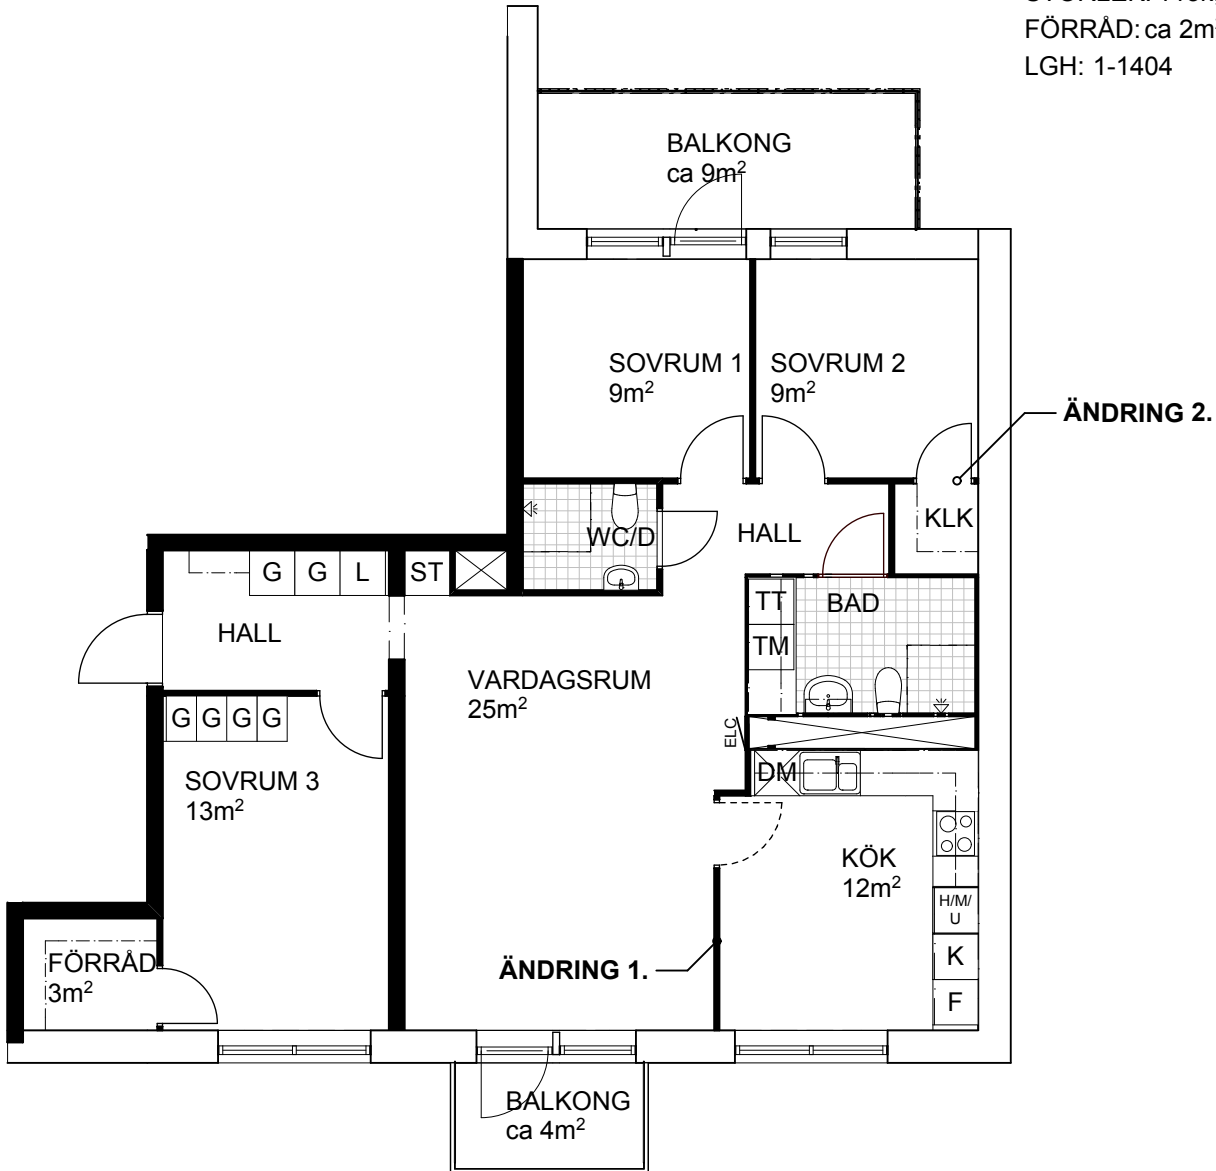

STORLEK: 4 rok, 93m<sup>2</sup>  
FÖRRÅD: ca 2m<sup>2</sup> i källare  
LGH: 1-1404

Skala 1:100

Rumshöjd ca 2,5 meter  
Rumshöjd badrum och wc ca 2,2 meter  
Bröstningshöjd fönster ca 0,7 meter  
Reviderad 2015-01-12  
Upprättad 2014-12-22  
Originalformat A4

Trh 01

Kyl	Spishäll	Garderob	Tvättmaskin	Duschdraperistång
Frys	Micro i överskåp	Linneskåp	Torktumlare	Inklädnad/U-tak
Kyl / frys	Högskåp / micro / ugn	Städsåp	Förberett för tvättpelare	Klädstång i klädskåp och förråd
	Diskmaskin	Inspektionslucka 600 x 600mm ök750	EI / teleskåp 350 x 1900mm ök2100	Hatthylla/Kapphylla