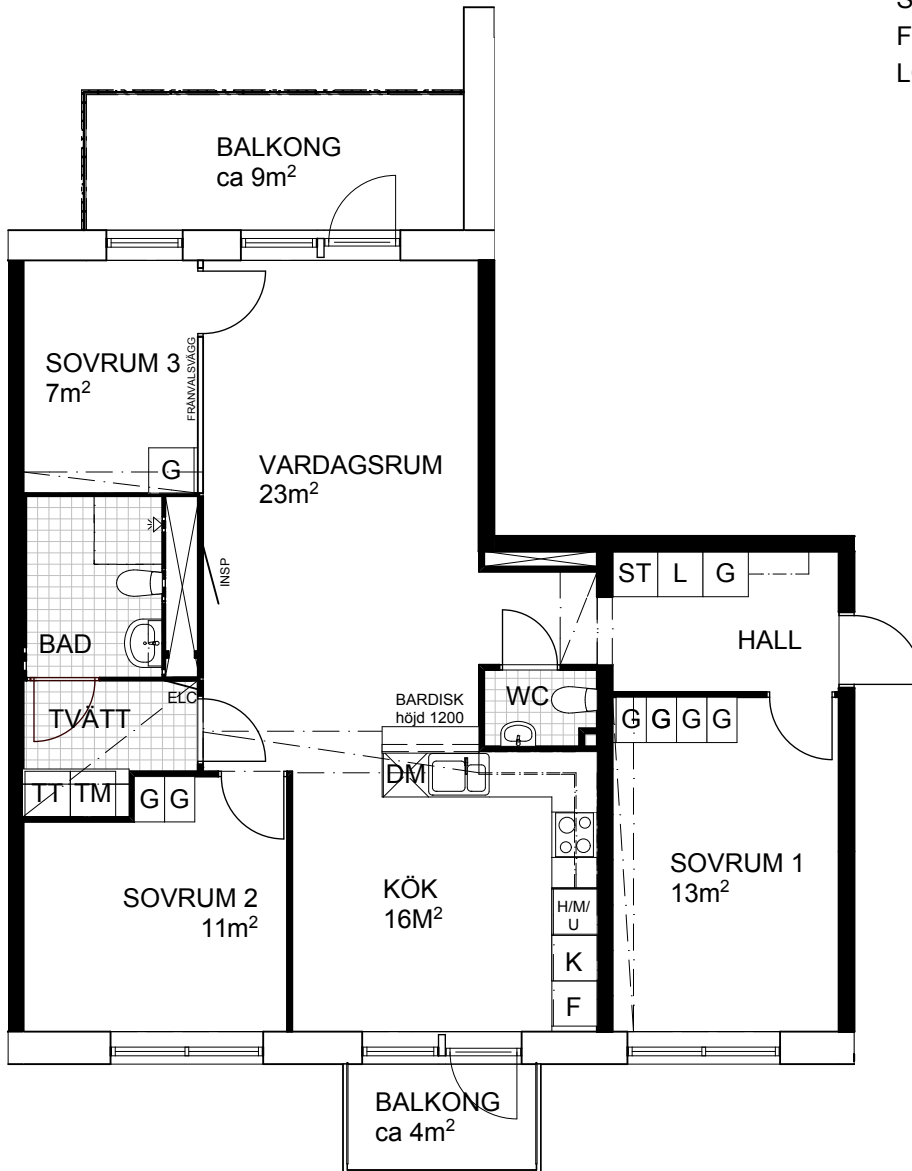

STORLEK: 4 rok, 91m²
FÖRRÅD: ca 5m² i källare
LGH: 2-1101, 2-1201,
2-1301, 2-1401,
2-1501

Skala 1:100

Rumshöjd ca 2,5 meter
Rumshöjd badrum och wc ca 2,2 meter
Bröstningshöjd fönster ca 0,7 meter
Reviderad
Upprättad 2014-12-22
Originalformat A4

Trh 02

Kyl	Spishäll	Garderob	Tvättmaskin	Duschdraperistång
Frys	Micro i överskåp	Linneskåp	Torktumlare	Inklädnad/U-tak
Kyl / frys	Högskåp / micro / ugn	Städsåp	Förberett för tvättpelare	Klädstång i klädskåp och förråd
	Diskmaskin	Inspektionslucka 600 x 600mm ök750	EI / teleskåp 350 x 1900mm ök2100	Hatthylla/Kapphylla