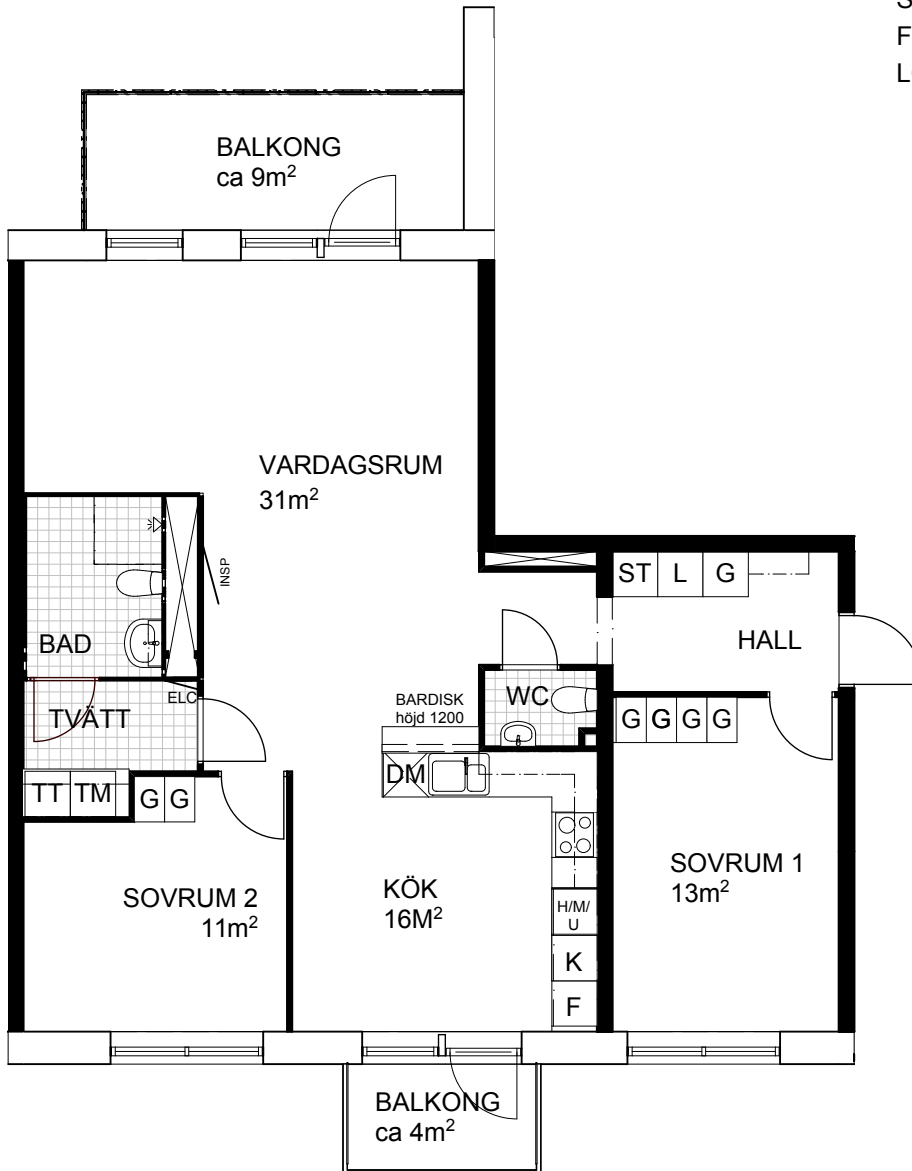

STORLEK: 4 rok, 91m²
FÖRRÅD: ca 5m² i källare
LGH: 2-1101, 2-1201,
2-1301, 2-1401,
2-1501

Skala 1:100

Rumshöjd ca 2,5 meter
Rumshöjd badrum och wc ca 2,2 meter
Bröstningshöjd fönster ca 0,7 meter
Reviderad
Upprättad 2014-12-22
Originalformat A4

Trh 02

Kyl	Spishäll	Garderob	Tvättmaskin	Duschdraperistång
Frys	Micro i överskåp	Linneskåp	Torktumlare	Inklädnad/U-tak
Kyl / frys	Högsåp / micro / ugn	Städsåp	Förberett för tvättpelare	Klädstång i klädskåp och förråd
	Diskmaskin	Inspektionslucka 600 x 600mm ök750	EI / telesåp 350 x 1900mm ök2100	Hatthylla/Kapphylla