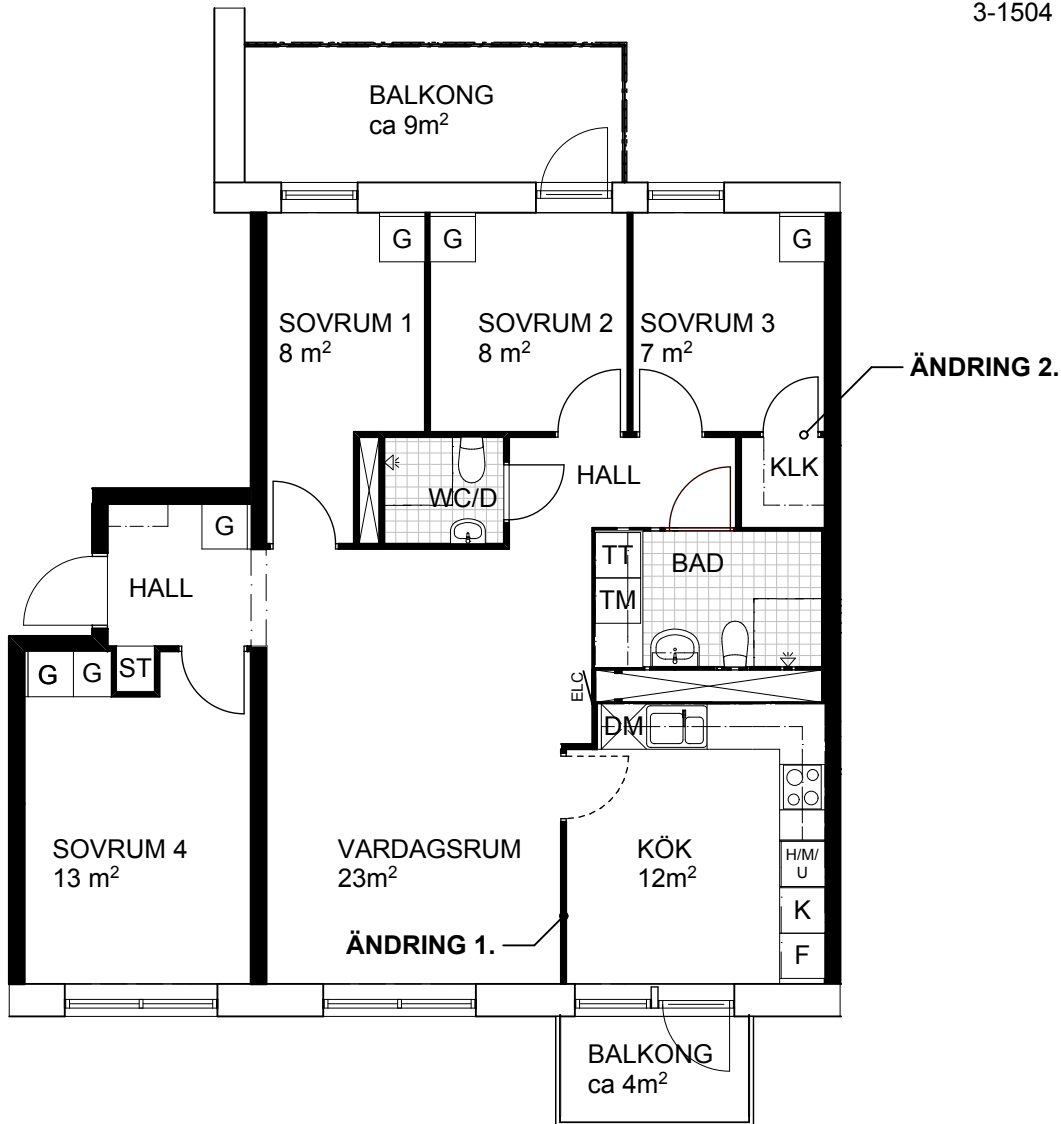

STORLEK: 5 rok, 92m<sup>2</sup>  
FÖRRÅD: ca 6m<sup>2</sup> i källare  
LGH: 3-1104, 3-1204,  
3-1304, 3-1404,  
3-1504

Skala 1:100

Rumshöjd ca 2,5 meter  
Rumshöjd badrum och wc ca 2,2 meter  
Bröstningshöjd fönster ca 0,7 meter  
Reviderad 2015-01-12  
Upprättad 2014-12-22  
Originalformat A4

Trh 03

Kyl	Spishäll	Garderob	Tvättmaskin	Duschdraperistång
Frys	Micro i överskåp	Linneskåp	Torktumlare	Inklädnad/U-tak
Kyl / frys	Högskåp / micro / ugn	Städsåp	Förberett för tvättpelare	Klädstång i klädskåp och förråd
	Diskmaskin	Inspektionslucka 600 x 600mm ök750	EI / teleskåp 350 x 1900mm ök2100	Hatthylla/Kapphylla