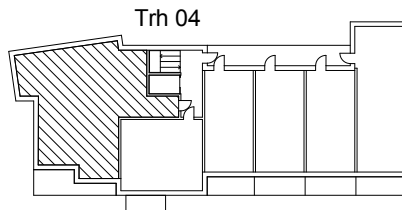

STORLEK: 5 rok, 103m<sup>2</sup>  
FÖRRÅD: ca 6m<sup>2</sup> i källare  
LGH: 4-1004, 4-1106,  
4-1206, 4-1306

Skala 1:100

Rumshöjd ca 2,5 meter  
Rumshöjd badrum och wc ca 2,2 meter  
Bröstningshöjd fönster ca 0,7 meter  
Reviderad  
Upprättad 2014-12-22  
Originalformat A4