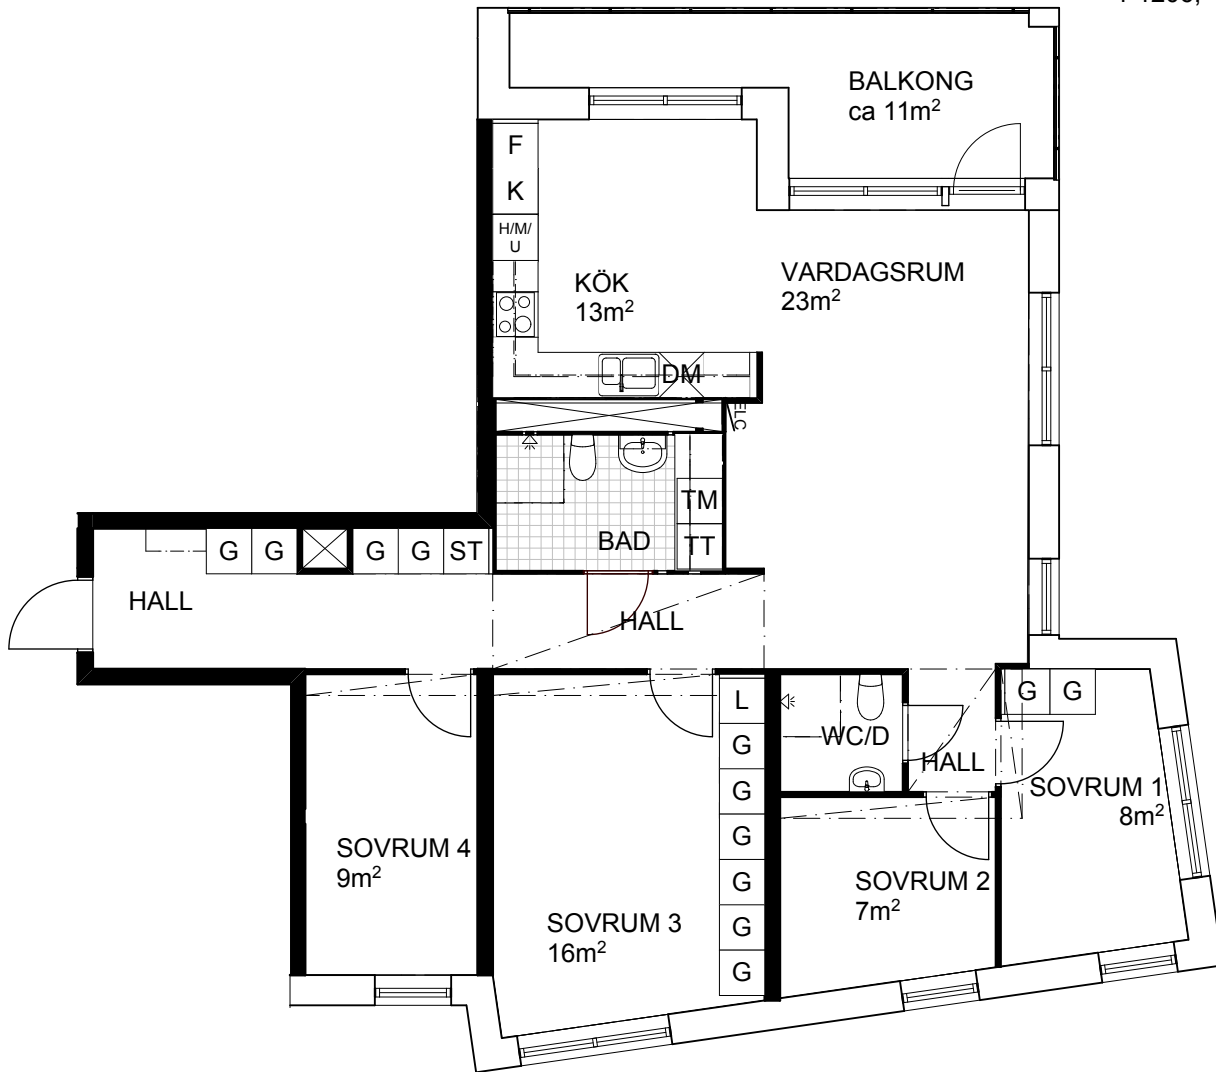

STORLEK: 5 rok, 103m<sup>2</sup>  
FÖRRÅD: ca 6m<sup>2</sup> i källare  
LGH: 4-1004, 4-1106,  
4-1206, 4-1306

Skala 1:100

Rumshöjd ca 2,5 meter  
Rumshöjd badrum och wc ca 2,2 meter  
Bröstningshöjd fönster ca 0,7 meter  
Reviderad  
Upprättad 2014-12-22  
Originalformat A4

Kyl	Spishäll	Garderob	Tvättmaskin	Duschdraperistång
Fry	Micro i överskåp	Linneskåp	Torktumlare	Inklädnad/U-tak
Kyl / fry	Högskåp / micro / ugn	Städsåp	Förberett för tvättpelare	Klädstång i klädskåp och förråd
	Diskmaskin	Inspektionslucka 600 x 600mm ök750	EI / teleskåp 350 x 1900mm ök2100	Hatthylla/Kapphylla