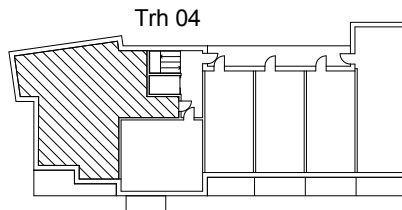

STORLEK: 5 rok, 103m²
FÖRRÅD: ca 6m² i källare
LGH: 4-1004, 4-1106,
4-1206, 4-1306

Skala 1:100

Rumshöjd ca 2,5 meter
Rumshöjd badrum och wc ca 2,2 meter
Bröstningshöjd fönster ca 0,7 meter
Reviderad
Upprättad 2014-12-22
Originalformat A4