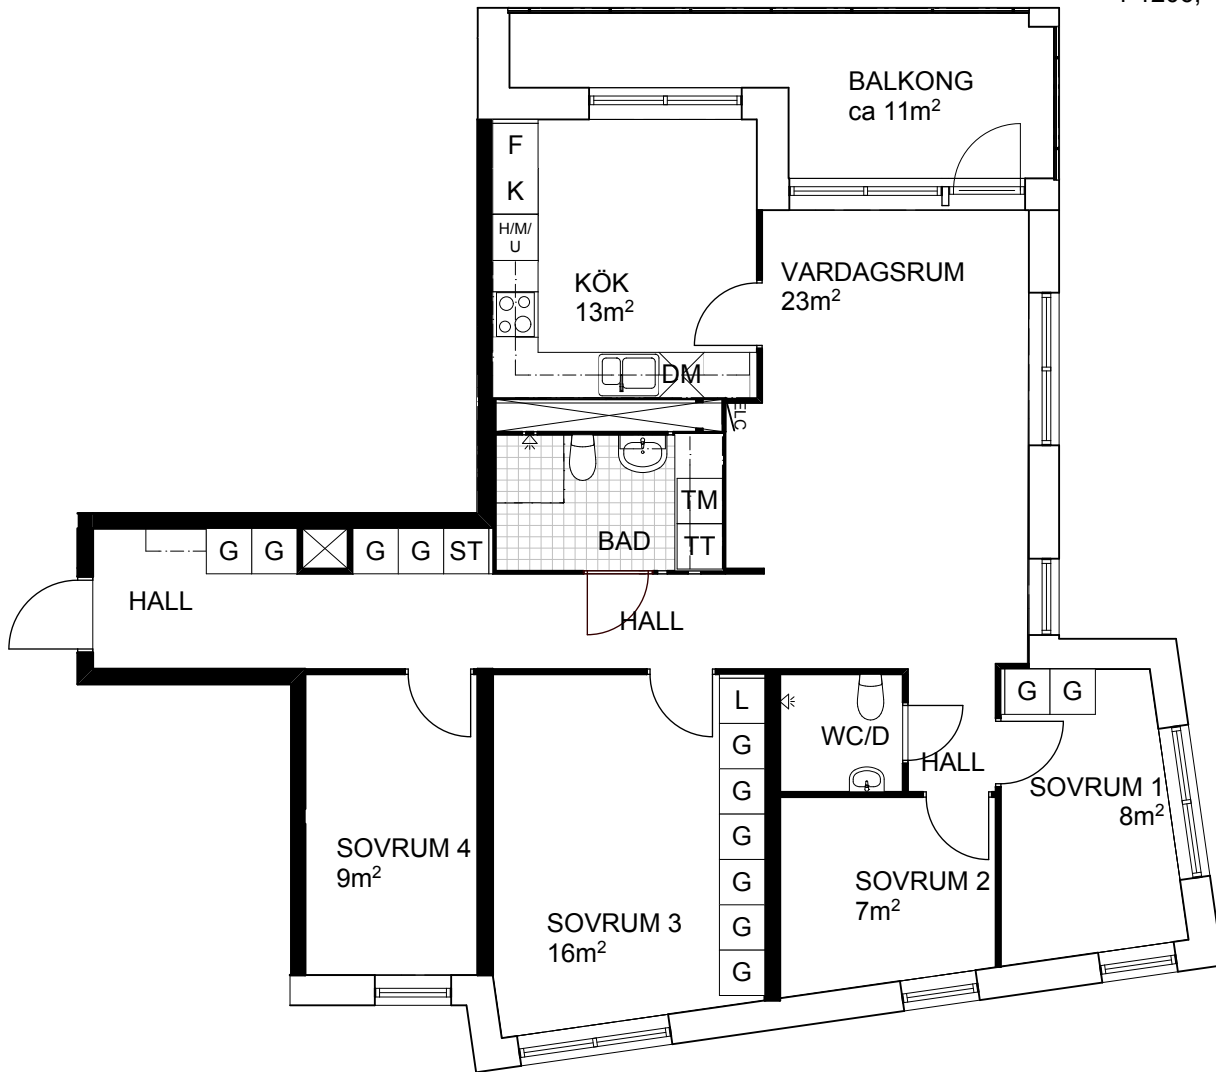

STORLEK: 5 rok, 103m²
FÖRRÅD: ca 6m² i källare
LGH: 4-1004, 4-1106,
4-1206, 4-1306

Skala 1:100

Rumshöjd ca 2,5 meter
Rumshöjd badrum och wc ca 2,2 meter
Bröstningshöjd fönster ca 0,7 meter
Reviderad
Upprättad 2014-12-22
Originalformat A4

| | | | | |
|------------|------------------------------------|-----------------------------------|---------------------------|---------------------------------|
| Kyl | Spishäll | Garderob | Tvättmaskin | Duschdraperistång |
| Frys | Micro i överskåp | Linneskåp | Torktumlare | Inklädnad/U-tak |
| Kyl / frys | Högskåp / micro / ugn | Städsåp | Förberett för tvättpelare | Klädstång i klädskåp och förråd |
| Diskmaskin | Inspektionslucka 600 x 600mm ök750 | EI / teleskåp 350 x 1900mm ök2100 | Hatthylla/Kapphylla | |